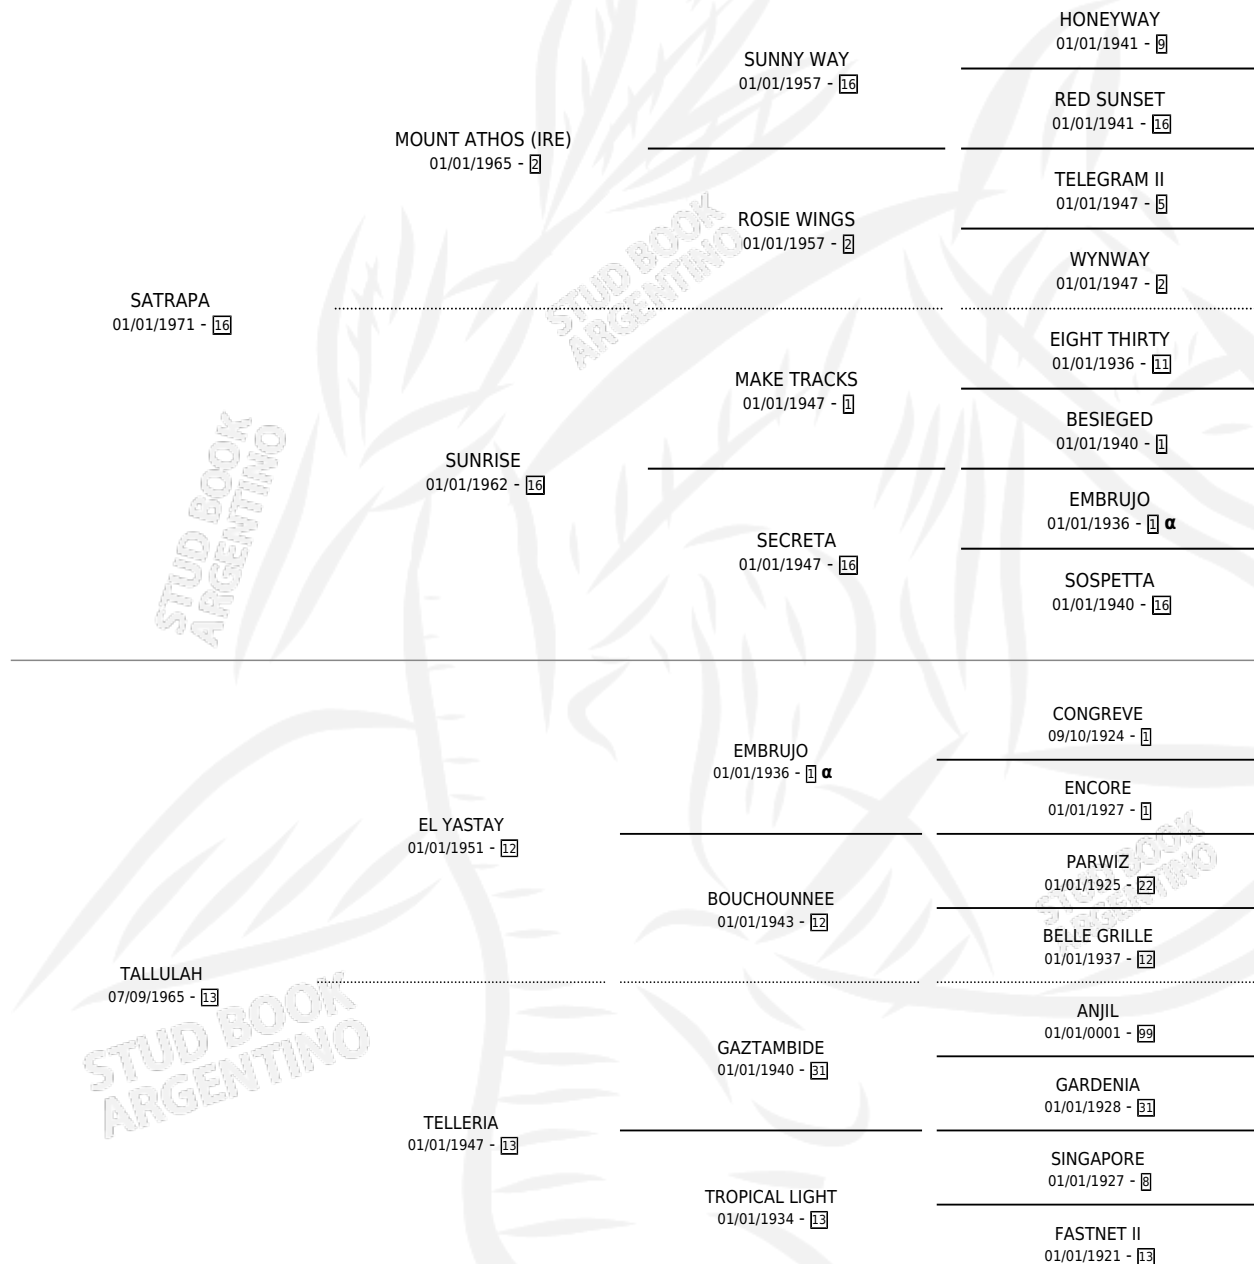

TAN SANTO

por SATRAPA y TALLULAH por EL YASTAY

Argentina · Macho · Alazan · SP · 17/09/1981
Familia 13-e · Volumen 31

ESTADO

TIPIFICACIÓN SANGUÍNEA	X
TIPIFICACIÓN POR ADN	X
PASAPORTE	X
IDENTIFICACIÓN POR MICROCHIP	X
REPRODUCTOR	X

Lugar de nacimiento: Campo particular

Criador: Indio Rubio

PEDIGREE

INBREEDING : α

TAN SANTO

Datos oficiales del Stud Book Argentino

Documento generado el 07/05/2026

studbook.org.ar