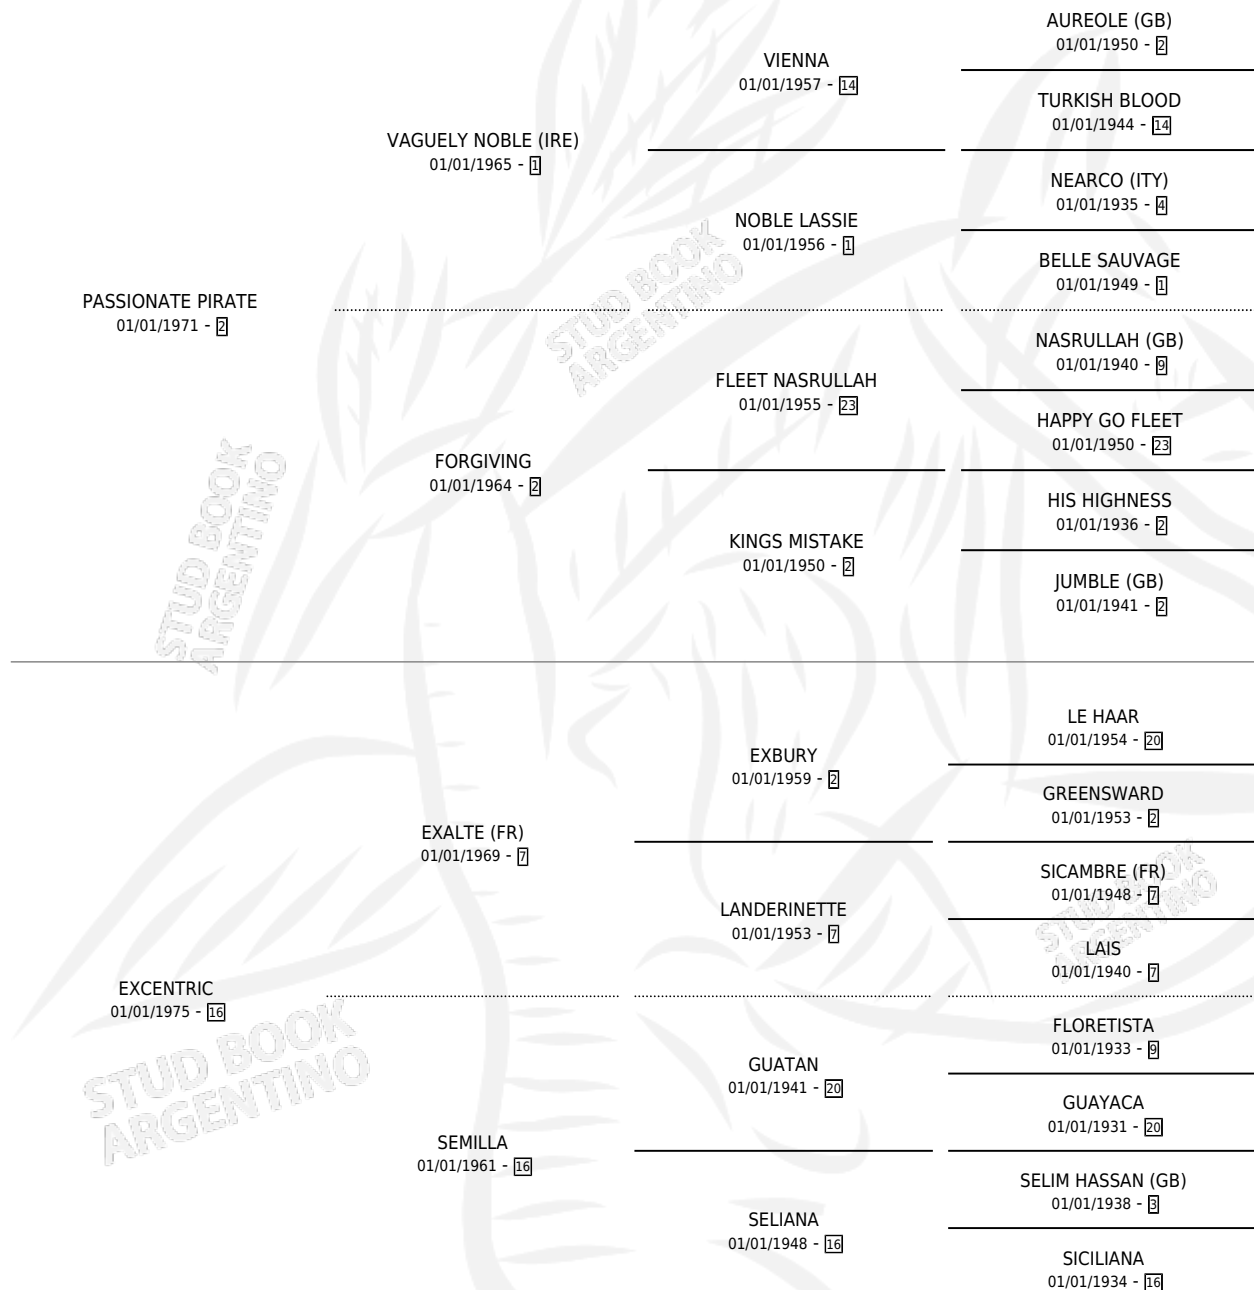

EXPASSION

por **PASSIONATE PIRATE** y **EXCENTRIC** por **EXALTE (FR)**

Argentina · Hembra · Tordillo · SP · 13/09/1981
Familia 16-e · Volumen 31

ESTADO

TIPIFICACIÓN SANGUÍNEA	✓
TIPIFICACIÓN POR ADN	X
PASAPORTE	X
IDENTIFICACIÓN POR MICROCHIP	X
REPRODUCTOR	✓

Lugar de nacimiento: Campo particular

Criador: Sin dato

~

HIJOS

	MACHOS	HEMBRAS
4 NACIERON	2	2
1 CORRIERON	0	1

SIN ACTUACIONES

PEDIGREE

CAMPAÑA

Solo carreras oficiales de Argentina

POR EDAD

EDAD	CC	1°	2°	3°	4°	5°	NP	CLC	CLG	CLCG1	CLGG1	IMPORTE	GANANCIA / CC
3 AÑOS	2	1	0	0	0	1	0	0	0	0	0	\$42,250	\$21,125
4 AÑOS	1	1	0	0	0	0	0	0	0	0	0	\$0	\$0
7 AÑOS	2	0	0	0	0	0	2	0	0	0	0	\$0	\$0
TOTALES	5	2	0	0	0	1	2	0	0	0	0	\$42,250	\$8,450
%		40.0%	0.0%	0.0%	0.0%	20.0%	40.0%	0.0%	0.0%	0.0%	0.0%		