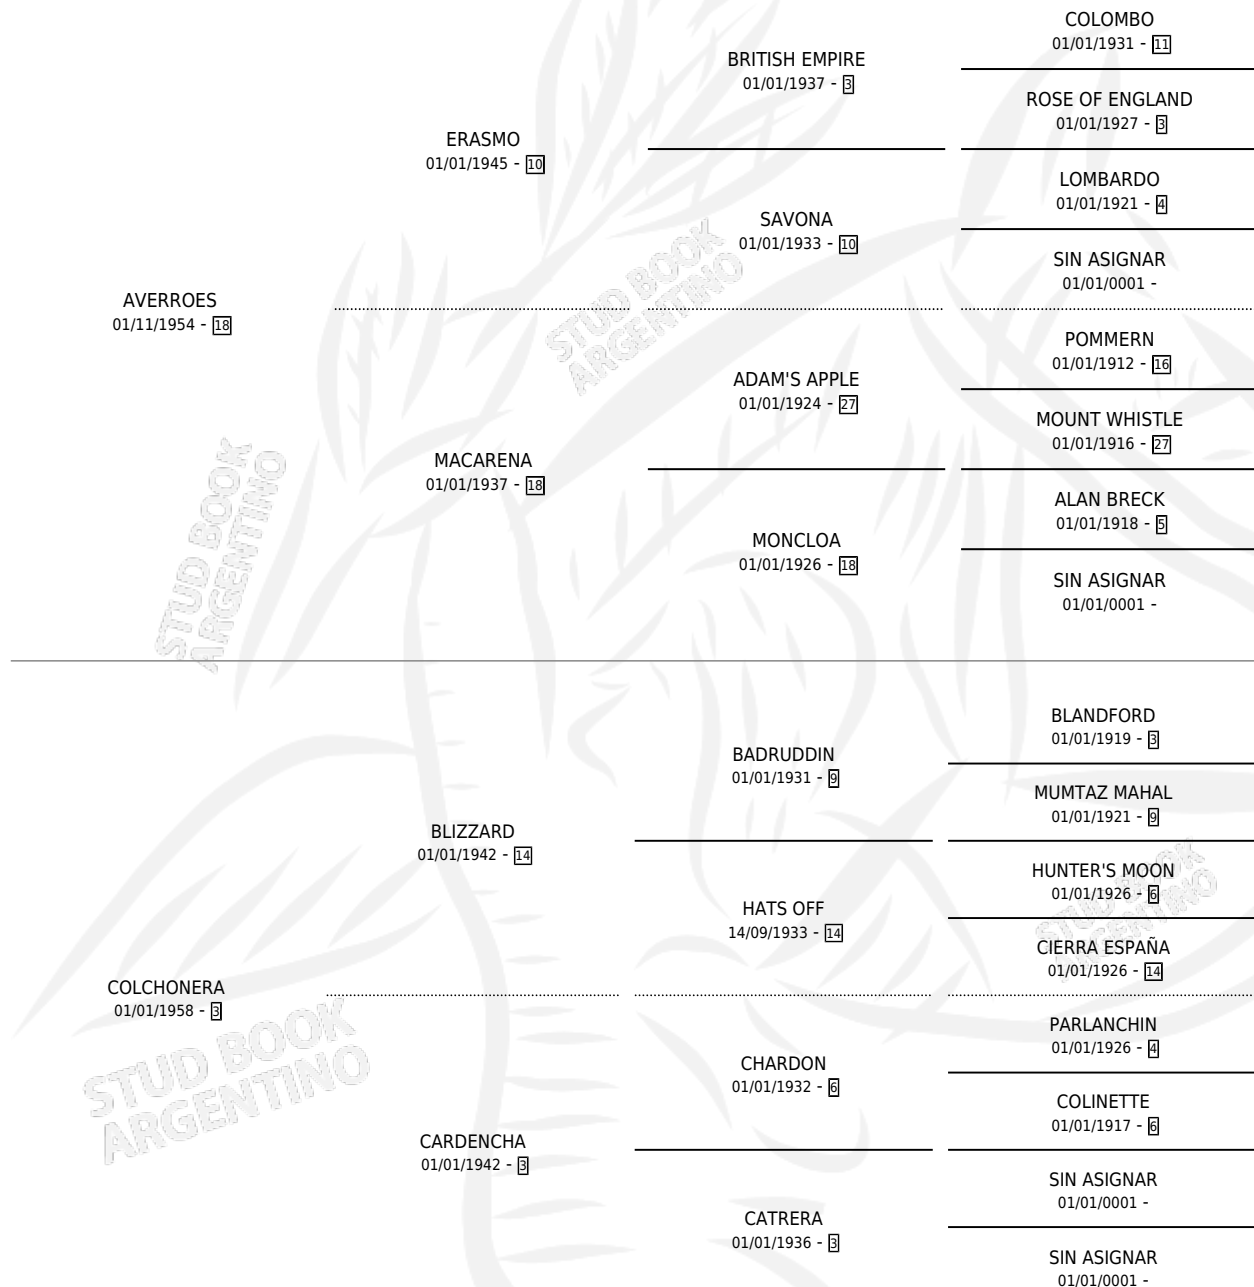

LA GABRIELLA

por AVERROES y COLCHONERA por BLIZZARD

Argentina · Hembra · Zaino Colorado · SP · 01/01/1966
Familia 3 · Volumen 26

ESTADO

TIPIFICACIÓN SANGUÍNEA	X
TIPIFICACIÓN POR ADN	X
PASAPORTE	X
IDENTIFICACIÓN POR MICROCHIP	X
REPRODUCTOR	✓

Lugar de nacimiento: Campo particular

Criador: Sin dato

~

HIJOS

	MACHOS	HEMBRAS
2 NACIERON	1	1
SIN ACTUACIONES		

PEDIGREE