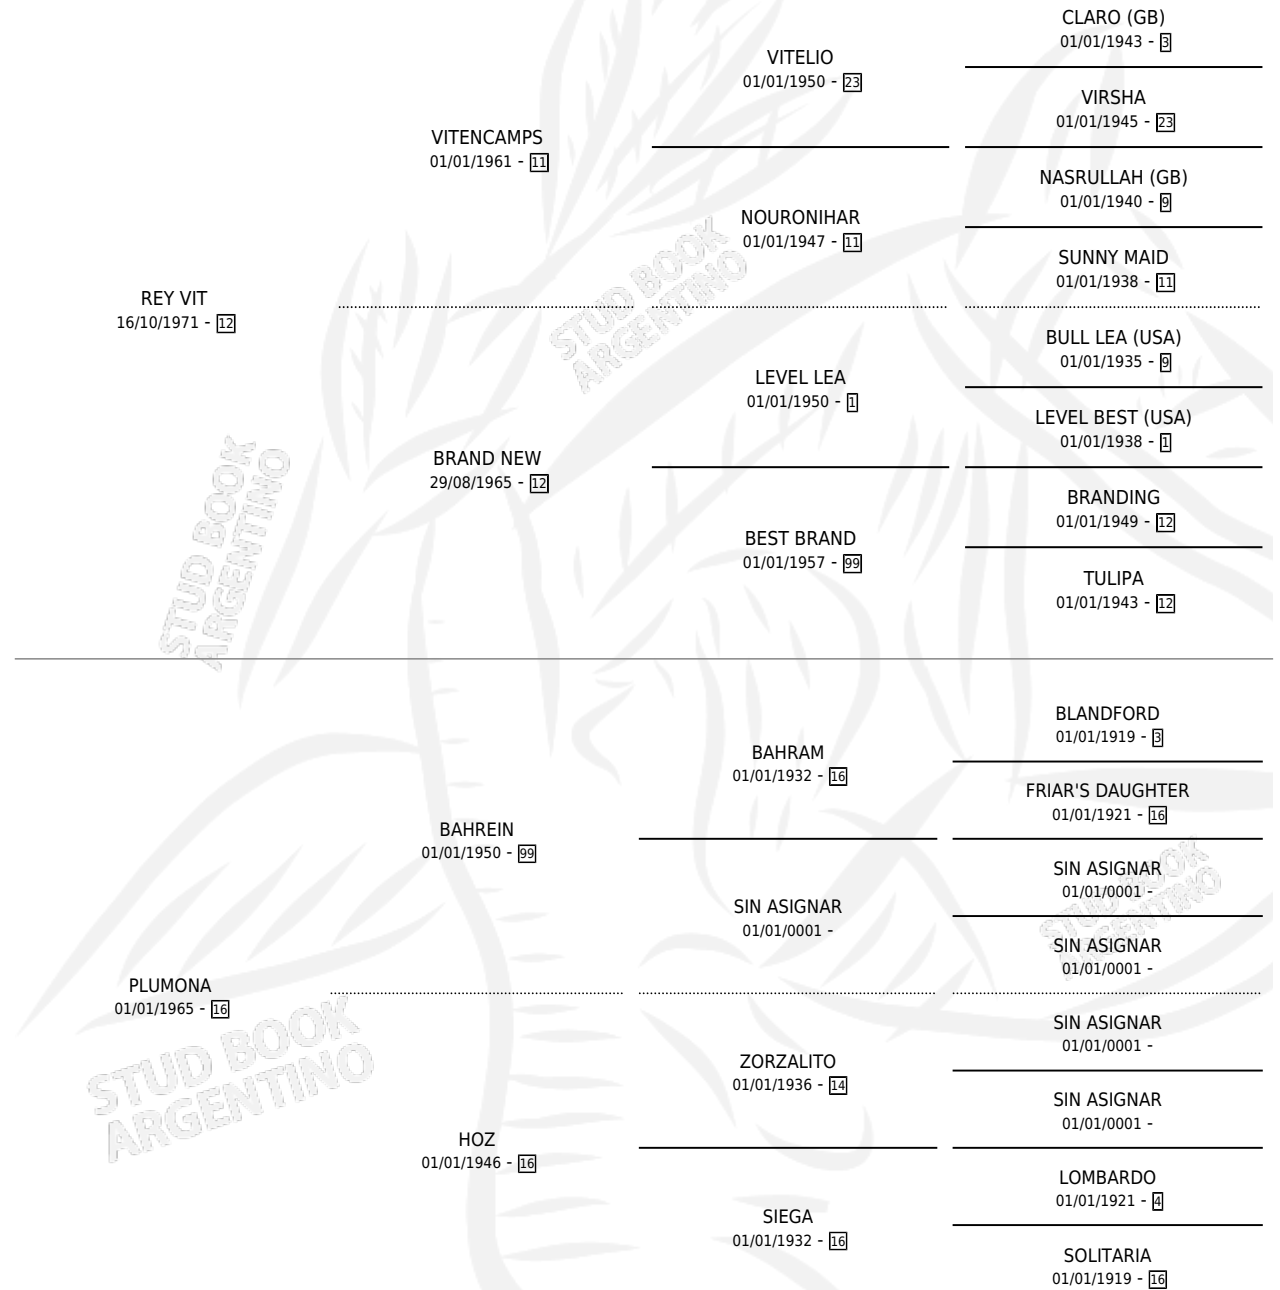

PLUMERITA

por REY VIT y PLUMONA por BAHREIN

Argentina · Hembra · No Consigna · SP · 01/01/1981
Familia 16-e · Volumen 31

ESTADO

TIPIFICACIÓN SANGUÍNEA	X
TIPIFICACIÓN POR ADN	X
PASAPORTE	X
IDENTIFICACIÓN POR MICROCHIP	X
REPRODUCTOR	X

Lugar de nacimiento: Campo particular

Criador: Sin dato

PEDIGREE

CAMPAÑA

Solo carreras oficiales de Argentina

POR EDAD

EDAD	CC	1°	2°	3°	4°	5°	NP	CLC	CLG	CLCG1	CLGG1	IMPORTE	GANANCIA / CC
6 AÑOS	1	1	0	0	0	0	0	0	0	0	0	\$0	\$0
TOTALES	1	1	0	0	0	0	0	0	0	0	0	\$0	\$0
%		100%	0.0%	0.0%	0.0%	0.0%	0.0%	0.0%	0.0%	0.0%	0.0%		