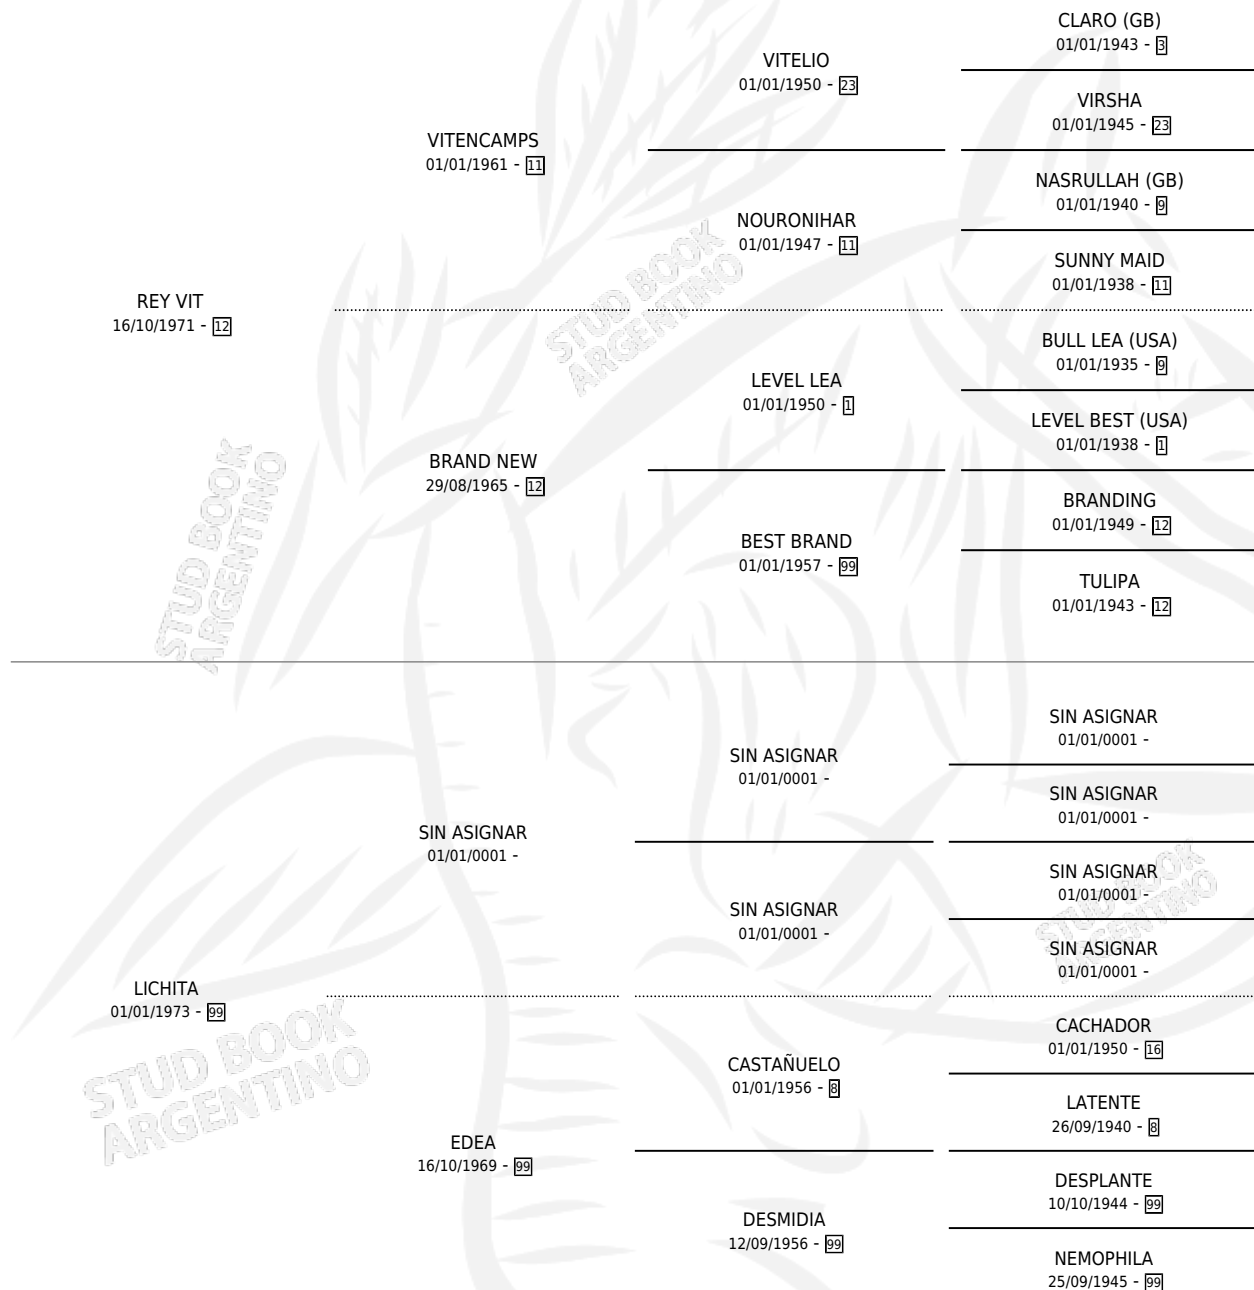

LECHERITA

por REY VIT y LICHITA por SIN ASIGNAR

Argentina · Hembra · Zaino · SP · 11/09/1981
Familia 99 · Volumen 31

ESTADO

TIPIFICACIÓN SANGUÍNEA	✓
TIPIFICACIÓN POR ADN	X
PASAPORTE	X
IDENTIFICACIÓN POR MICROCHIP	X
REPRODUCTOR	✓

Lugar de nacimiento: Campo particular

Criador: Sin dato

~

HIJOS

	MACHOS	HEMBRAS
8 NACIERON	4	4
4 CORRIERON	2	2
1 GANARON	1	0
0 GANADORES CL	0 GANADORES GR	0 GANADORES G1

PEDIGREE

CAMPAÑA

Solo carreras oficiales de Argentina

SERVICIOS

Servicios **10** / Nacimientos **8** / Efectividad **80.00%**

PADRILLO	PRODUCTO	CRIADOR	1ER SERVICIO	ÚLTIMO SERVICIO
RUMBO SUR	TAMBERO DEL SUR (M Z, 16/11/2005)	VIRREY DEL PINO	09/12/2004	11/12/2004
TECHNICAL	∅		06/12/2003	08/12/2003
RUMBO SUR	LECHERO DEL SUR (M Z, 30/10/2003)	VIRREY DEL PINO	09/11/2002	13/11/2002
TECHNICAL	MILK TEC (M A, 19/10/2000)	VIRREY DEL PINO	25/10/1999	27/10/1999
EXCEL FEET	QUEEN FEET (H A, 01/09/1998)	VIRREY DEL PINO	02/09/1997	11/09/1997
EXCEL FEET	POWER FEET (M A, 03/10/1995)	VIRREY DEL PINO	09/10/1994	11/10/1994
EXCEL FEET	LA LECHERA (H AT, 26/09/1993)	VIRREY DEL PINO	06/10/1992	08/10/1992
EXCEL FEET	PRINCESS FEET (H Z, 13/10/1991)	VIRREY DEL PINO	27/10/1990	29/10/1990
EXCEL FEET	∅		18/12/1989	20/12/1989
EXCEL FEET	MILK FEET (H A, 22/09/1989)	SIN DATO	24/09/1988	28/09/1988