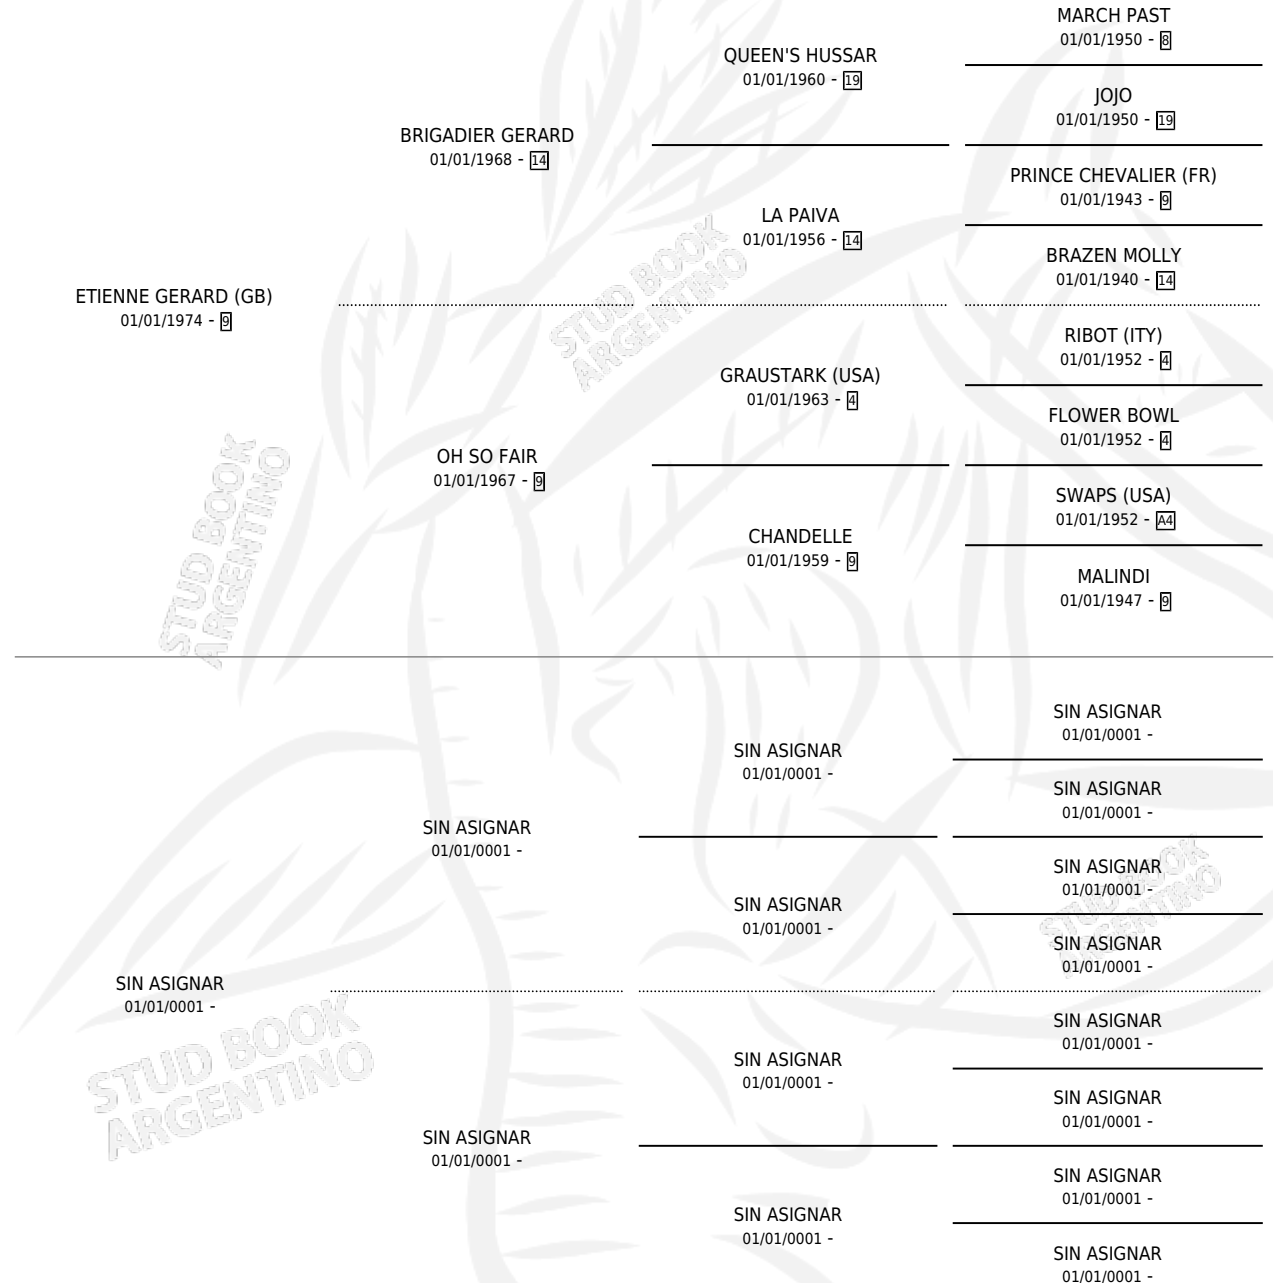

WHAT A PRINCE

por **ETIENNE GERARD (GB)** y **SIN ASIGNAR** por **SIN ASIGNAR**

Argentina · Macho · No Consigna · SP · 01/01/1981
Familia · Volumen 31

ESTADO

TIPIFICACIÓN SANGUÍNEA	X
TIPIFICACIÓN POR ADN	X
PASAPORTE	X
IDENTIFICACIÓN POR MICROCHIP	X
REPRODUCTOR	X

Lugar de nacimiento: Campo particular

Criador: Sin dato

PEDIGREE