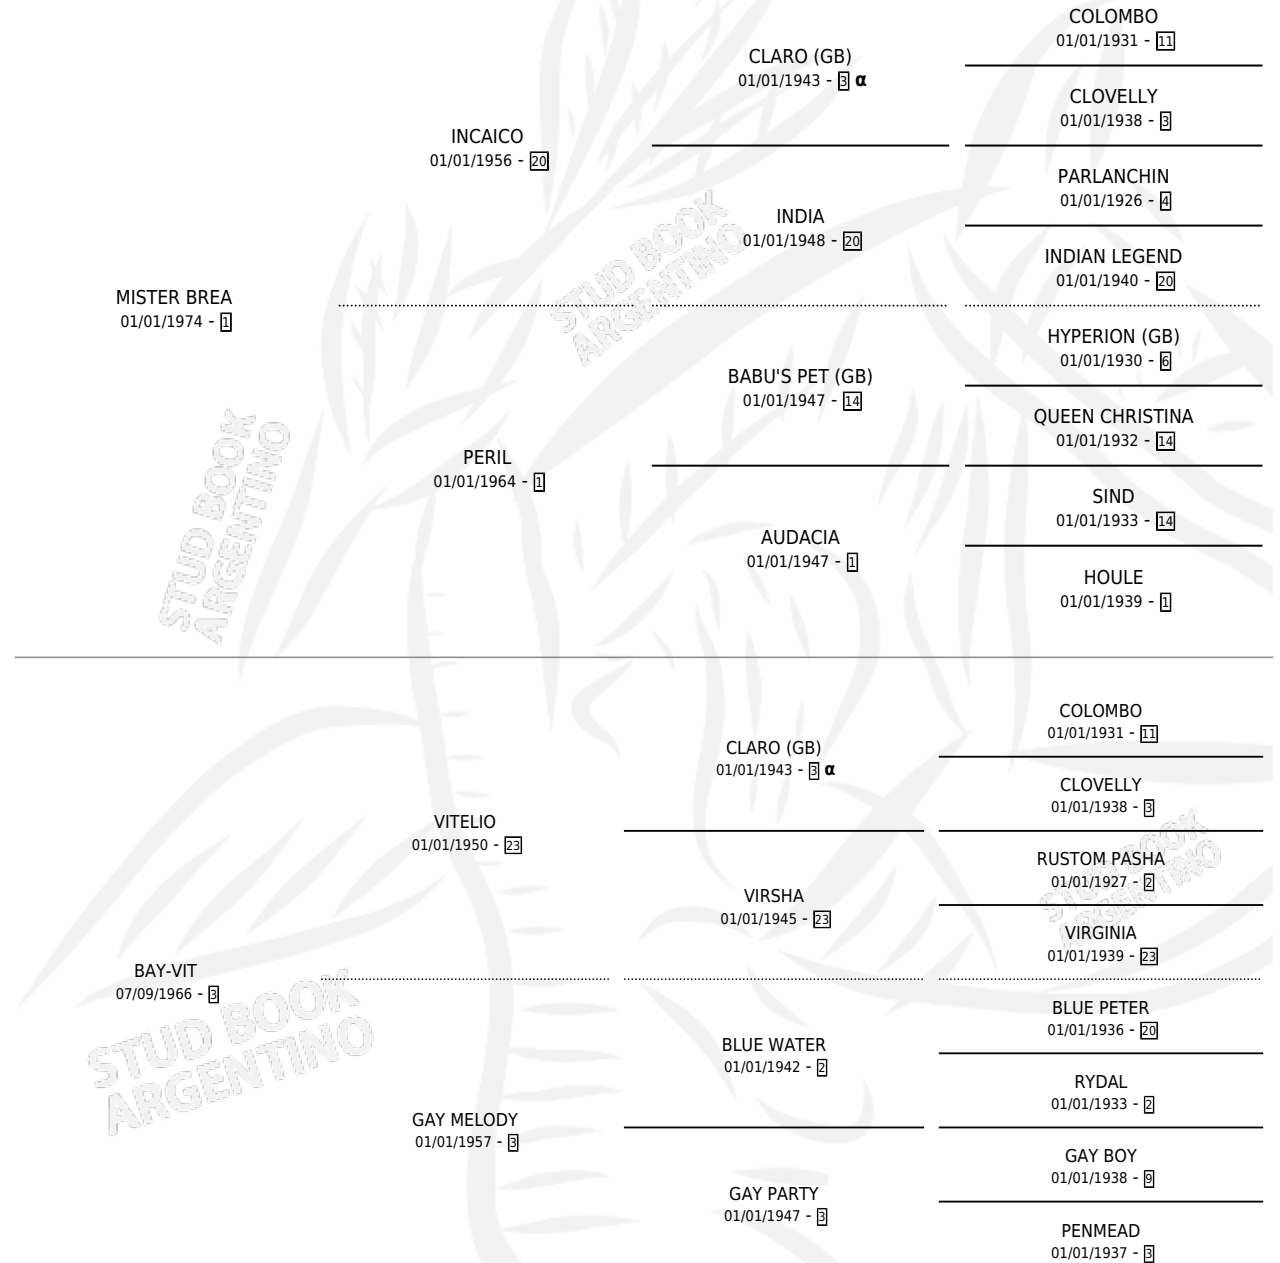

QUE CHIFLEN

por MISTER BREA y BAY-VIT por VITELIO

Argentina · Macho · Zaino · SP · 11/09/1981
Familia 3-h · Volumen 31

ESTADO

TIPIFICACIÓN SANGUÍNEA	X
TIPIFICACIÓN POR ADN	X
PASAPORTE	X
IDENTIFICACIÓN POR MICROCHIP	X
REPRODUCTOR	X

Lugar de nacimiento: Campo particular

Criador: Sin dato

PEDIGREE

INBREEDING : α

QUE CHIFLEN

Datos oficiales del Stud Book Argentino

Documento generado el 06/05/2026

studbook.org.ar