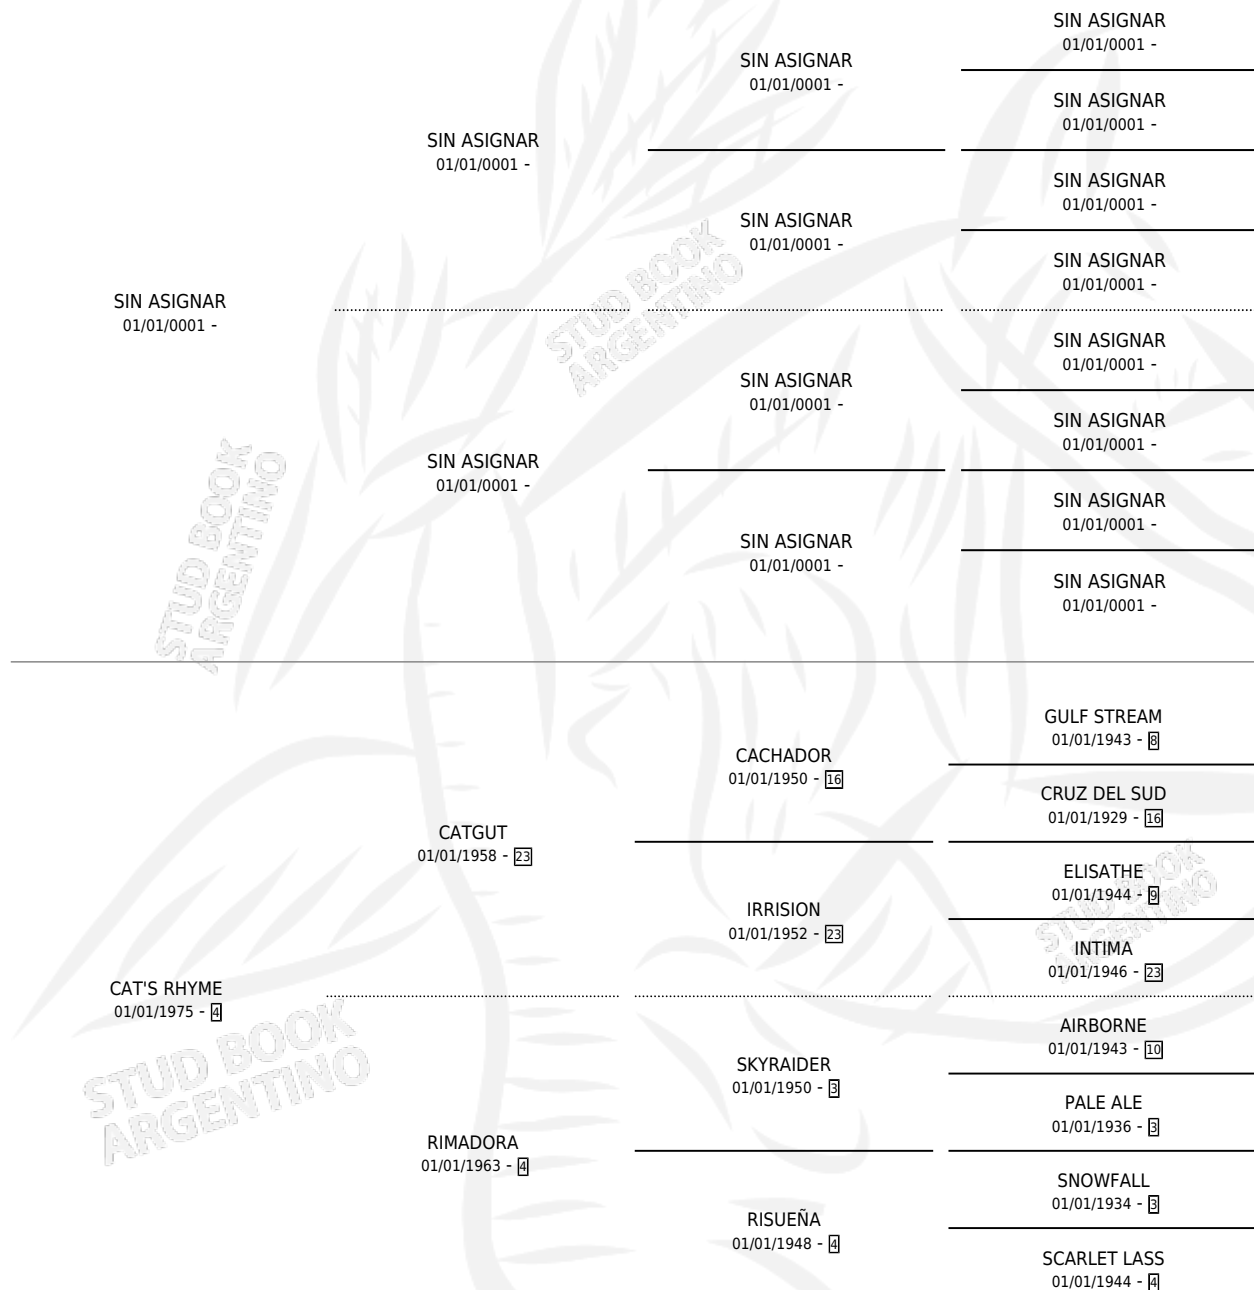

DOÑA ELBITA

por SIN ASIGNAR y CAT'S RHYME por CATGUT

Argentina · Hembra · Zaino Colorado · SP · 27/08/1981
Familia 4-d · Volumen 31

ESTADO

TIPIFICACIÓN SANGUÍNEA	X
TIPIFICACIÓN POR ADN	X
PASAPORTE	X
IDENTIFICACIÓN POR MICROCHIP	X
REPRODUCTOR	✓

Lugar de nacimiento: Campo particular

Criador: Sin dato

PEDIGREE

S

mientos **0** / Efectividad **0.00%**

PADRILLO

PRODUCTO

CRIADOR

1ER SERVICIO

ÚLTIMO SERVICIO

EL CHIQUILIN

∅

28/10/1987

29/10/1987

DOÑA ELBITA

Datos oficiales del Stud Book Argentino