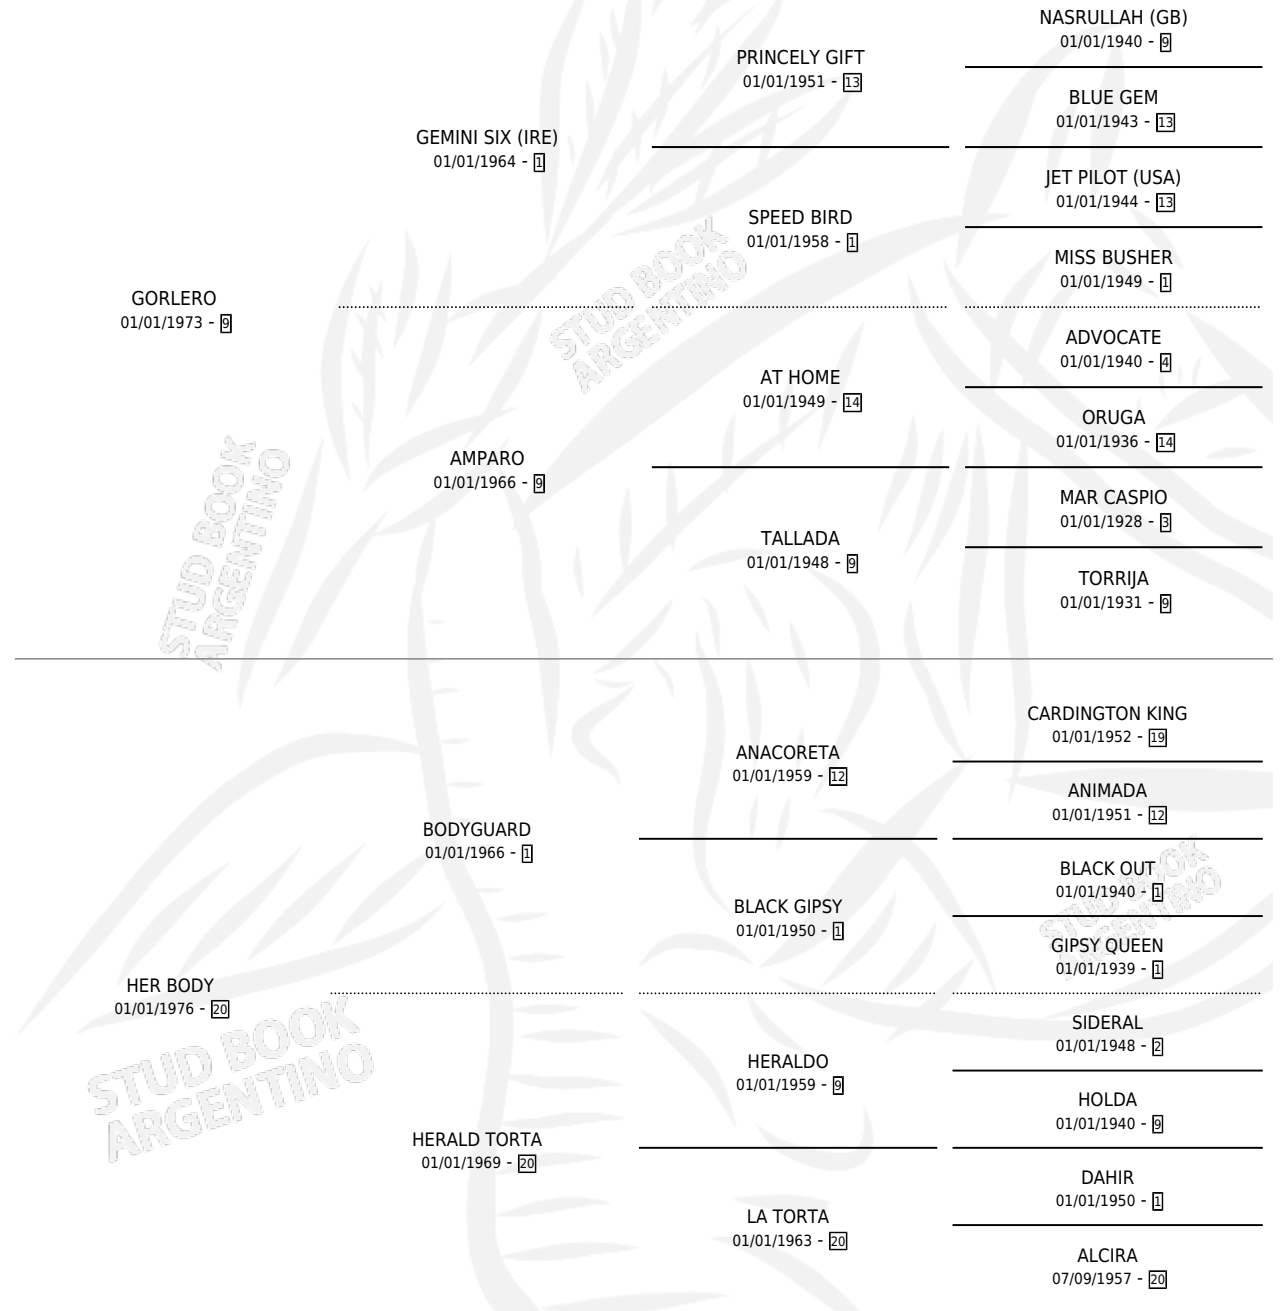

GORGORINA

por GORLERO y HER BODY por BODYGUARD

Argentina · Hembra · Zaino Negro · SP · 08/09/1981
Familia 20 · Volumen 31

ESTADO

TIPIFICACIÓN SANGUÍNEA	✓
TIPIFICACIÓN POR ADN	X
PASAPORTE	X
IDENTIFICACIÓN POR MICROCHIP	X
REPRODUCTOR	✓

Lugar de nacimiento: Campo particular

Criador: Sin dato

~

HIJOS

	MACHOS	HEMBRAS
3 NACIERON	1	2
2 CORRIERON	1	1

SIN ACTUACIONES

PEDIGREE

S