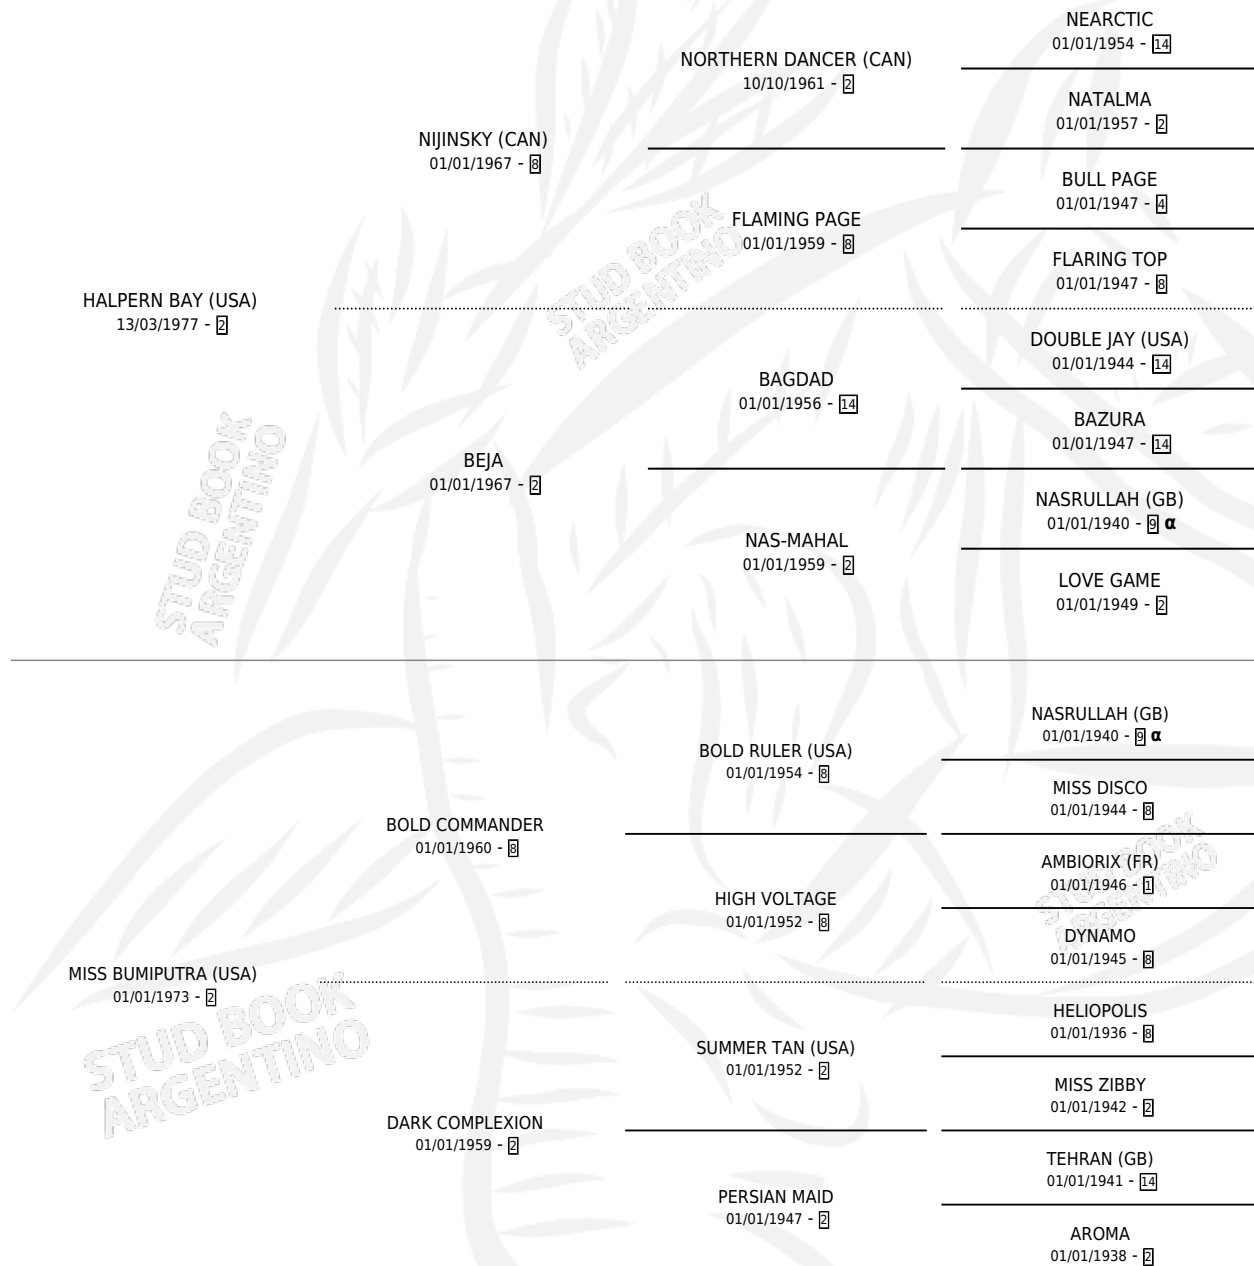

MISS BAY

por HALPERN BAY (USA) y MISS BUMIPUTRA (USA) por BOLD COMMANDER

Argentina · Hembra · Zaino Colorado · SP · 01/01/1981
Familia 2-f · Volumen 31

ESTADO

TIPIFICACIÓN SANGUÍNEA	X
TIPIFICACIÓN POR ADN	X
PASAPORTE	X
IDENTIFICACIÓN POR MICROCHIP	X
REPRODUCTOR	X

Lugar de nacimiento: Campo particular

Criador: Sin dato

~

HIJOS

	MACHOS	HEMBRAS
1 NACIERON	1	0
1 CORRIERON	1	0
1 GANARON	1	0
0 GANADORES CL	0 GANADORES GR	0 GANADORES G1

PEDIGREE

INBREEDING : α