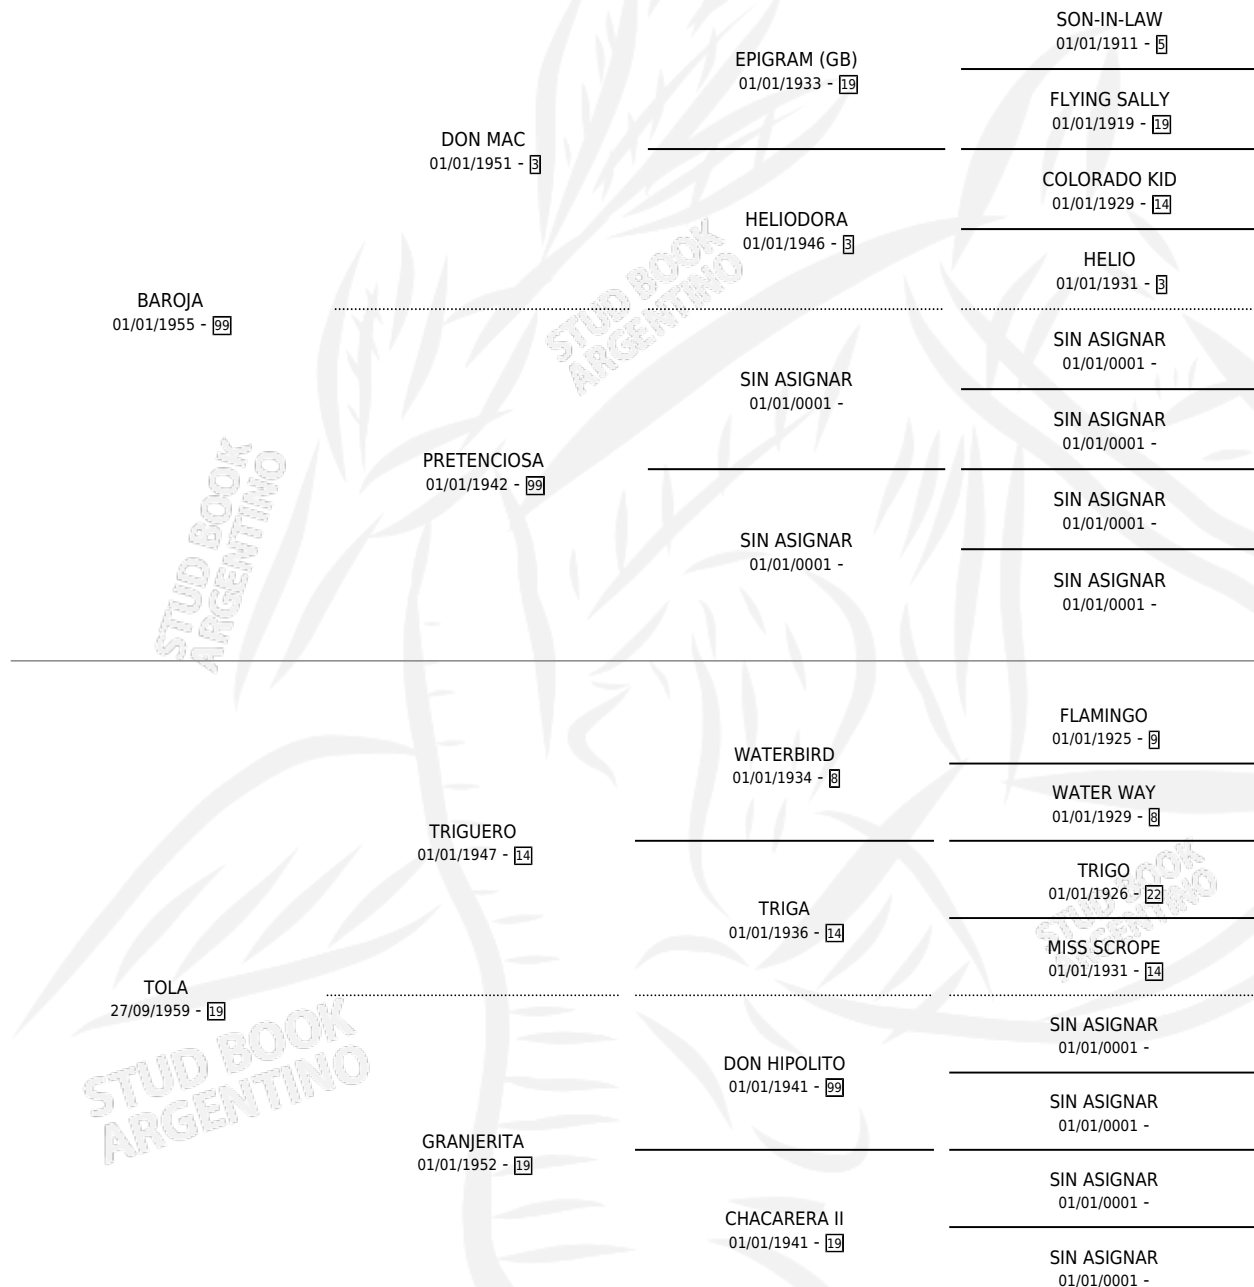

BARNEY

por **BAROJA** y **TOLA** por **TRIGUERO**

Argentina · Macho · Zaino Colorado · SP · 21/10/1966
Familia 19 · Volumen 26

ESTADO

TIPIFICACIÓN SANGUÍNEA	X
TIPIFICACIÓN POR ADN	X
PASAPORTE	X
IDENTIFICACIÓN POR MICROCHIP	X
REPRODUCTOR	X

Lugar de nacimiento: Campo particular

Criador: Sin dato

~

HIJOS

	MACHOS	HEMBRAS
9 NACIERON	0	9
SIN ACTUACIONES		

PEDIGREE

BARNEY

Datos oficiales del Stud Book Argentino