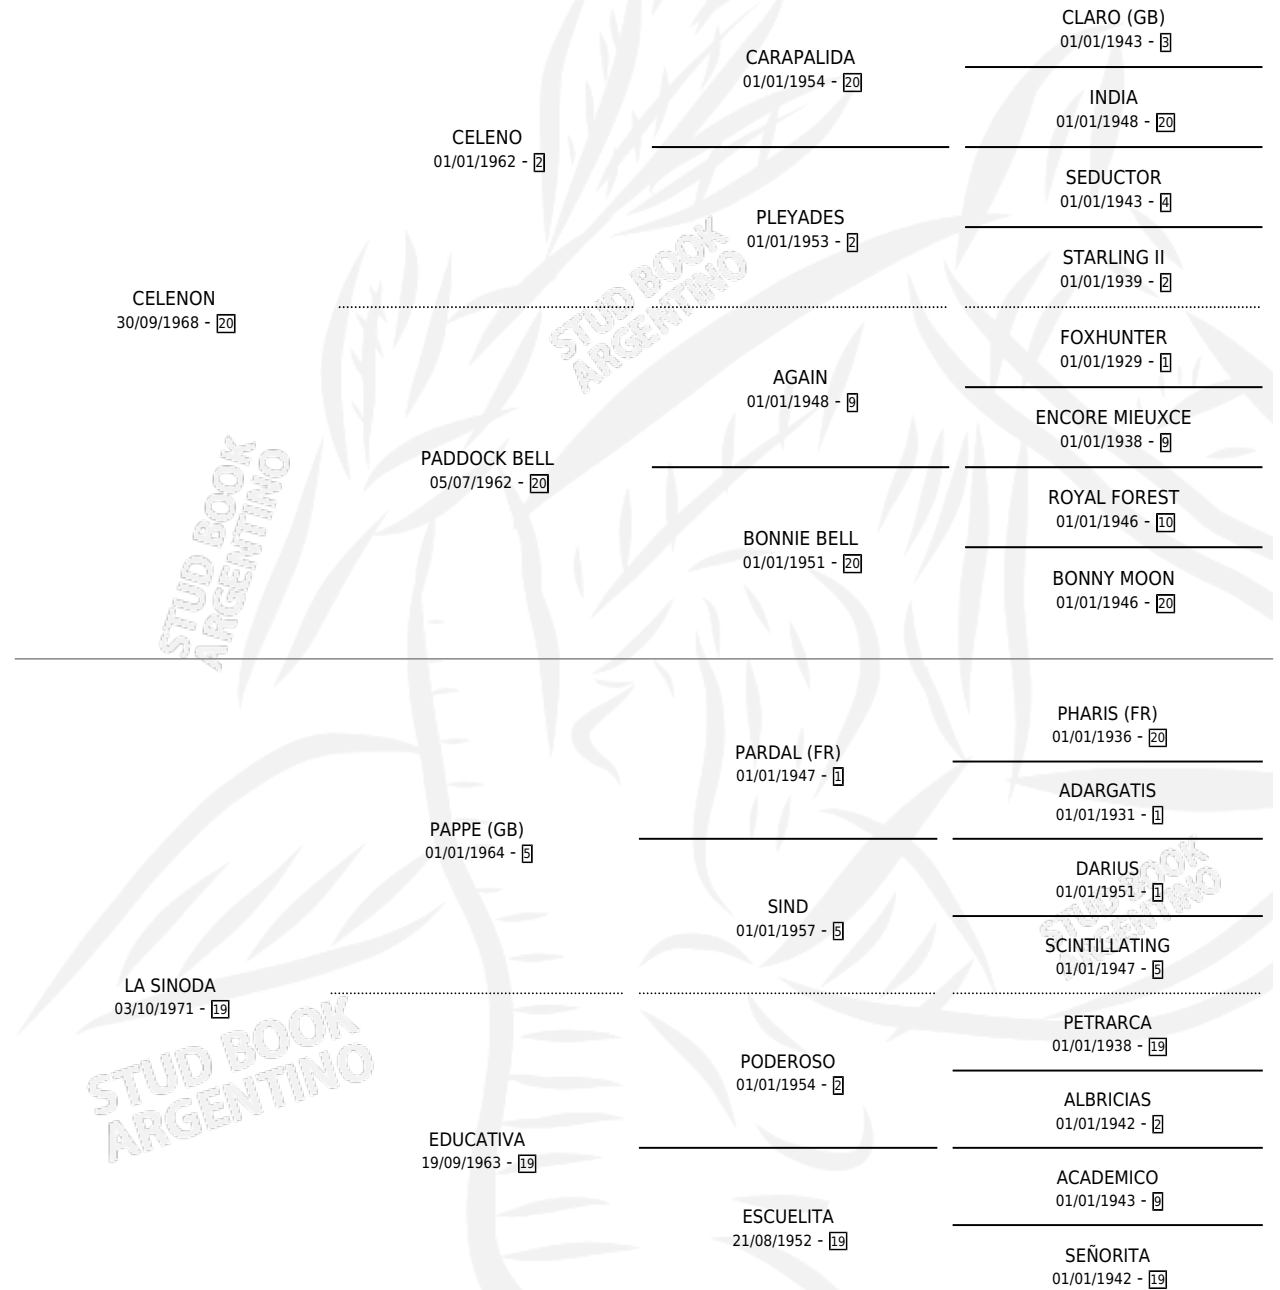

EULACE

por CELENON y LA SINODA por PAPPE (GB)

Argentina · Macho · Zaino · SP · 20/09/1981
Familia 19-b · Volumen 31

ESTADO

TIPIFICACIÓN SANGUÍNEA	X
TIPIFICACIÓN POR ADN	X
PASAPORTE	X
IDENTIFICACIÓN POR MICROCHIP	X
REPRODUCTOR	X

Lugar de nacimiento: Campo particular

Criador: Sin dato

PEDIGREE

EULACE

Datos oficiales del Stud Book Argentino

Documento generado el 26/04/2026

studbook.org.ar