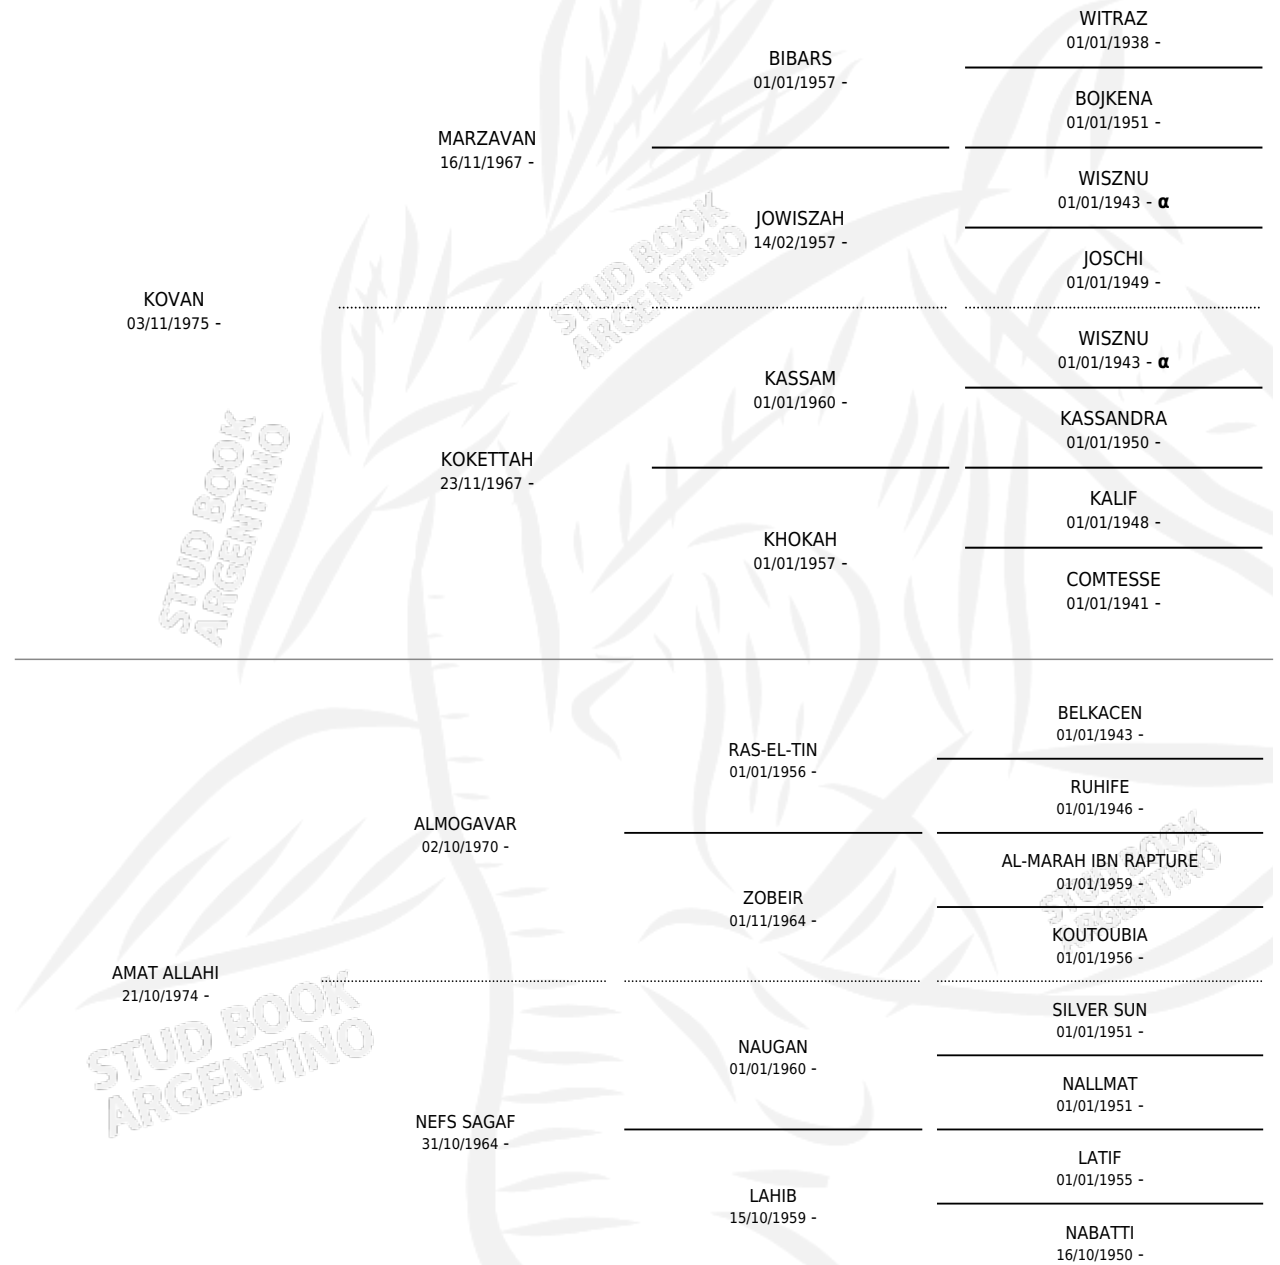

SHERIFF

por KOVAN y AMAT ALLAHÍ por ALMOGAVAR

Argentina · Macho · Zaino · AP · 14/09/1981
Familia · Volumen 31

ESTADO

TIPIFICACIÓN SANGUÍNEA	✓
TIPIFICACIÓN POR ADN	X
PASAPORTE	X
IDENTIFICACIÓN POR MICROCHIP	X
REPRODUCTOR	✓

Lugar de nacimiento: Campo particular

Criador: Las Cortaderas

~

HIJOS

	MACHOS	HEMBRAS
7 NACIERON	5	2
SIN ACTUACIONES		

PEDIGREE

INBREEDING : α

SERVICIOS PADRILLO