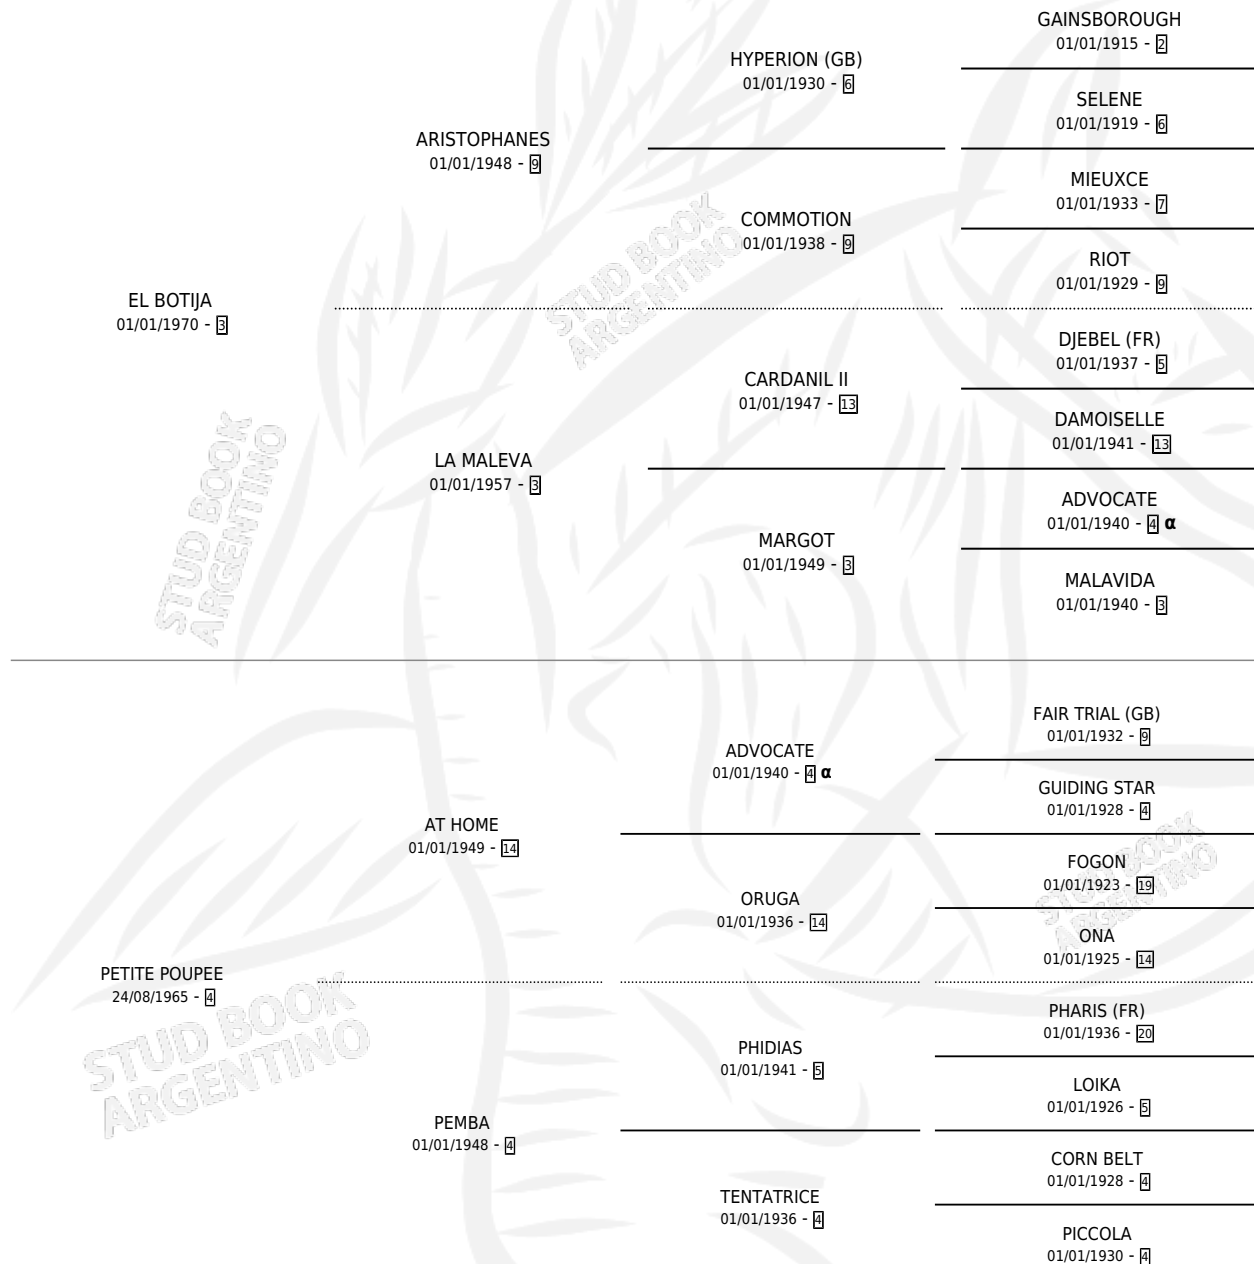

PREPARADO

por **EL BOTIJA** y **PETITE POUPEE** por **AT HOME**

Argentina · Macho · Alazan · SP · 31/08/1981
Familia 4-k · Volumen 31

ESTADO

TIPIFICACIÓN SANGUÍNEA	✓
TIPIFICACIÓN POR ADN	X
PASAPORTE	X
IDENTIFICACIÓN POR MICROCHIP	X
REPRODUCTOR	✓

Lugar de nacimiento: Campo particular

Criador: Sin dato

~

HIJOS

	MACHOS	HEMBRAS
15 NACIERON	7	8
5 CORRIERON	3	2
3 GANARON	2	1
0 GANADORES CL	0 GANADORES GR	0 GANADORES G1

PEDIGREE

INBREEDING : α

~

CAMPAÑA

Solo carreras oficiales de Argentina

POR EDAD

EDAD	CC	1°	2°	3°	4°	5°	NP	CLC	CLG	CLCG1	CLGG1	IMPORTE	GANANCIA / CC
3 AÑOS	2	2	0	0	0	0	0	0	0	0	0	\$0	\$0
4 AÑOS	4	2	0	2	0	0	0	1	0	0	0	\$0	\$0
5 AÑOS	1	1	0	0	0	0	0	0	0	0	0	\$0	\$0
7 AÑOS	4	0	0	1	0	0	3	1	0	0	0	\$5,400	\$1,350
8 AÑOS	1	0	1	0	0	0	0	0	0	0	0	\$0	\$0
TOTALES	12	5	1	3	0	0	3	2	0	0	0	\$5,400	\$450
%		41.7%	8.3%	25.0%	0.0%	0.0%	25.0%	16.7%	0.0%	0.0%	0.0%		