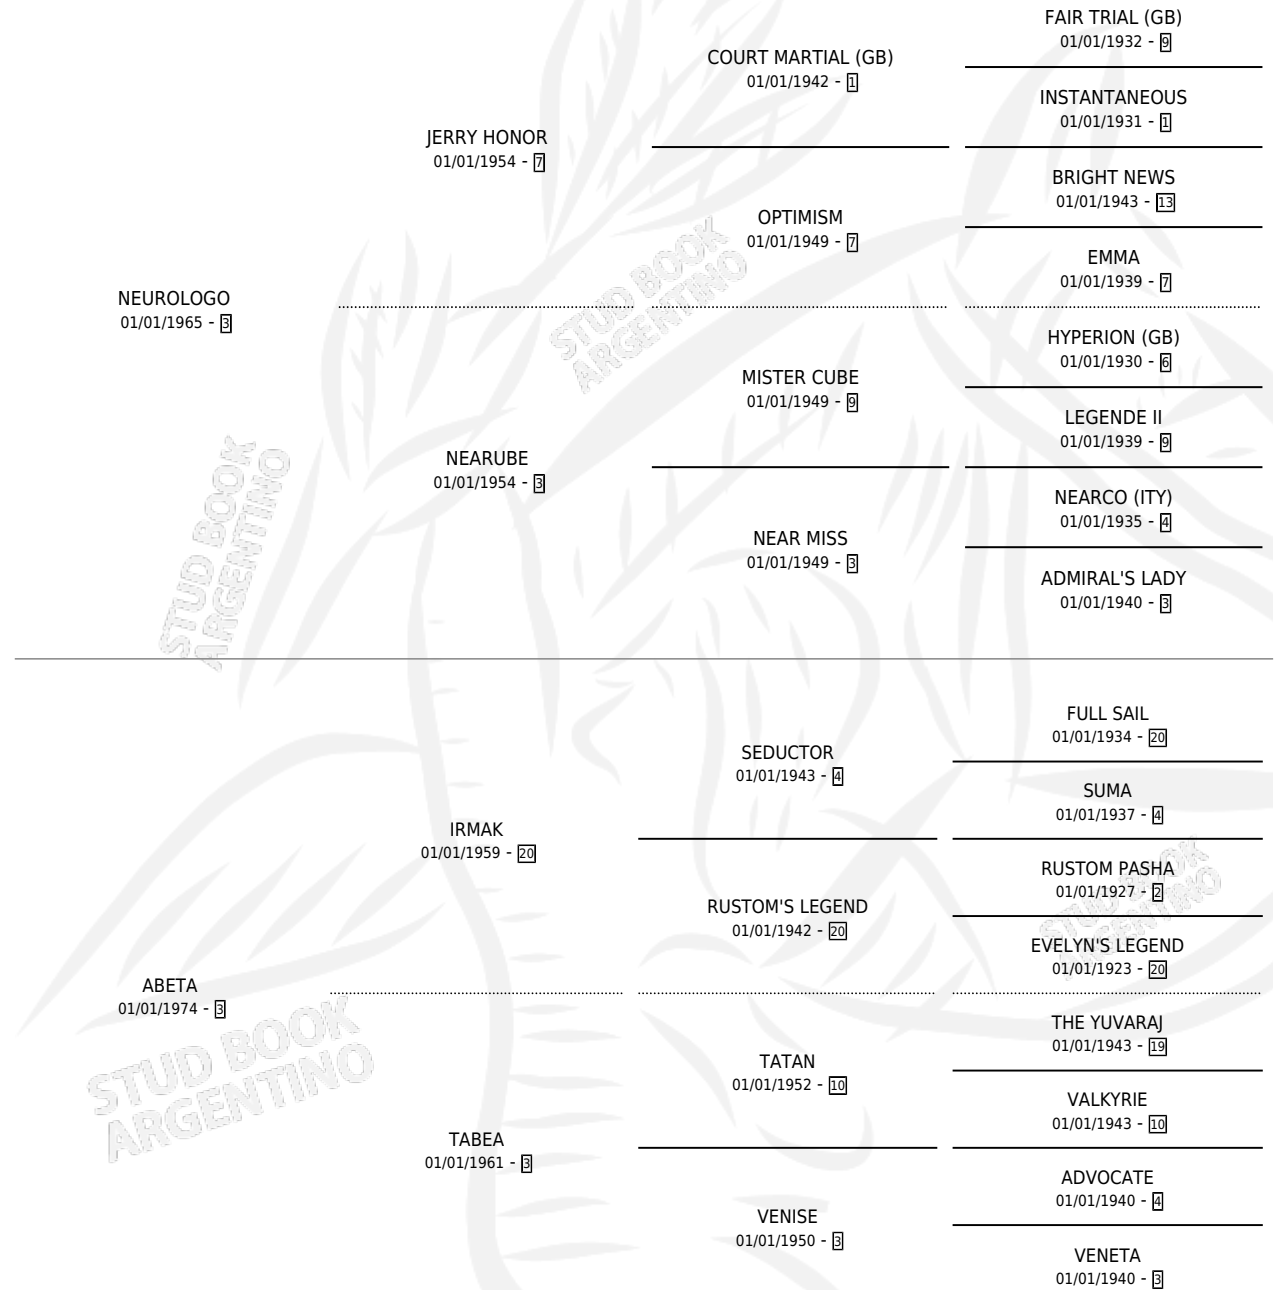

ABETTER

por **NEUROLOGO** y **ABETA** por **IRMAK**

Argentina · Macho · Zaino · SP · 07/09/1981
Familia 3-b · Volumen 31

ESTADO

TIPIFICACIÓN SANGUÍNEA	X
TIPIFICACIÓN POR ADN	X
PASAPORTE	X
IDENTIFICACIÓN POR MICROCHIP	X
REPRODUCTOR	X

Lugar de nacimiento: Los Cerros

Criador: Sin dato

PEDIGREE

CAMPAÑA

Solo carreras oficiales de Argentina

POR EDAD

EDAD	CC	1°	2°	3°	4°	5°	NP	CLC	CLG	CLCG1	CLGG1	IMPORTE	GANANCIA / CC
3 AÑOS	1	1	0	0	0	0	0	0	0	0	0	\$0	\$0
5 AÑOS	2	2	0	0	0	0	0	0	0	0	0	\$3,682	\$1,841
6 AÑOS	3	0	0	0	2	1	0	0	0	0	0	\$0	\$0
TOTALES	6	3	0	0	2	1	0	0	0	0	0	\$3,682	\$614
%		50.0%	0.0%	0.0%	33.3%	16.7%	0.0%	0.0%	0.0%	0.0%	0.0%		

Ganador de 3 carreras en San Isidro y Palermo debutando - \$3,682, a los 3 y 5 años.

POR DISTANCIA

HIPODROMO	CC	1°	2°	3°	4°	5°	NP	CLC	CLG	CLCG1	CLGG1	IMPORTE
LA PLATA	1	0	0	0	1	0	0	0	0	0	0	\$0
0 MTS	1	0	0	0	1	0	0	0	0	0	0	\$0
PALERMO	3	1	0	0	1	1	0	0	0	0	0	\$0
0 MTS	3	1	0	0	1	1	0	0	0	0	0	\$0
SAN ISIDRO	2	2	0	0	0	0	0	0	0	0	0	\$3,682
1000 MTS	1	1	0	0	0	0	0	0	0	0	0	\$3,682
0 MTS	1	1	0	0	0	0	0	0	0	0	0	\$0