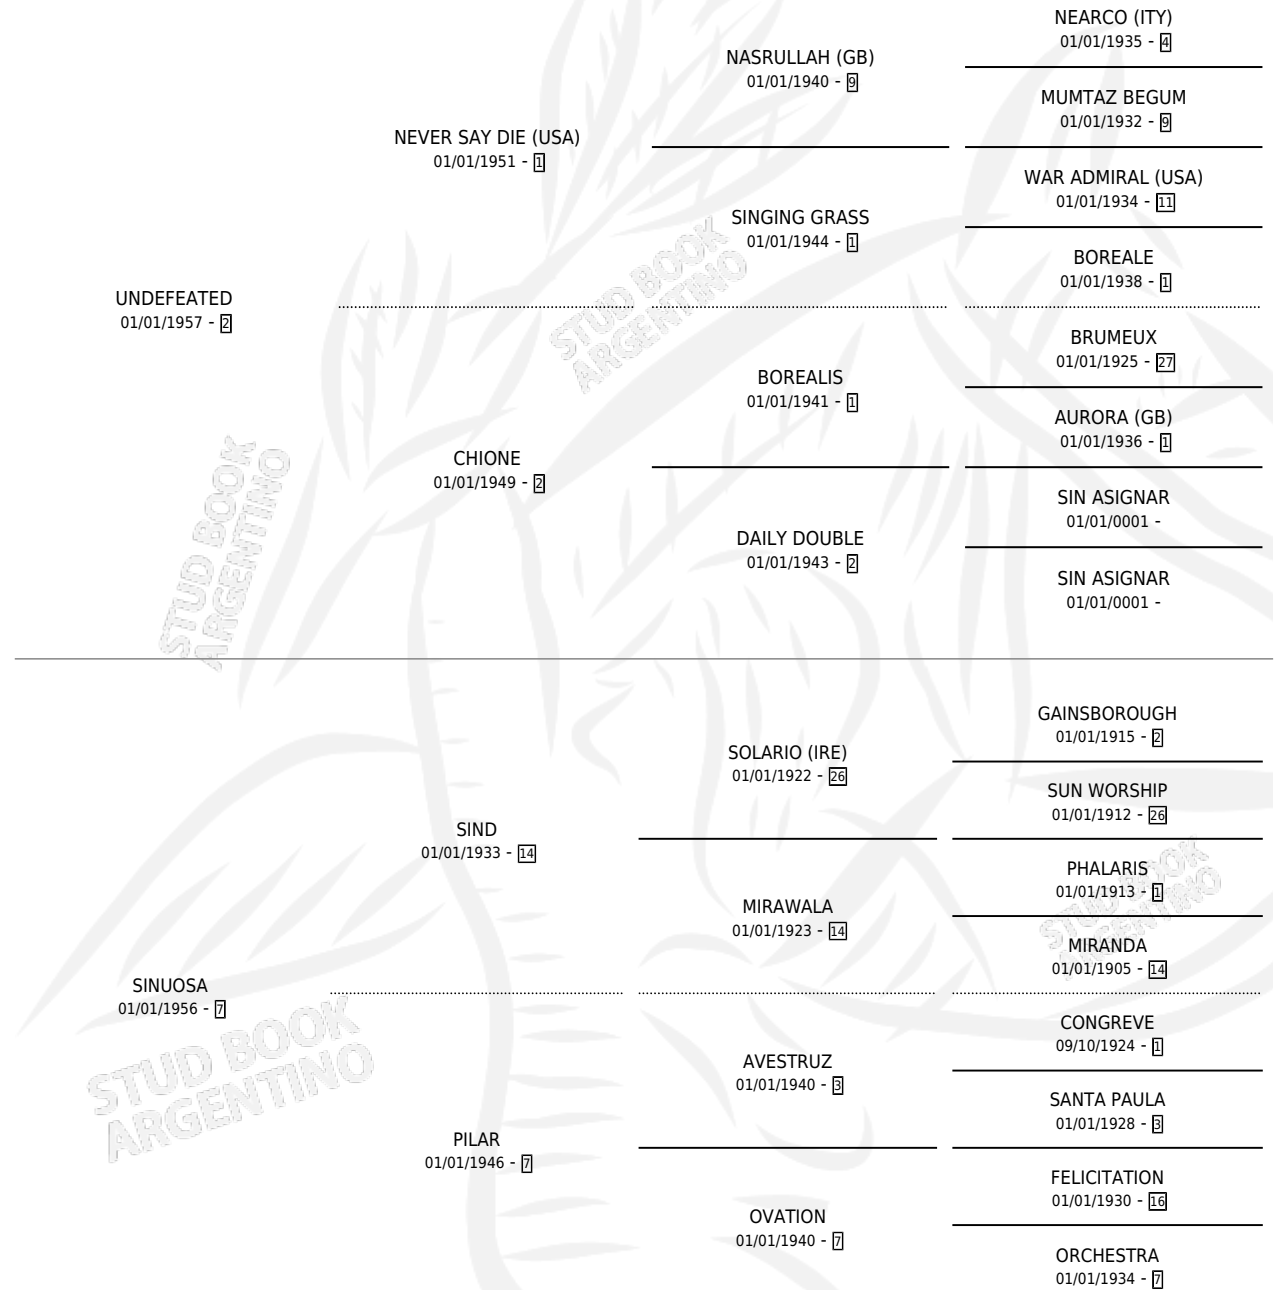

SALENA

por UNDEFEATED y SINUOSA por SIND

Argentina · Hembra · Alazan Tostado · SP · 01/01/1966
Familia 7 · Volumen 26

ESTADO

TIPIFICACIÓN SANGUÍNEA	X
TIPIFICACIÓN POR ADN	X
PASAPORTE	X
IDENTIFICACIÓN POR MICROCHIP	X
REPRODUCTOR	✓

Lugar de nacimiento: Campo particular

Criador: Sin dato

~

HIJOS

	MACHOS	HEMBRAS
3 NACIERON	0	3
2 CORRIERON	0	2
2 GANARON	0	2
0 GANADORES CL	0 GANADORES GR	0 GANADORES G1

PEDIGREE

S

mientos 0 / Efectividad 0.00%

PADRILLO	PRODUCTO	CRIADOR	1ER SERVICIO	ÚLTIMO SERVICIO
MANTOPAN	∅			
MANTOPAN	∅			

SALENA

Datos oficiales del Stud Book Argentino

Documento generado el 27/04/2026

studbook.org.ar