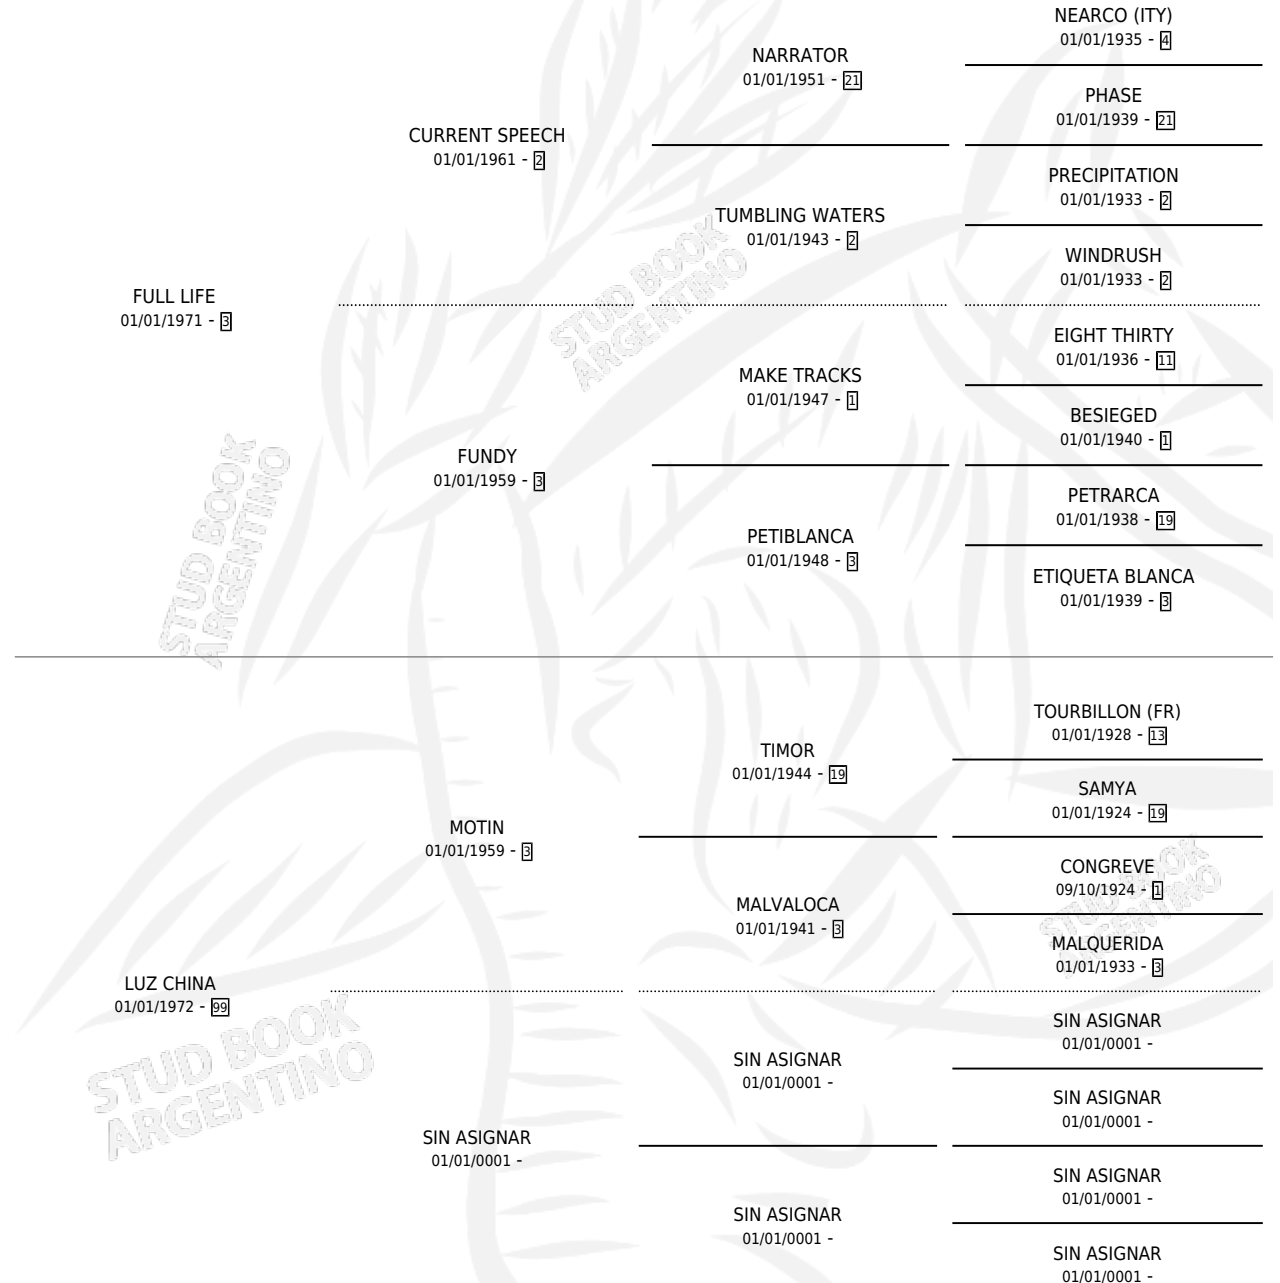

FULL LUSTY

por FULL LIFE y LUZ CHINA por MOTIN

Argentina · Macho · No Consigna · · 01/01/1981
Familia 99 · Volumen 31

ESTADO

TIPIFICACIÓN SANGUÍNEA	X
TIPIFICACIÓN POR ADN	X
PASAPORTE	X
IDENTIFICACIÓN POR MICROCHIP	X
REPRODUCTOR	X

Lugar de nacimiento: Campo particular

Criador: Sin dato

PEDIGREE

CAMPAÑA

Solo carreras oficiales de Argentina

POR EDAD

EDAD	CC	1°	2°	3°	4°	5°	NP	CLC	CLG	CLCG1	CLGG1	IMPORTE	GANANCIA / CC
6 AÑOS	2	2	0	0	0	0	0	0	0	0	0	\$0	\$0
TOTALES	2	2	0	0	0	0	0	0	0	0	0	\$0	\$0
%		100%	0.0%	0.0%	0.0%	0.0%	0.0%	0.0%	0.0%	0.0%	0.0%		