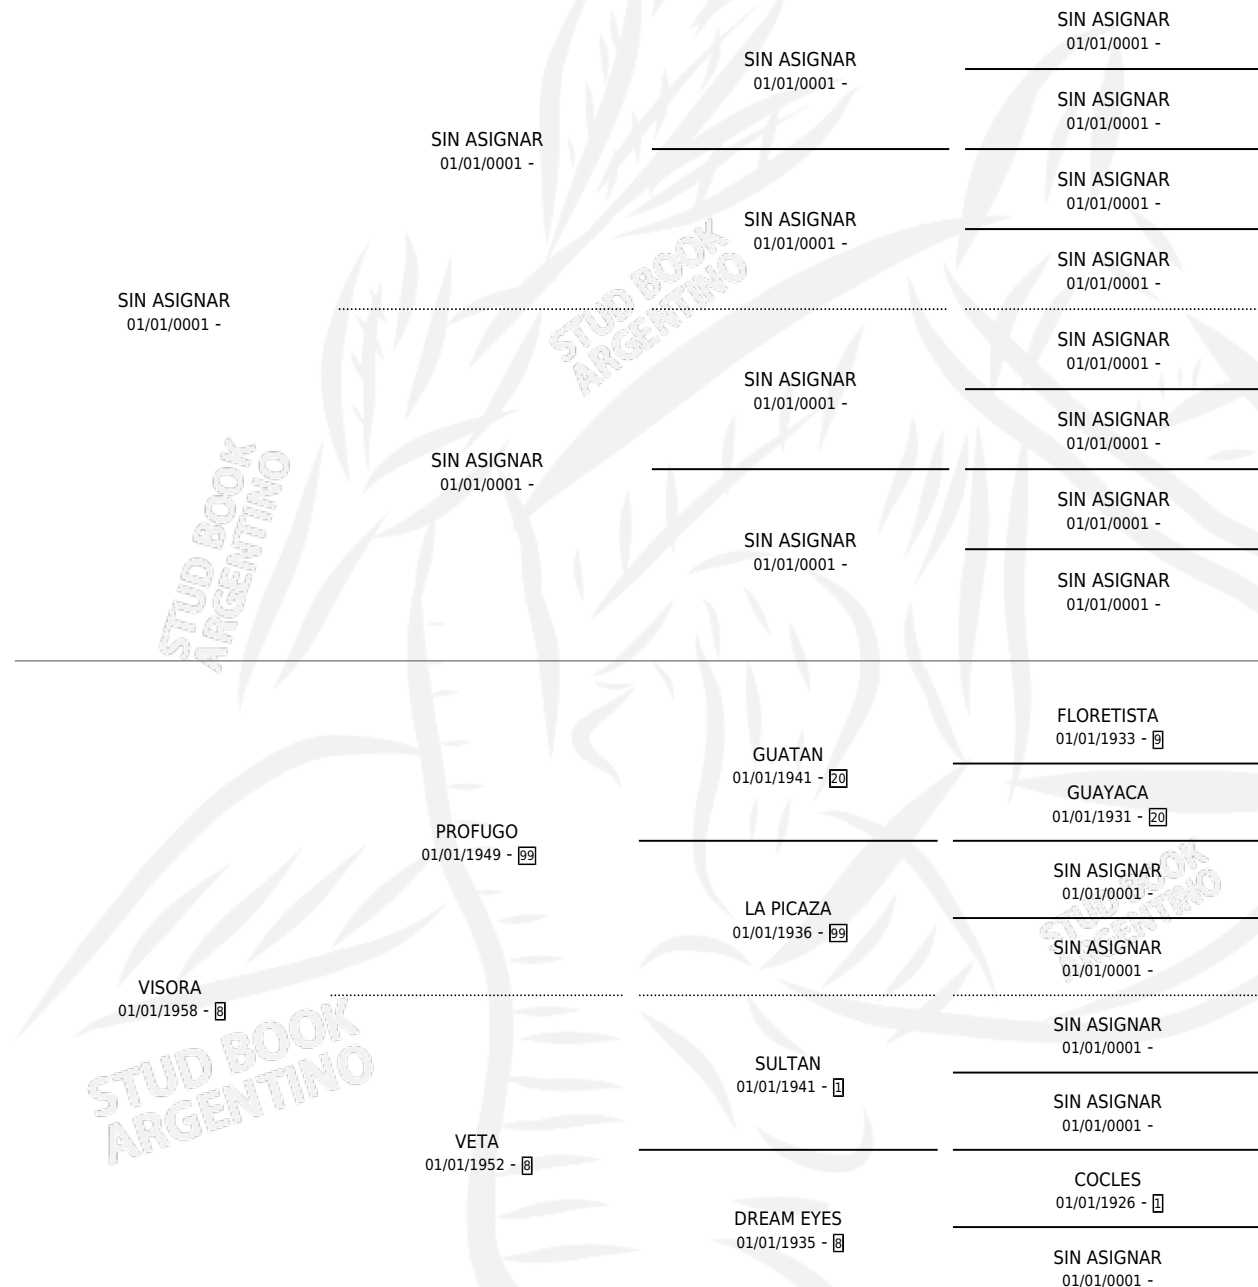

VIORA

PEDIGREE

por SIN ASIGNAR y VISORA por PROFUGO

Argentina · Hembra · Zaino Colorado · SP · 01/01/1966
Familia 8 · Volumen 26

ESTADO

TIPIFICACIÓN SANGUÍNEA	X
TIPIFICACIÓN POR ADN	X
PASAPORTE	X
IDENTIFICACIÓN POR MICROCHIP	X
REPRODUCTOR	✓

Lugar de nacimiento: Campo particular

Criador: Sin dato

~

HIJOS

	MACHOS	HEMBRAS
1 NACIERON	0	1
SIN ACTUACIONES