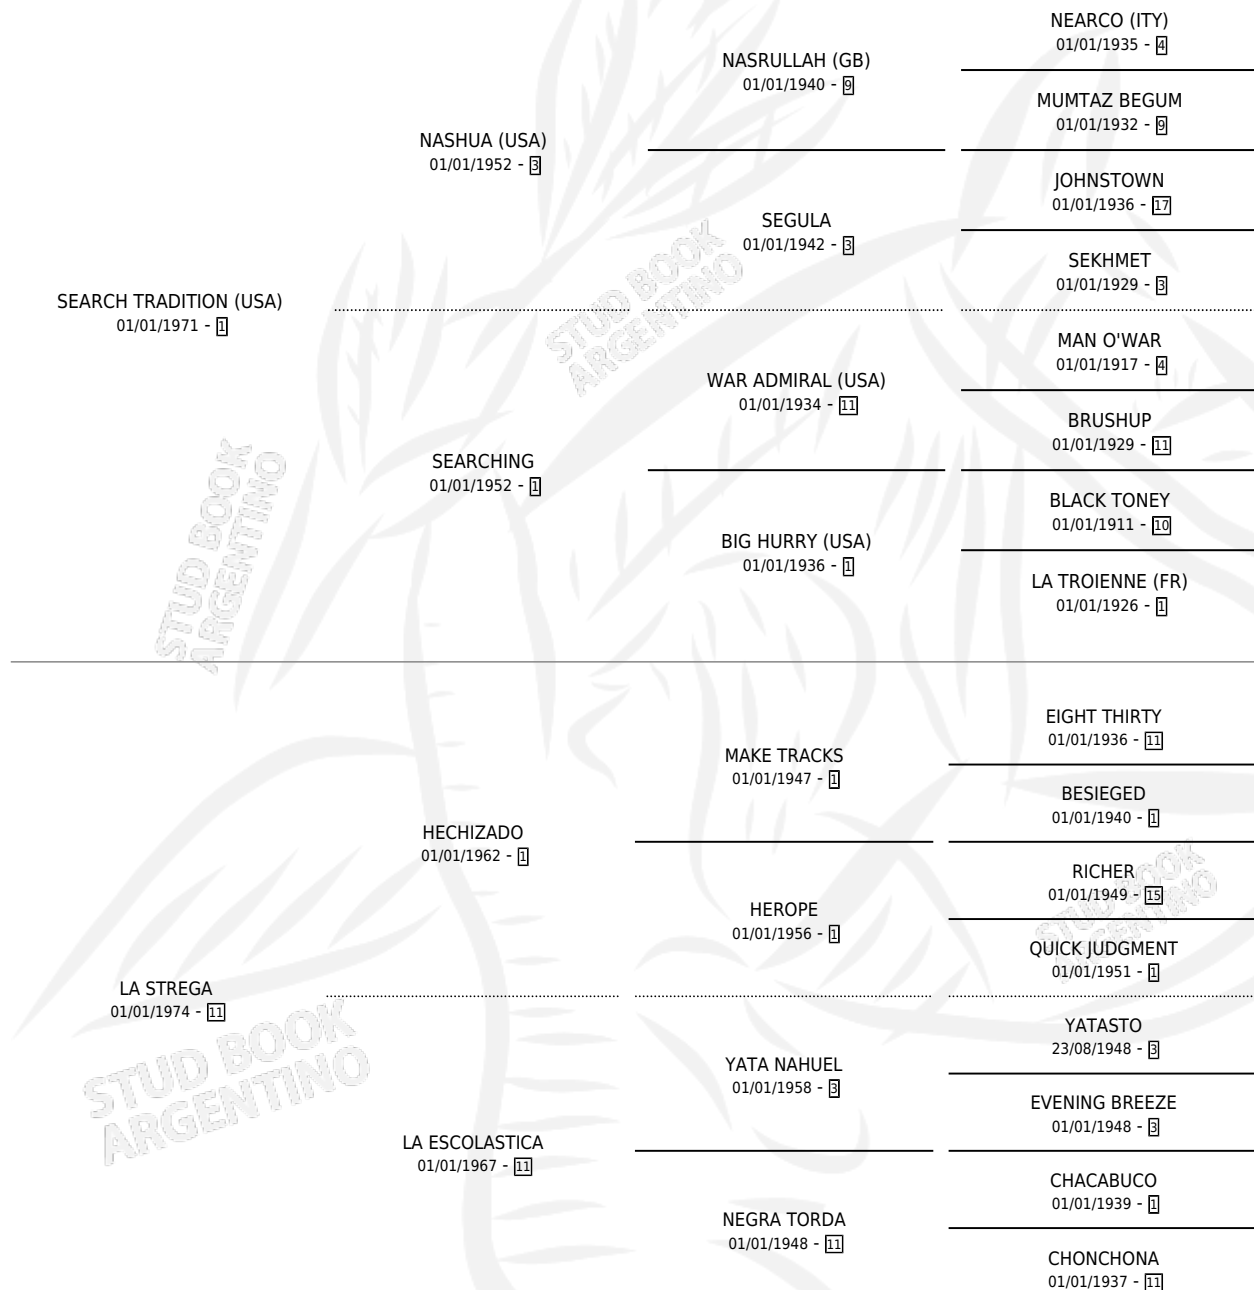

SHAIRA

por **SEARCH TRADITION (USA)** y **LA STREGA** por **HECHIZADO**

Argentina · Hembra · Zaino · SP · 01/01/1981
Familia 11-g · Volumen 31

ESTADO

TIPIFICACIÓN SANGUÍNEA	✓
TIPIFICACIÓN POR ADN	X
PASAPORTE	X
IDENTIFICACIÓN POR MICROCHIP	X
REPRODUCTOR	✓

Lugar de nacimiento: Campo particular
Criador: Sin dato

~

HIJOS

	MACHOS	HEMBRAS
5 NACIERON	3	2
SIN ACTUACIONES		

PEDIGREE

S

mientos 5 / Efectividad 55.56%

PADRILLO	PRODUCTO	CRIADOR	1ER SERVICIO	ÚLTIMO SERVICIO
SENADOR	PATRICIANA (H A, 05/10/1995)	SIN DATO	17/10/1994	21/10/1994
SHAIRA	KELO (M Z, 01/10/1994)	SIN DATO	13/10/1993	17/10/1993
KARPATIOS	KASHMIRI (H Z, 02/10/1993)	SIN DATO	10/10/1992	16/10/1992
KARPATIOS	SHAIRO (M A, 15/11/1991)	SIN DATO	29/11/1990	03/12/1990
KARPATIOS	SHEIRON (M Z, 01/11/1989)	SIN DATO	10/11/1988	10/11/1988
PORTO NOVO	∅		31/10/1987	11/11/1987
PORTO NOVO	∅		24/09/1986	13/10/1986
PORTO NOVO	∅		29/11/1985	30/11/1985
PORTO NOVO	∅			