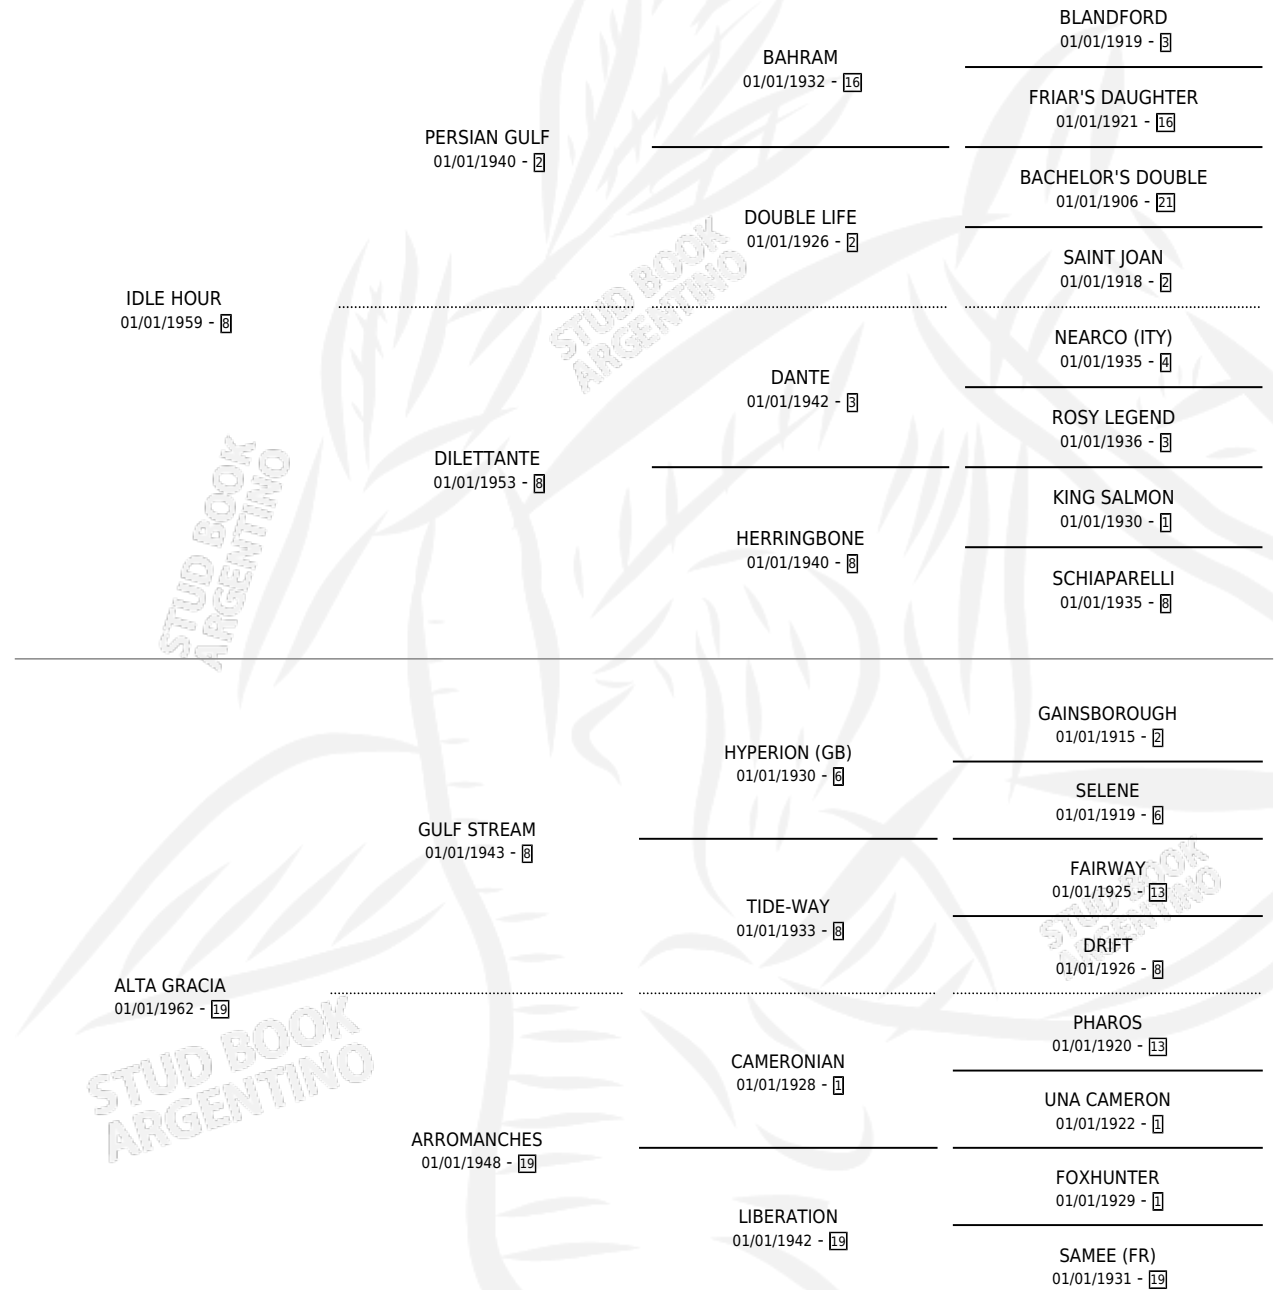

BIENVENIDA

por **IDLE HOUR** y **ALTA GRACIA** por **GULF STREAM**

Argentina · Hembra · Alazan · SP · 27/10/1966
Familia 19 · Volumen 26

ESTADO

TIPIFICACIÓN SANGUÍNEA	X
TIPIFICACIÓN POR ADN	X
PASAPORTE	X
IDENTIFICACIÓN POR MICROCHIP	X
REPRODUCTOR	✓

Lugar de nacimiento: Campo particular

Criador: El Ombucito S A

~

HIJOS

	MACHOS	HEMBRAS
9 NACIERON	5	4
4 CORRIERON	2	2
4 GANARON	2	2
0 GANADORES CL	0 GANADORES GR	0 GANADORES G1

PEDIGREE

S

cimientos 9 / Efectividad 52.94%

PADRILLO	PRODUCTO	CRIADOR	1ER SERVICIO	ÚLTIMO SERVICIO
ROCKNEY	∅		05/10/1987	11/12/1987
BIENVENIDA	∅		09/11/1986	23/11/1986
ROCKNEY	∅		19/10/1985	22/11/1985
Datos oficiales del Stud Book Argentino				
Documento generado el 23/04/2026				
BOLD FORLI (USA)	BRAVUCONA (H A, 14/10/1984)	SIN DATO		
studbook.org.ar				
SNOW TRAIL	SUBITO (M A, 15/08/1982) •MURIÓ EL 04/01/1984•	SIN DATO		
DOWN-TOWN	∅			
SNOW TRAIL	∅			
SNOW TRAIL	∅			
SNOW TRAIL	∅			
SNOW TRAIL	SOLITARIO (M Z, 03/10/1980)	ASOCIACION COOPERATIVA DE CRIADORES DE CABALLOS DE CARRERA		
DECORUM	DISCIPLINA (H A, 25/09/1978)	SIN DATO		
SNOW TRAIL	SO FINE (H A, 17/09/1977)	SIN DATO		
SNOW TRAIL	STUKI (H A, 11/09/1976)	SIN DATO		
SNOW TRAIL	SHANLY (M AT, 23/09/1975) •MURIÓ EL 01/07/2007•	SIN DATO		
SNOW TRAIL	MINGOLINO (M ZC, 21/08/1974) •MURIÓ EL 01/07/2006•	ECHEVERZ JUAN CARLOS		
VINIUS	VORMANN (M ZD, 29/10/1971) •MURIÓ EL 01/07/2003•	SIN DATO		
SNOW TRAIL	∅			