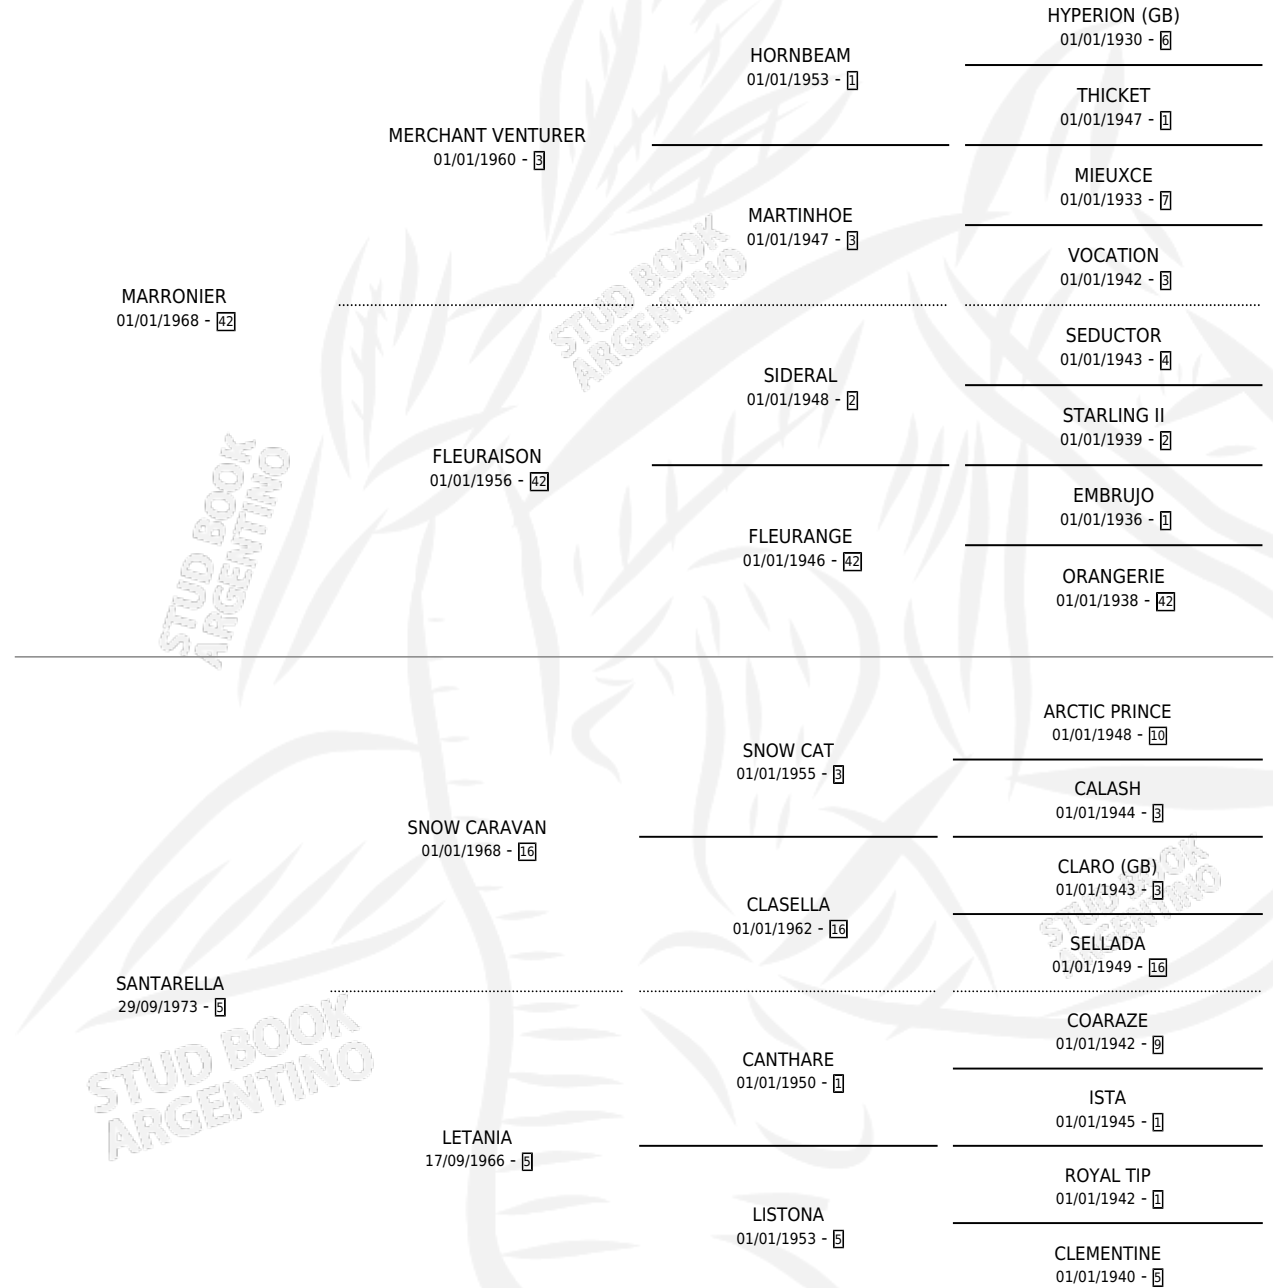

LA CLOTILDE

por MARRONIER y SANTARELLA por SNOW CARAVAN

Argentina · Hembra · Alazan · SP · 04/09/1981
Familia 5-a · Volumen 31

ESTADO

TIPIFICACIÓN SANGUÍNEA	X
TIPIFICACIÓN POR ADN	X
PASAPORTE	X
IDENTIFICACIÓN POR MICROCHIP	X
REPRODUCTOR	✓

Lugar de nacimiento: Campo particular

Criador: Sin dato

PEDIGREE

CAMPAÑA

Solo carreras oficiales de Argentina

POR EDAD

EDAD	CC	1°	2°	3°	4°	5°	NP	CLC	CLG	CLCG1	CLGG1	IMPORTE	GANANCIA / CC
4 AÑOS	1	1	0	0	0	0	0	0	0	0	0	\$0	\$0
TOTALES	1	1	0	0	0	0	0	0	0	0	0	\$0	\$0
%		100%	0.0%	0.0%	0.0%	0.0%	0.0%	0.0%	0.0%	0.0%	0.0%		