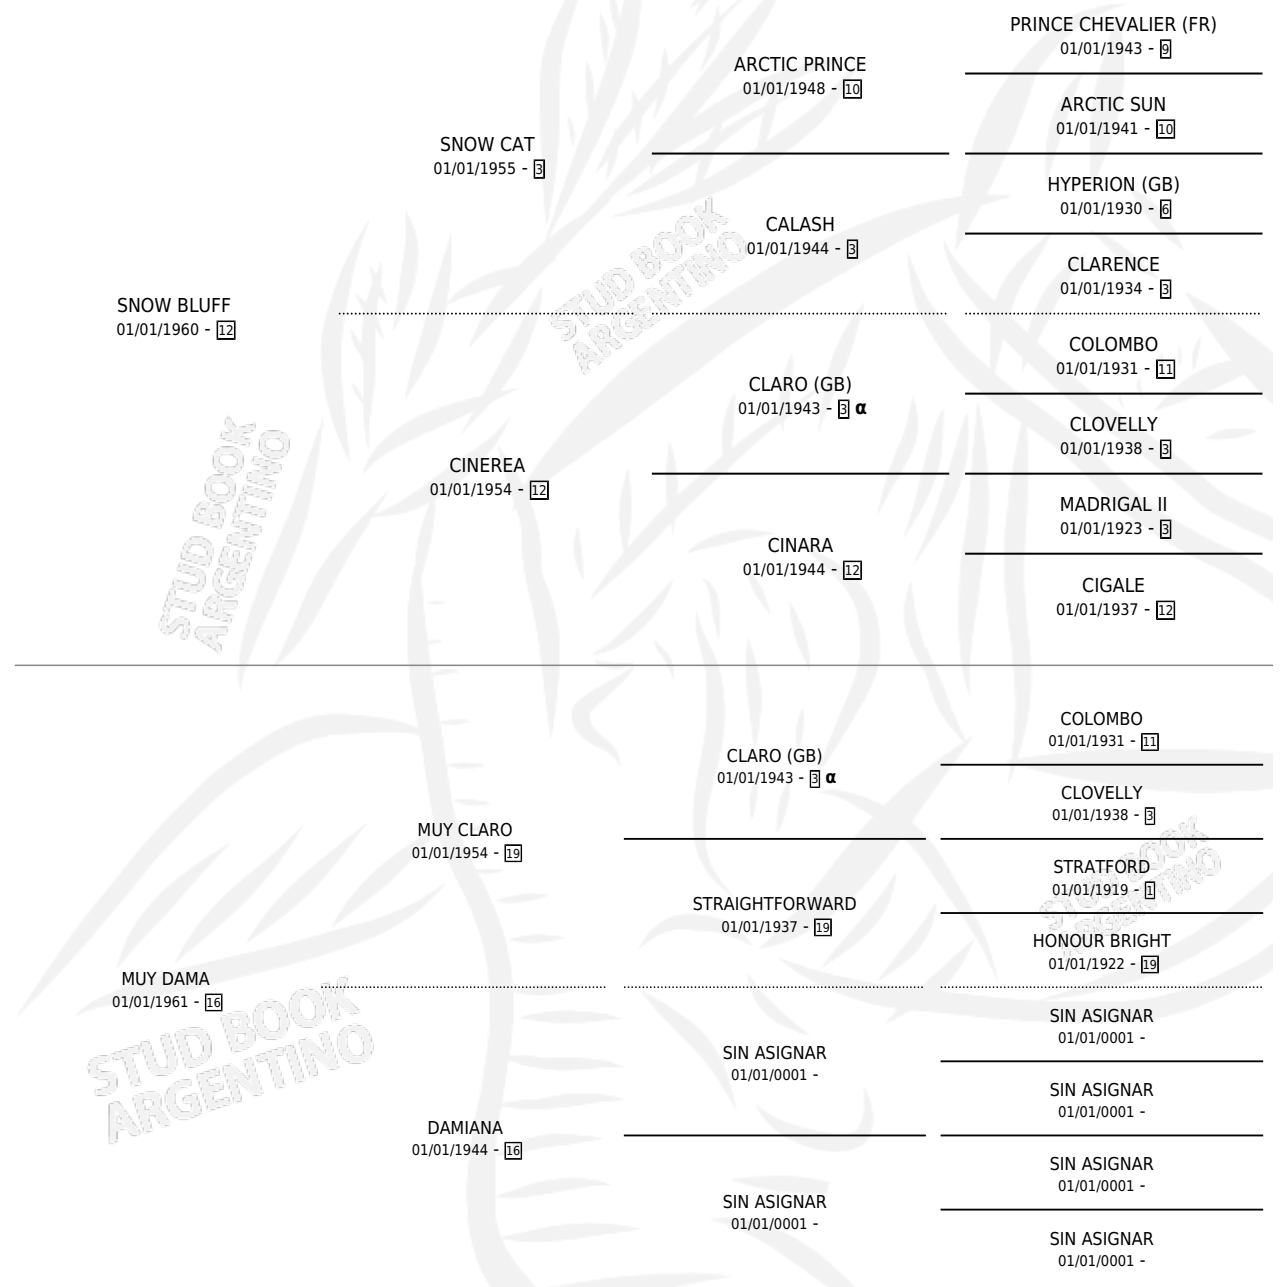

Lugar de nacimiento: Campo particular

Criador: Sin dato

~

HIJOS

	MACHOS	HEMBRAS
4 NACIERON	2	2
2 CORRIERON	0	2
2 GANARON	0	2

0	0	0
GANADORES CL	GANADORES GR	GANADORES G1

INBREEDING : α

S

mientos 1 / Efectividad 20.00%

PADRILLO	PRODUCTO	CRIADOR	1ER SERVICIO	ÚLTIMO SERVICIO
MARY'S POLICY (USA) ∅			03/10/1987	28/12/1987
BLUFF LAS VEGAS			19/08/1986	26/12/1986
Datos oficiales del Stud Book Argentino			13/08/1985	30/12/1985
MALAY	REGALO BLUFF (M AT, 26/09/1984)	ASOCIACION COOPERATIVA DE CRIADORES DE CABALLOS DE CARRERA		
MALAY				