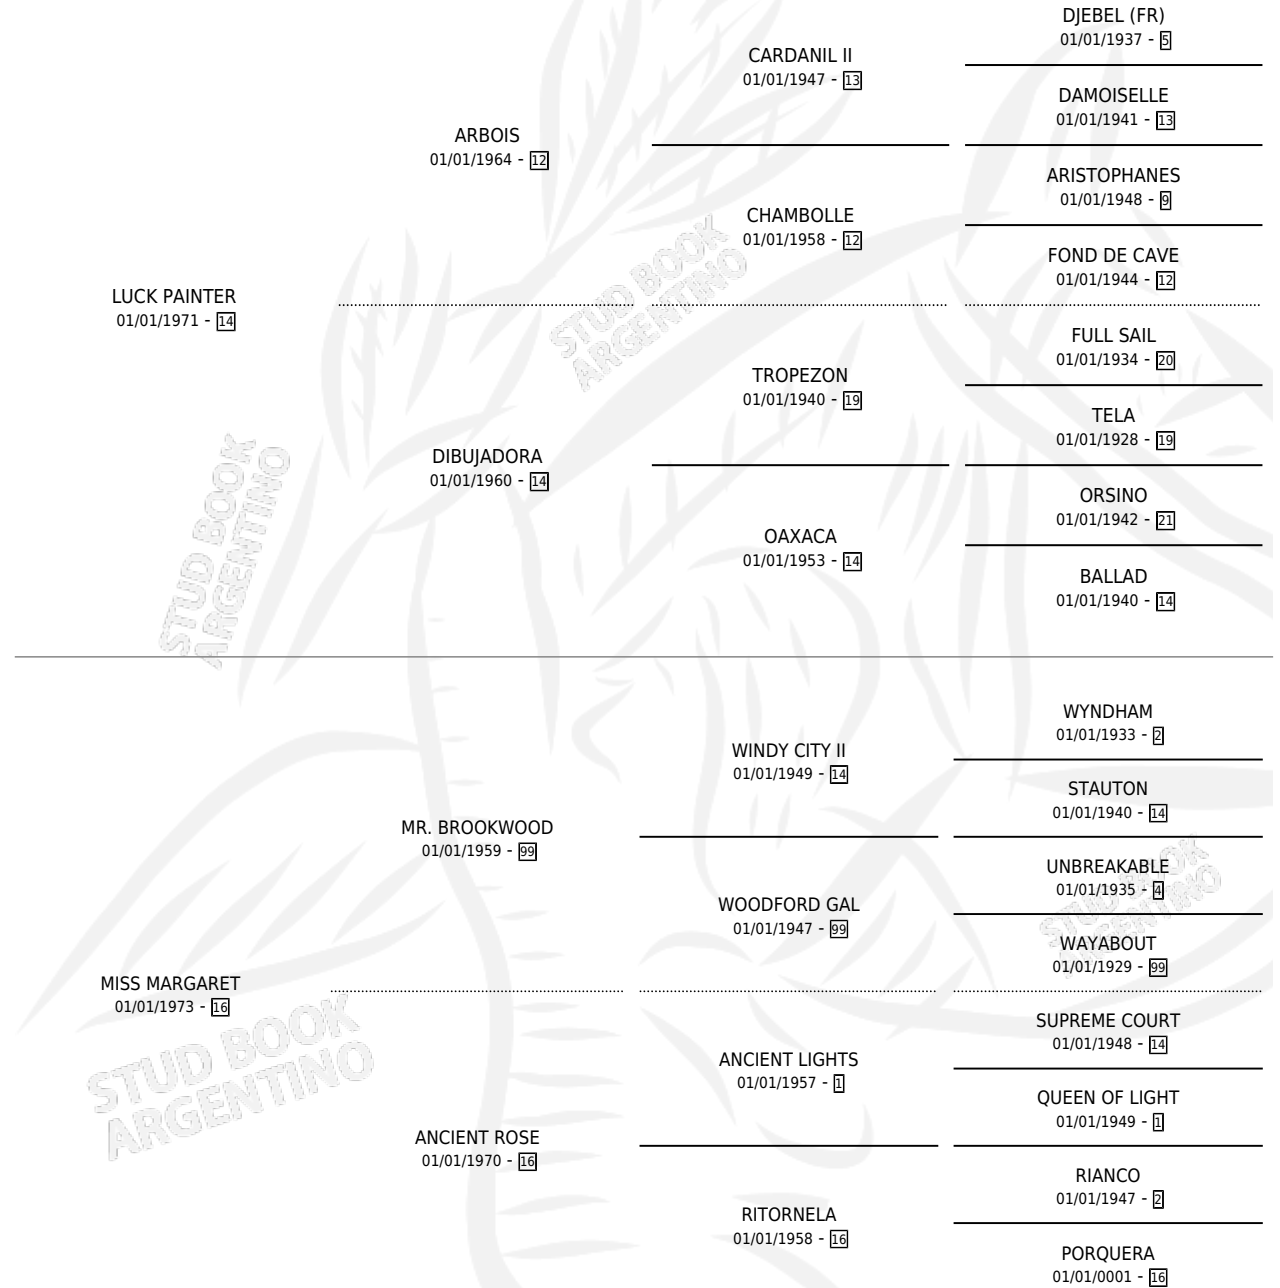

LA MARISA

por LUCK PAINTER y MISS MARGARET por MR. BROOKWOOD

Argentina · Hembra · Alazan Tostado · SP · 18/09/1981
Familia 16-f · Volumen 31

ESTADO

TIPIFICACIÓN SANGUÍNEA	✓
TIPIFICACIÓN POR ADN	X
PASAPORTE	X
IDENTIFICACIÓN POR MICROCHIP	X
REPRODUCTOR	✓

Lugar de nacimiento: Campo particular

Criador: Sin dato

~

HIJOS

	MACHOS	HEMBRAS
3 NACIERON	2	1
SIN ACTUACIONES		

PEDIGREE

CAMPAÑA

Solo carreras oficiales de Argentina