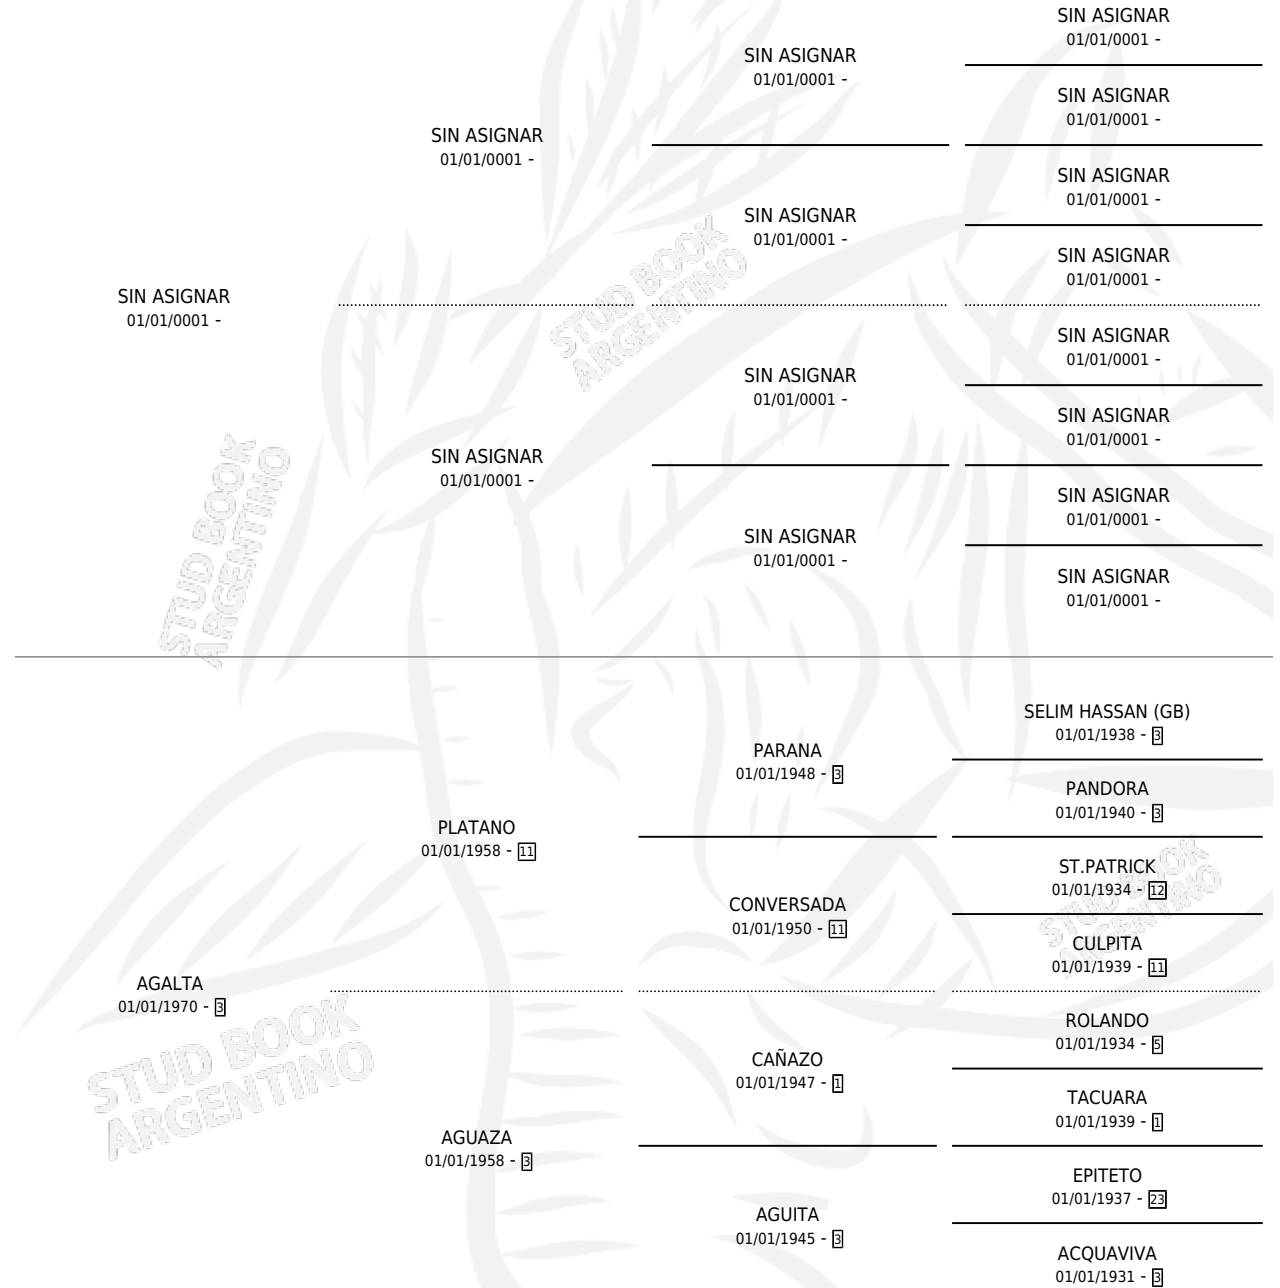

Lugar de nacimiento: Campo particular

Criador: El Zonda

~

HIJOS

	MACHOS	HEMBRAS
2 NACIERON	1	1
SIN ACTUACIONES		

PEDIGREE

S

mientos 2 / Efectividad 40.00%

PADRILLO	PRODUCTO	CRIADOR	1ER SERVICIO	ÚLTIMO SERVICIO
SEAVIEW	∅		23/12/2005	26/12/2005
SEAVIEW	ROSA PALIDA			
SEAVIEW	SEBIEN (M Z, 17/10/2004)	EL ZONDA	26/10/2003	30/10/2003
SEAVIEW			19/12/2002	23/12/2002
SEAVIEW	ROSA CATE (H ZD, 27/10/2002)	EL ZONDA	21/10/2001	25/10/2001
CALYDON	∅		27/11/1988	29/11/1988