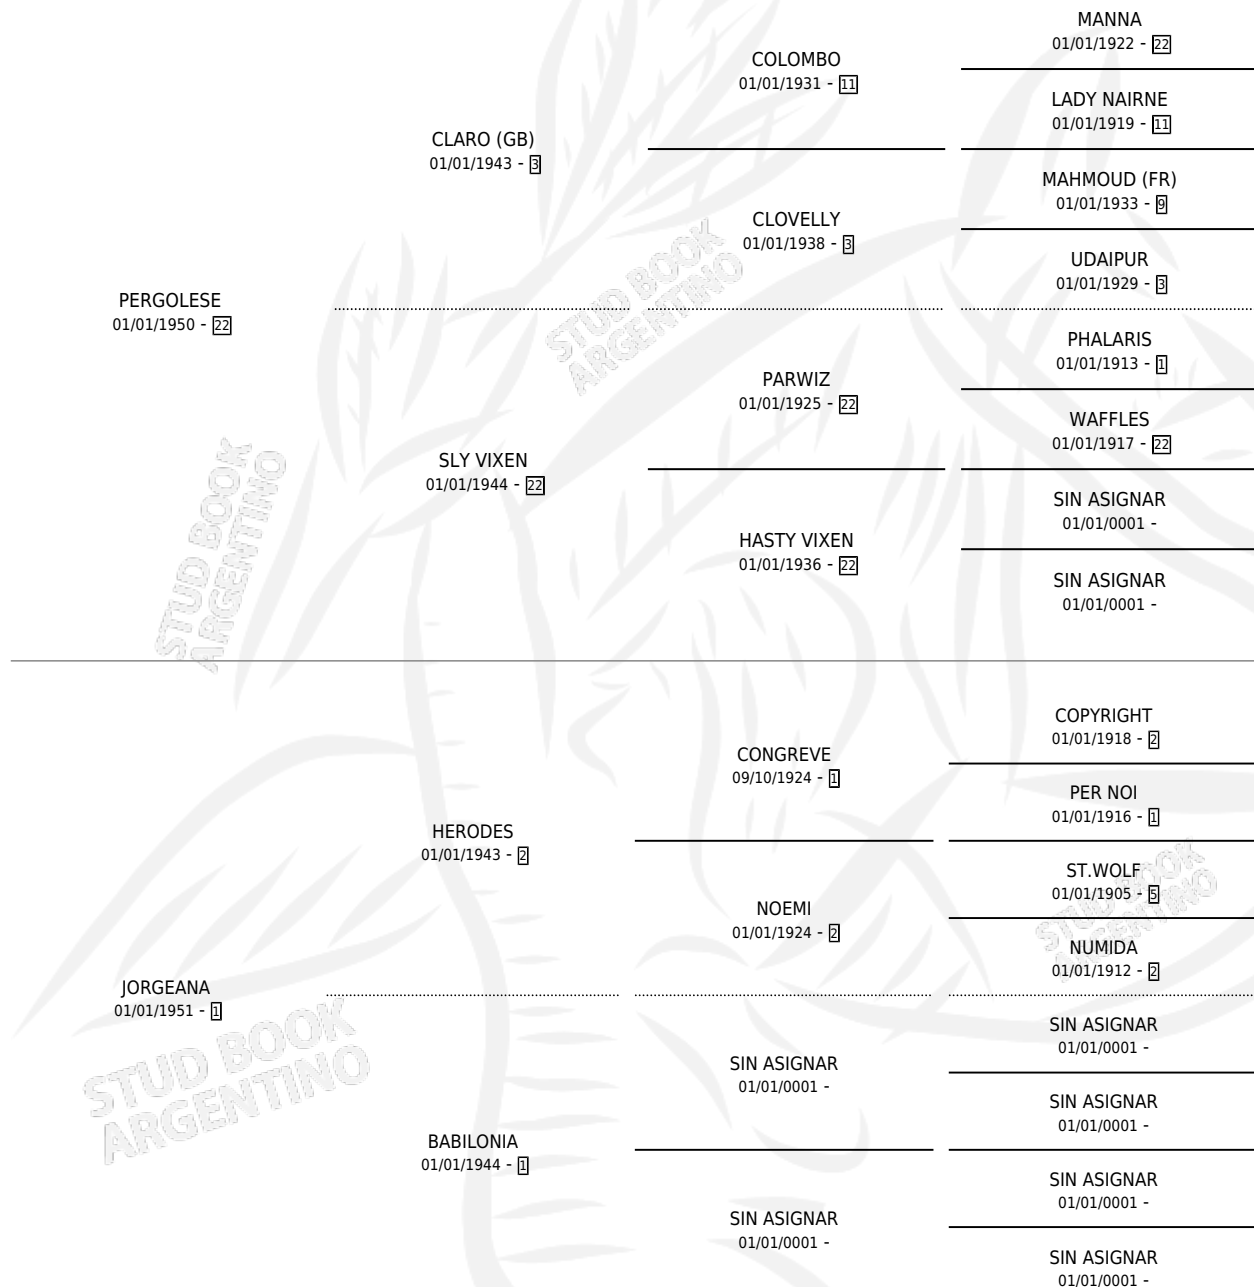

MISS CHOLA

por PERGOLESE y JORGEANA por HERODES

Argentina · Hembra · Zaino Doradillo · SP · 01/01/1966
Familia 1 · Volumen 26

ESTADO

TIPIFICACIÓN SANGUÍNEA	X
TIPIFICACIÓN POR ADN	X
PASAPORTE	X
IDENTIFICACIÓN POR MICROCHIP	X
REPRODUCTOR	✓

Lugar de nacimiento: Campo particular

Criador: Sin dato

~

HIJOS

	MACHOS	HEMBRAS
1 NACIERON	0	1
1 CORRIERON	0	1

SIN ACTUACIONES

PEDIGREE