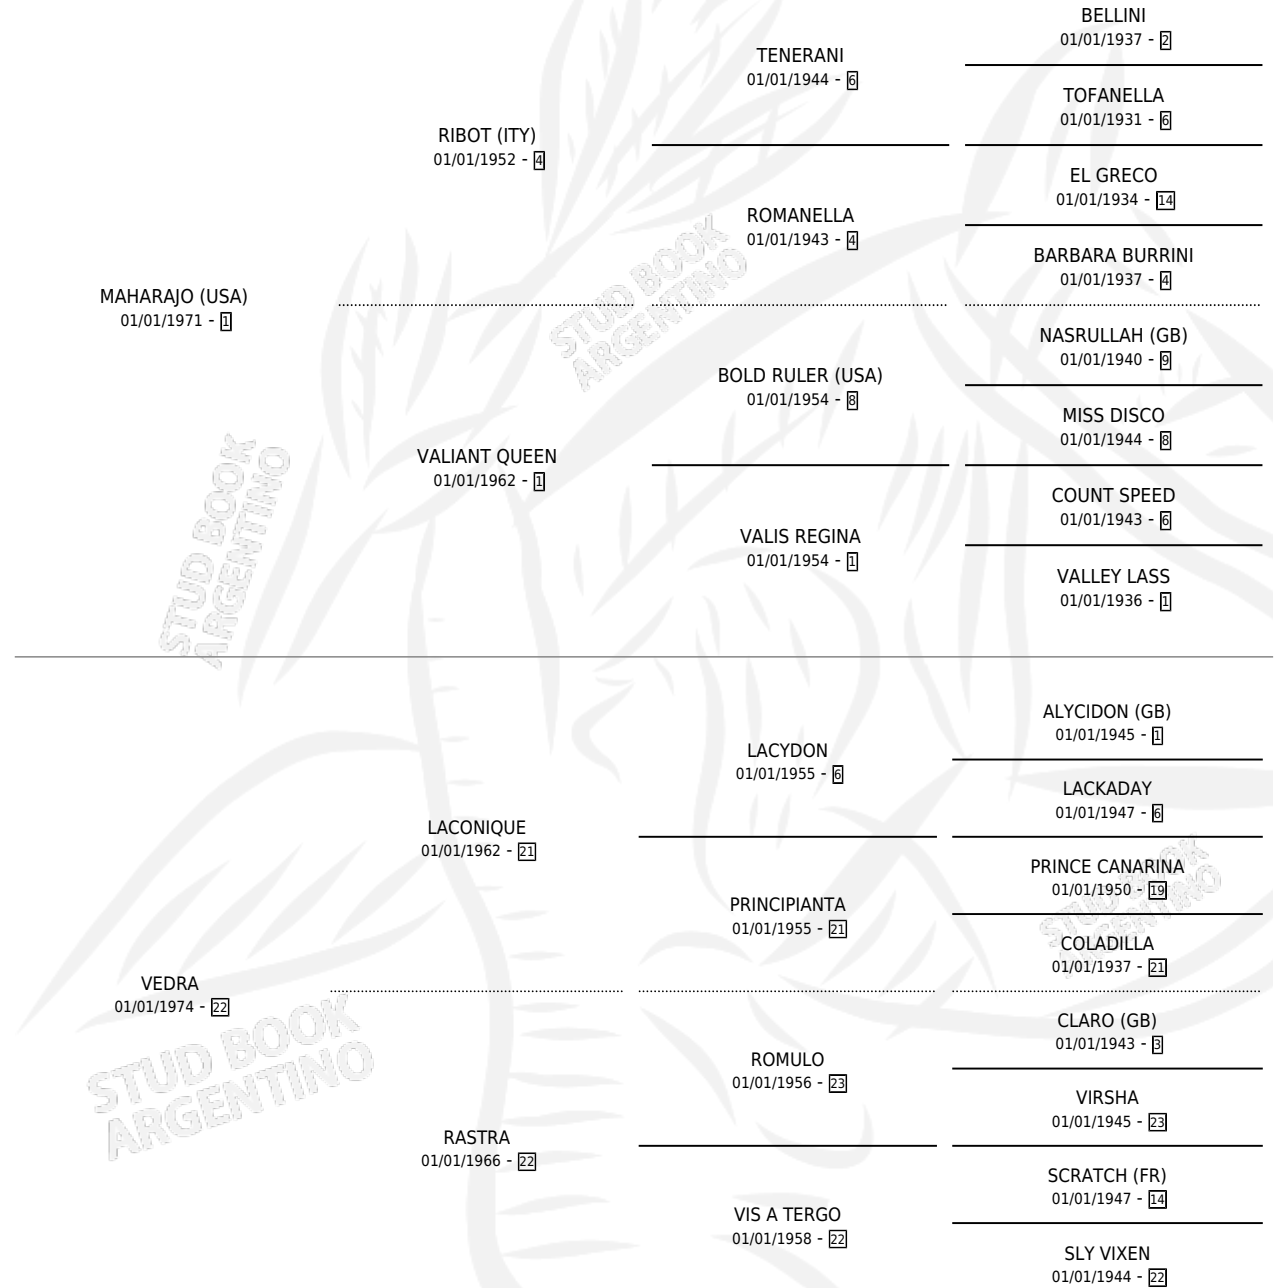

MATAGUAYO

por MAHARAJO (USA) y VEDRA por LACONIQUE

Argentina · Macho · Zaino · SP · 04/09/1981
Familia 22-c · Volumen 31

ESTADO

TIPIFICACIÓN SANGUÍNEA	X
TIPIFICACIÓN POR ADN	X
PASAPORTE	X
IDENTIFICACIÓN POR MICROCHIP	X
REPRODUCTOR	X

Lugar de nacimiento: Sudafrica

Criador: Sin dato

PEDIGREE

CAMPAÑA

Solo carreras oficiales de Argentina

POR EDAD

EDAD	CC	1°	2°	3°	4°	5°	NP	CLC	CLG	CLCG1	CLGG1	IMPORTE	GANANCIA / CC
3 AÑOS	1	1	0	0	0	0	0	0	0	0	0	\$0	\$0
4 AÑOS	1	1	0	0	0	0	0	0	0	0	0	\$0	\$0
6 AÑOS	1	1	0	0	0	0	0	0	0	0	0	\$0	\$0
7 AÑOS	5	0	0	0	0	0	5	0	0	0	0	\$0	\$0
TOTALES	8	3	0	0	0	0	5	0	0	0	0	\$0	\$0
%		37.5%	0.0%	0.0%	0.0%	0.0%	62.5%	0.0%	0.0%	0.0%	0.0%		