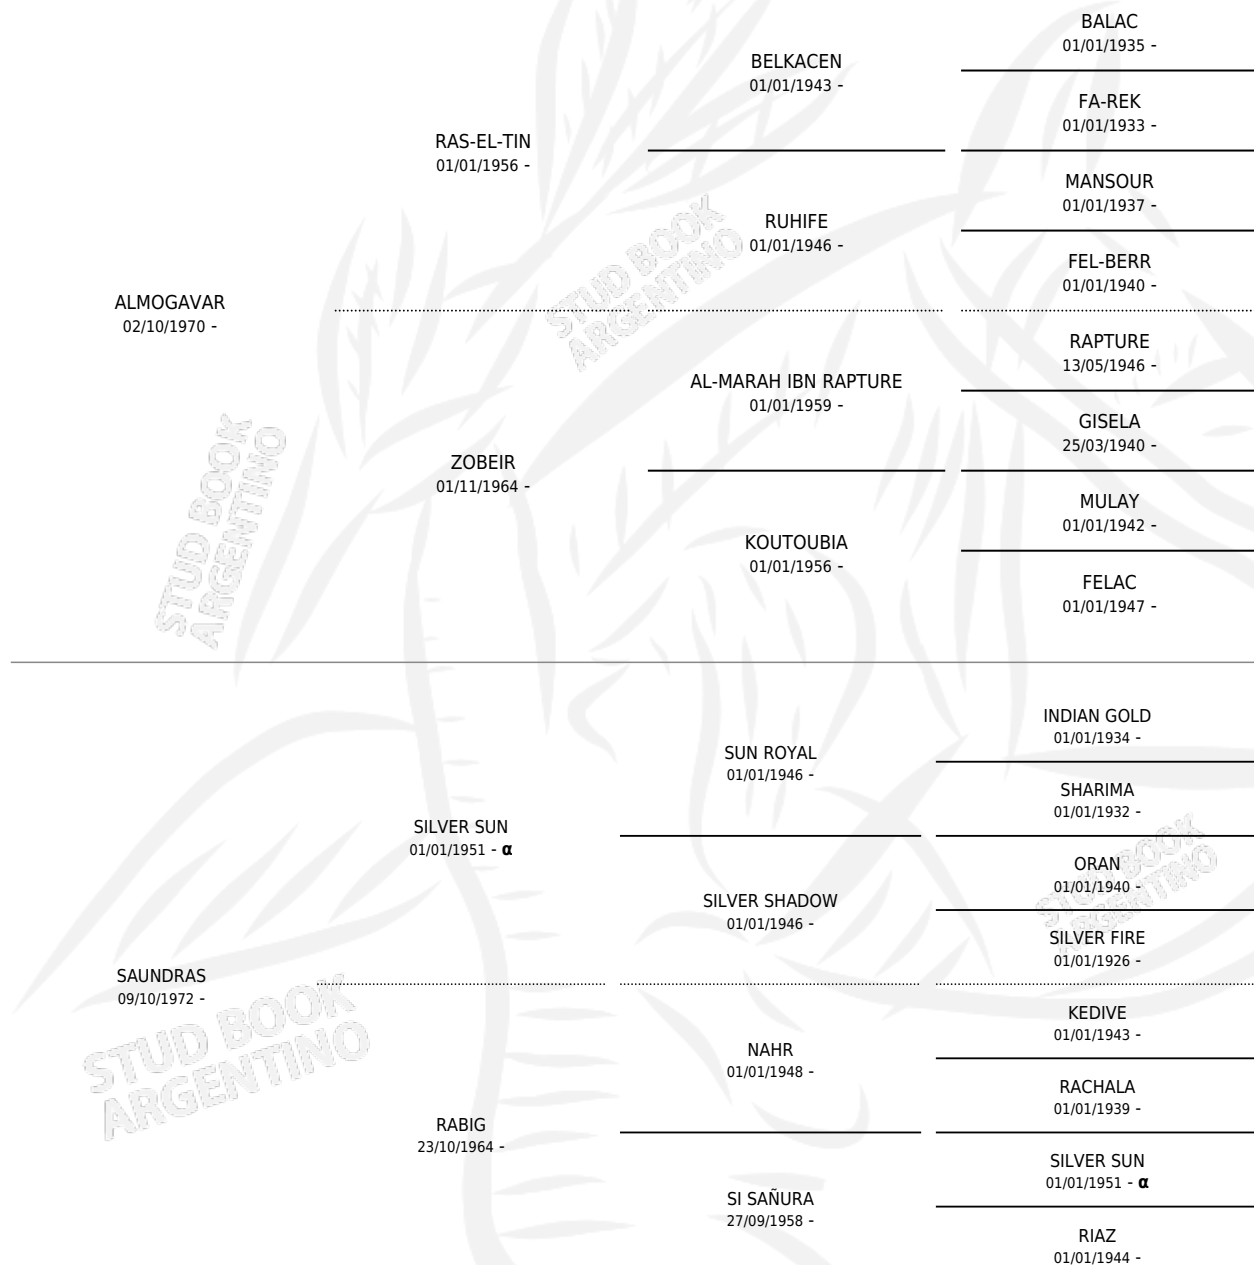

AZALA

por **ALMOGAVAR** y **SAUNDRAS** por **SILVER SUN**

Argentina · Hembra · Tordillo · AP · 15/09/1981
Familia · Volumen 31

ESTADO

TIPIFICACIÓN SANGUÍNEA	✓
TIPIFICACIÓN POR ADN	X
PASAPORTE	X
IDENTIFICACIÓN POR MICROCHIP	X
REPRODUCTOR	✓

Lugar de nacimiento: Campo particular

Criador: Sin dato

~

HIJOS

	MACHOS	HEMBRAS
6 NACIERON	2	4
2 CORRIERON	1	1
1 GANARON	1	0
0 GANADORES CL	0 GANADORES GR	0 GANADORES G1

PEDIGREE

INBREEDING : α

EXPORTACIÓN / IMPORTACIÓN

FECHA	MOVIMIENTO	PAÍS
01/07/1995	EXPORTADO	EMIRATOS ARABES UNIDOS

SERVICIOS

Servicios **12** / Nacimientos **5** / Efectividad **41.67%**

PADRILLO	PRODUCTO	CRIADOR	1ER SERVICIO	ÚLTIMO SERVICIO
RAS JASIM	∅		08/02/1995	11/02/1995
RAS JASIM	∅		21/09/1994	23/09/1994
ANSATA HALIM BAY (US)	GREG HALIMAZAL (H Z, 11/09/1994)	SIN DATO	12/08/1993	18/09/1993
ANSATA HALIM BAY (US)	∅		31/05/1993	02/06/1993
LC BEDUINO	BM MORISKA (H T, 06/04/1993) •MURIÓ EL 22/03/2000•	PAVON LOS MEDANOS	18/05/1992	23/05/1992
LC BEDUINO	∅		11/02/1991	22/02/1991
LC BEDUINO	∅		24/11/1990	30/11/1990
LC BEDUINO	∅		06/11/1989	08/11/1989
MAJOR	BM MAZALA (H T, 24/10/1989) •MURIÓ EL 22/03/2000•	PAVON LOS MEDANOS	19/11/1988	23/11/1988
JAT IBN JAMILLL (UY)	BM ALMOJARIFE (M T, 21/10/1988)	SIN DATO	07/11/1987	09/11/1987
JAT IBN JAMILLL (UY)	∅		10/12/1986	13/12/1986
SARHANN (EG)	BM AZARHANN (M A, 18/11/1986) •MURIÓ EL 22/03/2000•	SIN DATO	14/10/1985	17/12/1985