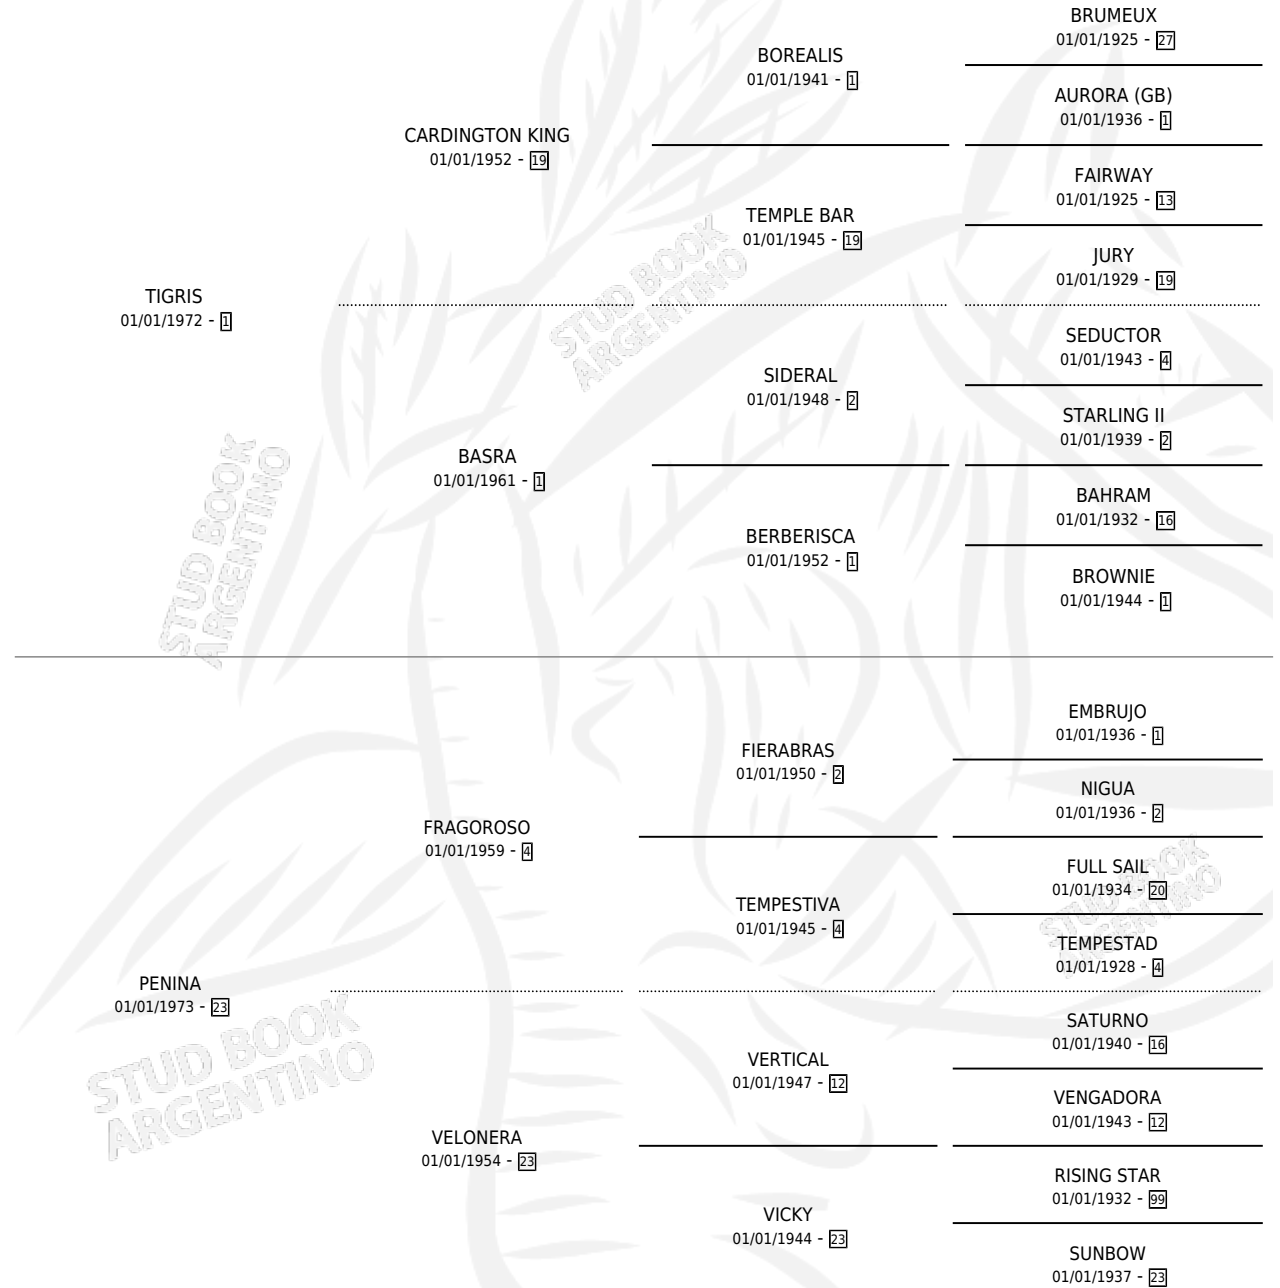

CACHOTIC

por **TIGRIS** y **PENINA** por **FRAGOROSO**

Argentina · Macho · Zaino · SP · 28/09/1981
Familia 23-a · Volumen 31

ESTADO

TIPIFICACIÓN SANGUÍNEA	X
TIPIFICACIÓN POR ADN	X
PASAPORTE	X
IDENTIFICACIÓN POR MICROCHIP	X
REPRODUCTOR	X

Lugar de nacimiento: Campo particular

Criador: Sin dato

PEDIGREE

EXPORTACIÓN / IMPORTACIÓN

FECHA	MOVIMIENTO	PAÍS
01/11/1987	EXPORTADO	ESTADOS UNIDOS

~

CAMPAÑA

Solo carreras oficiales de Argentina

Ganador de 4 carreras en San Isidro y La Plata debutando, a los 5 años, incluso 3ro San Lorenzo.

POR DISTANCIA

HIPODROMO	CC	1°	2°	3°	4°	5°	NP	CLC	CLG	CLCG1	CLGG1	IMPORTE
LA PLATA	2	1	0	0	0	1	0	0	0	0	0	\$0
0 MTS	2	1	0	0	0	1	0	0	0	0	0	\$0
PALERMO	1	0	0	1	0	0	0	1	0	0	0	\$0
0 MTS	1	0	0	1	0	0	0	1	0	0	0	\$0
SAN ISIDRO	3	3	0	0	0	0	0	0	0	0	0	\$0
0 MTS	3	3	0	0	0	0	0	0	0	0	0	\$0