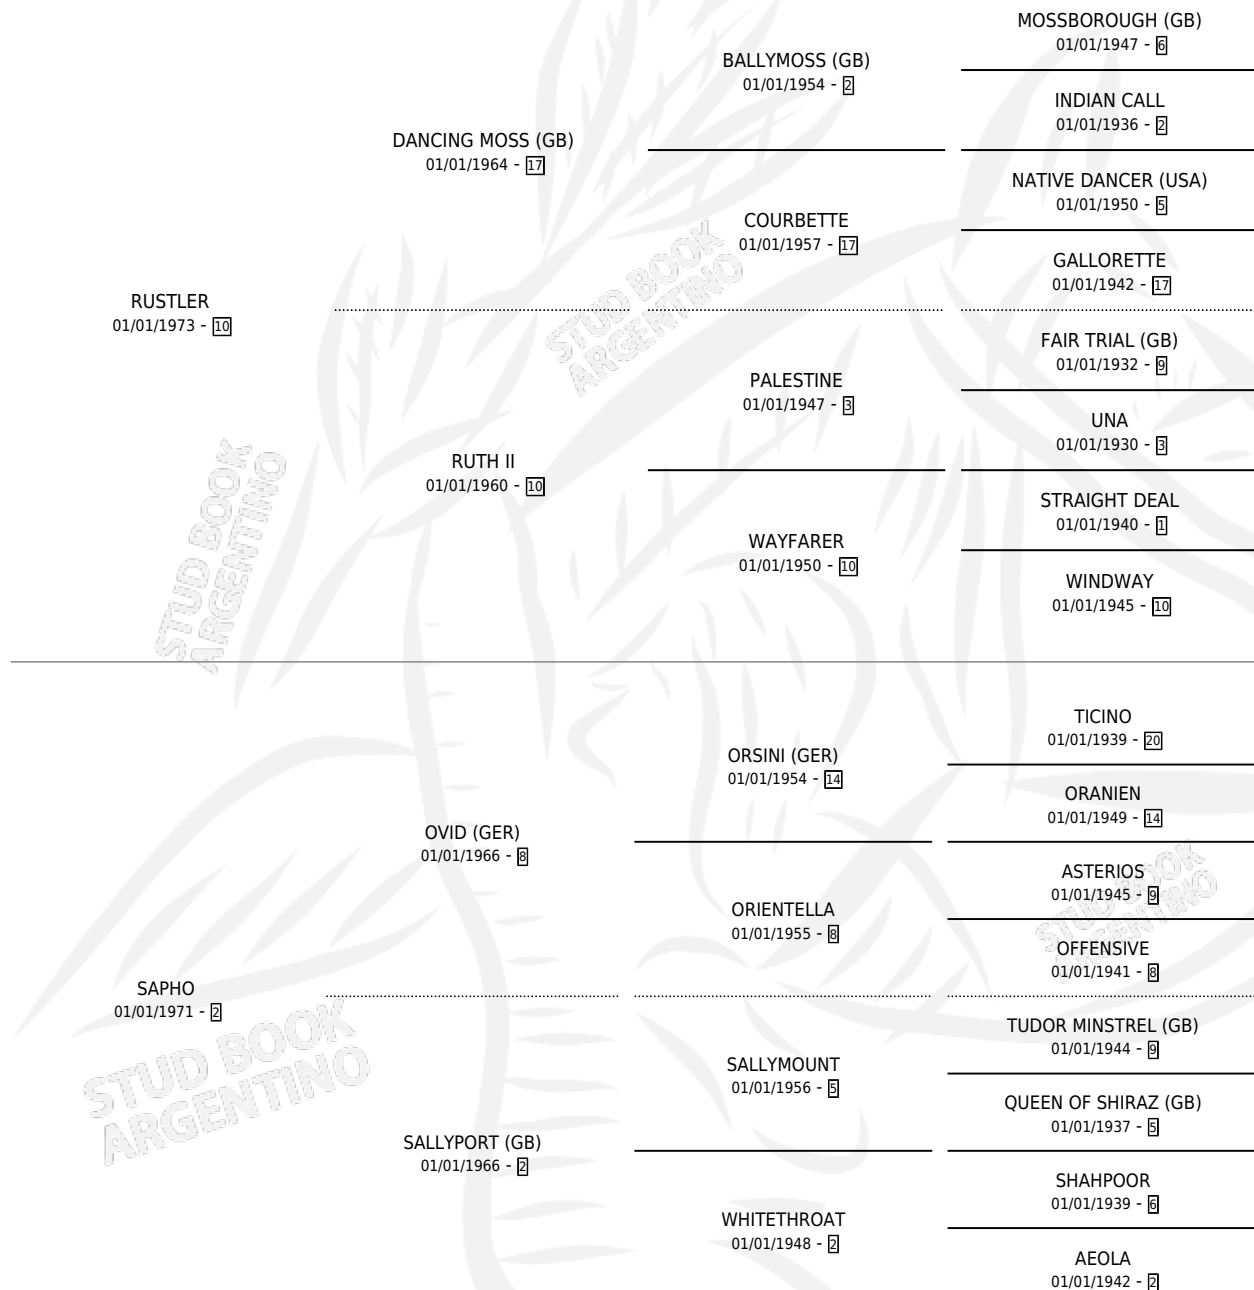

Lugar de nacimiento: Campo particular

Criador: Fernandez Fernando

~

HIJOS

	MACHOS	HEMBRAS
2 NACIERON	2	0
SIN ACTUACIONES		

PEDIGREE

S

mientos 2 / Efectividad 50.00%

PADRILLO	PRODUCTO	CRIADOR	1ER SERVICIO	ÚLTIMO SERVICIO
INCH BIO	∅		11/12/1991	11/12/1991
CALL	CALLERUS (M Z, 10/07/1991)	FERNANDEZ FERNANDO	07/08/1990	11/08/1990
CALL	SOY DEL ONCE (M Z, 11/07/1990)	FERNANDEZ FERNANDO	18/08/1989	24/08/1989
TOTEM	∅		08/08/1988	10/08/1988