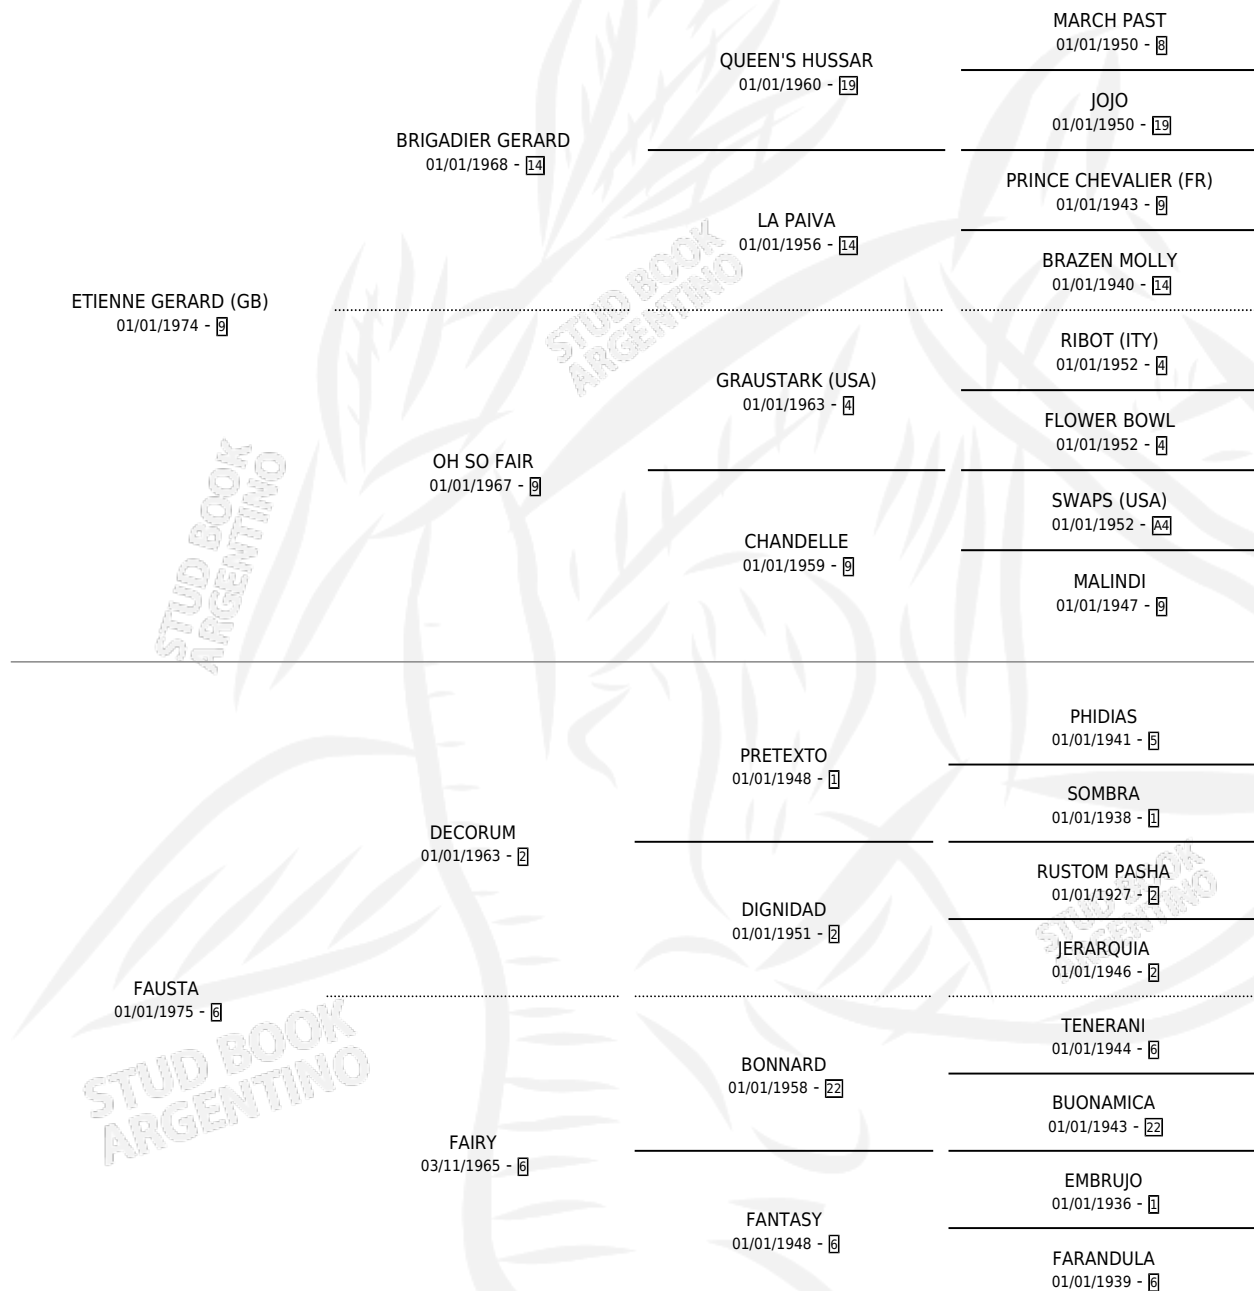

FENOMENO

por **ETIENNE GERARD (GB)** y **FAUSTA** por **DECORUM**

Argentina · Macho · Zaino · SP · 03/10/1981
Familia 6-d · Volumen 31

ESTADO

TIPIFICACIÓN SANGUÍNEA	X
TIPIFICACIÓN POR ADN	X
PASAPORTE	X
IDENTIFICACIÓN POR MICROCHIP	X
REPRODUCTOR	X

Lugar de nacimiento: El Alfalfar

Criador: Sin dato

PEDIGREE

CAMPAÑA

Solo carreras oficiales de Argentina

POR EDAD

EDAD	CC	1°	2°	3°	4°	5°	NP	CLC	CLG	CLCG1	CLGG1	IMPORTE	GANANCIA / CC
3 AÑOS	1	1	0	0	0	0	0	0	0	0	0	\$0	\$0
TOTALES	1	1	0	0	0	0	0	0	0	0	0	\$0	\$0
%		100%	0.0%	0.0%	0.0%	0.0%	0.0%	0.0%	0.0%	0.0%	0.0%		