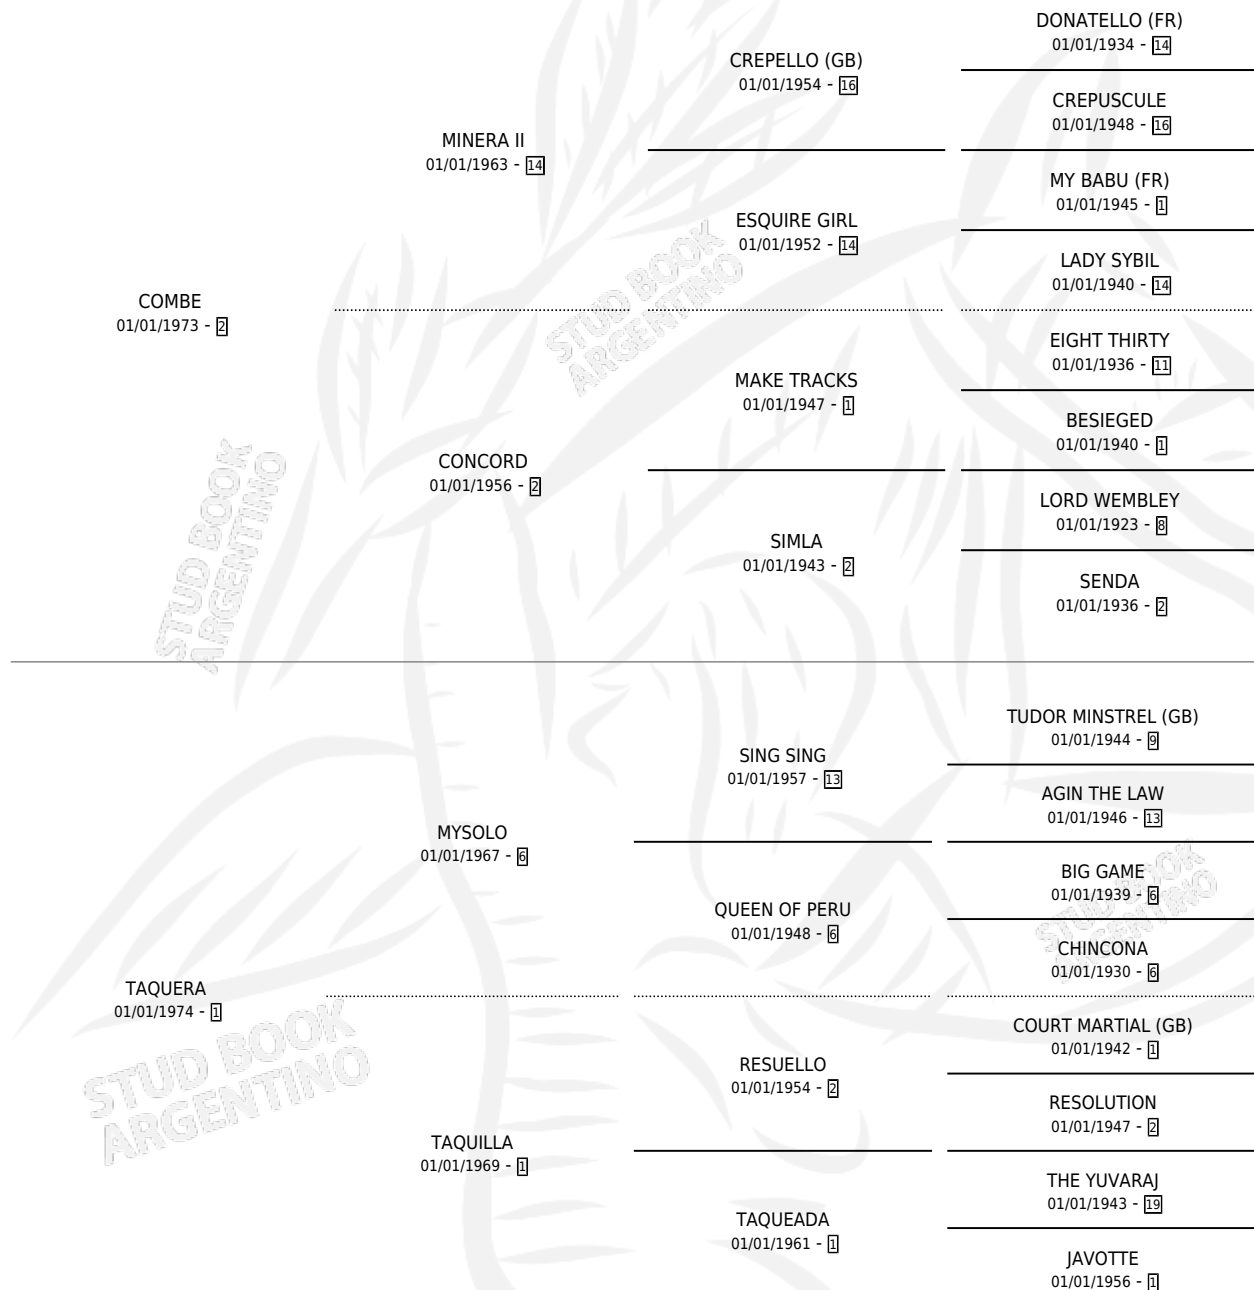

COMERCIAL

por COMBE y TAQUERA por MYSOLO

Argentina · Macho · No Consigna · SP · 01/01/1981
Familia 1-d · Volumen 31

ESTADO

TIPIFICACIÓN SANGUÍNEA	X
TIPIFICACIÓN POR ADN	X
PASAPORTE	X
IDENTIFICACIÓN POR MICROCHIP	X
REPRODUCTOR	X

Lugar de nacimiento: Campo particular

Criador: Sin dato

PEDIGREE