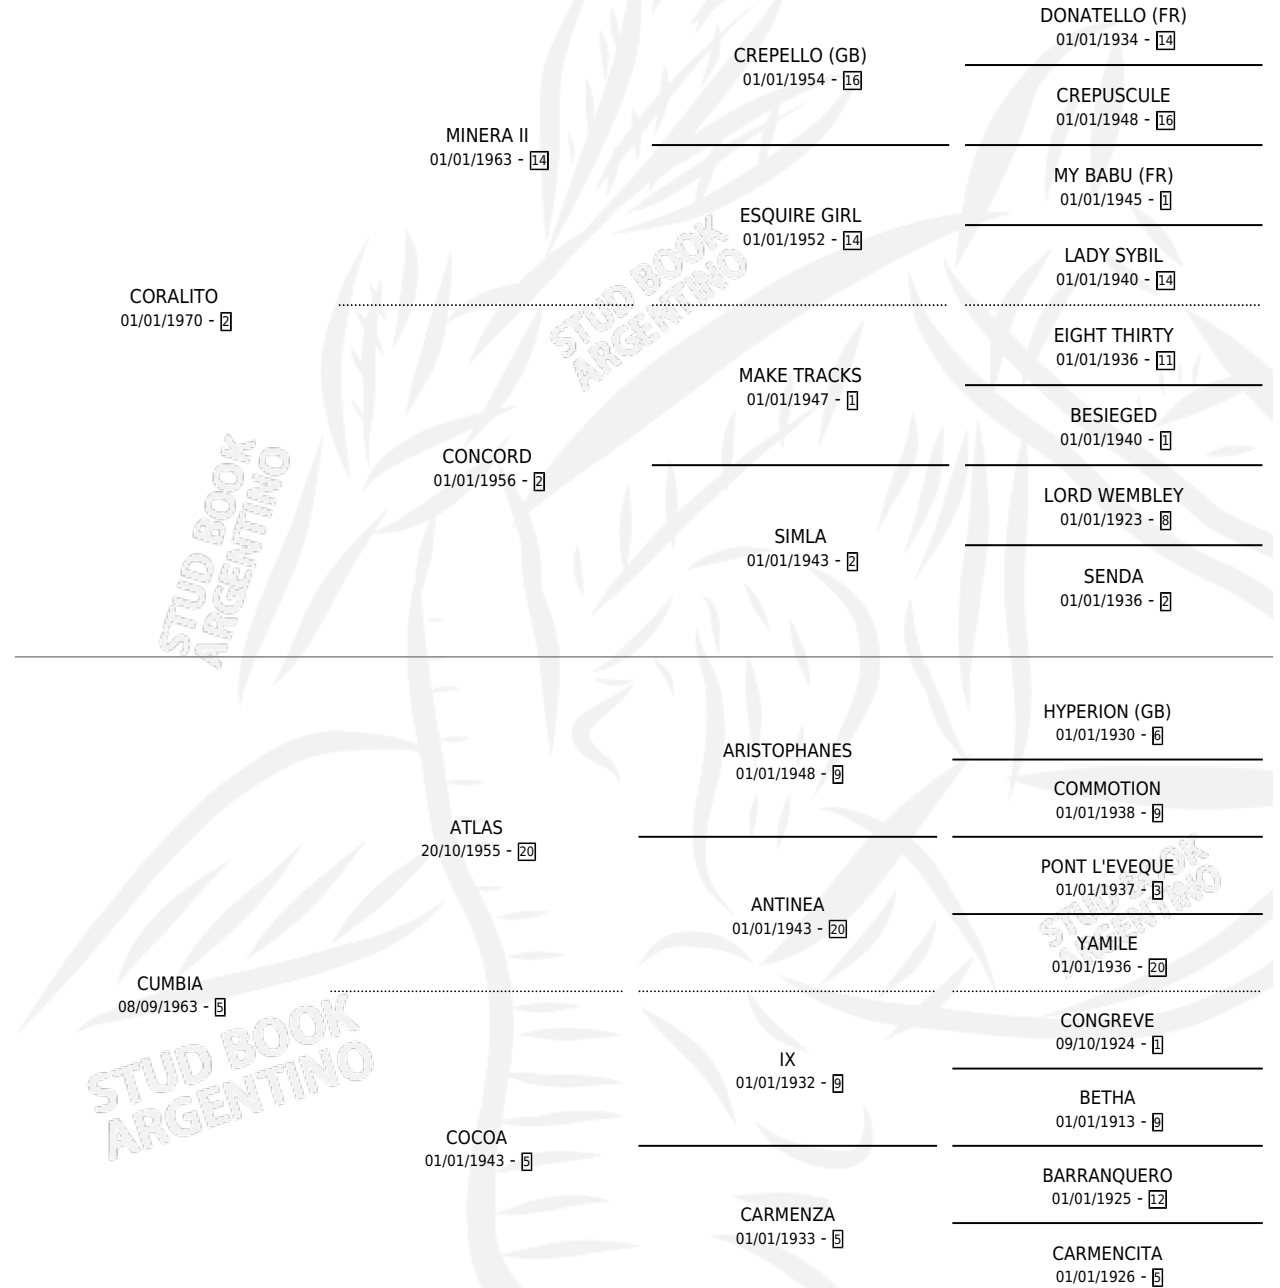

CUMA-CO

por CORALITO y CUMBIA por ATLAS

Argentina · Macho · Alazan · SP · 11/09/1981
Familia 5-h · Volumen 31

ESTADO

TIPIFICACIÓN SANGUÍNEA	X
TIPIFICACIÓN POR ADN	X
PASAPORTE	X
IDENTIFICACIÓN POR MICROCHIP	X
REPRODUCTOR	X

Lugar de nacimiento: Campo particular

Criador: Sin dato

PEDIGREE

CUMA-CO

Datos oficiales del Stud Book Argentino

Documento generado el 28/04/2026

studbook.org.ar