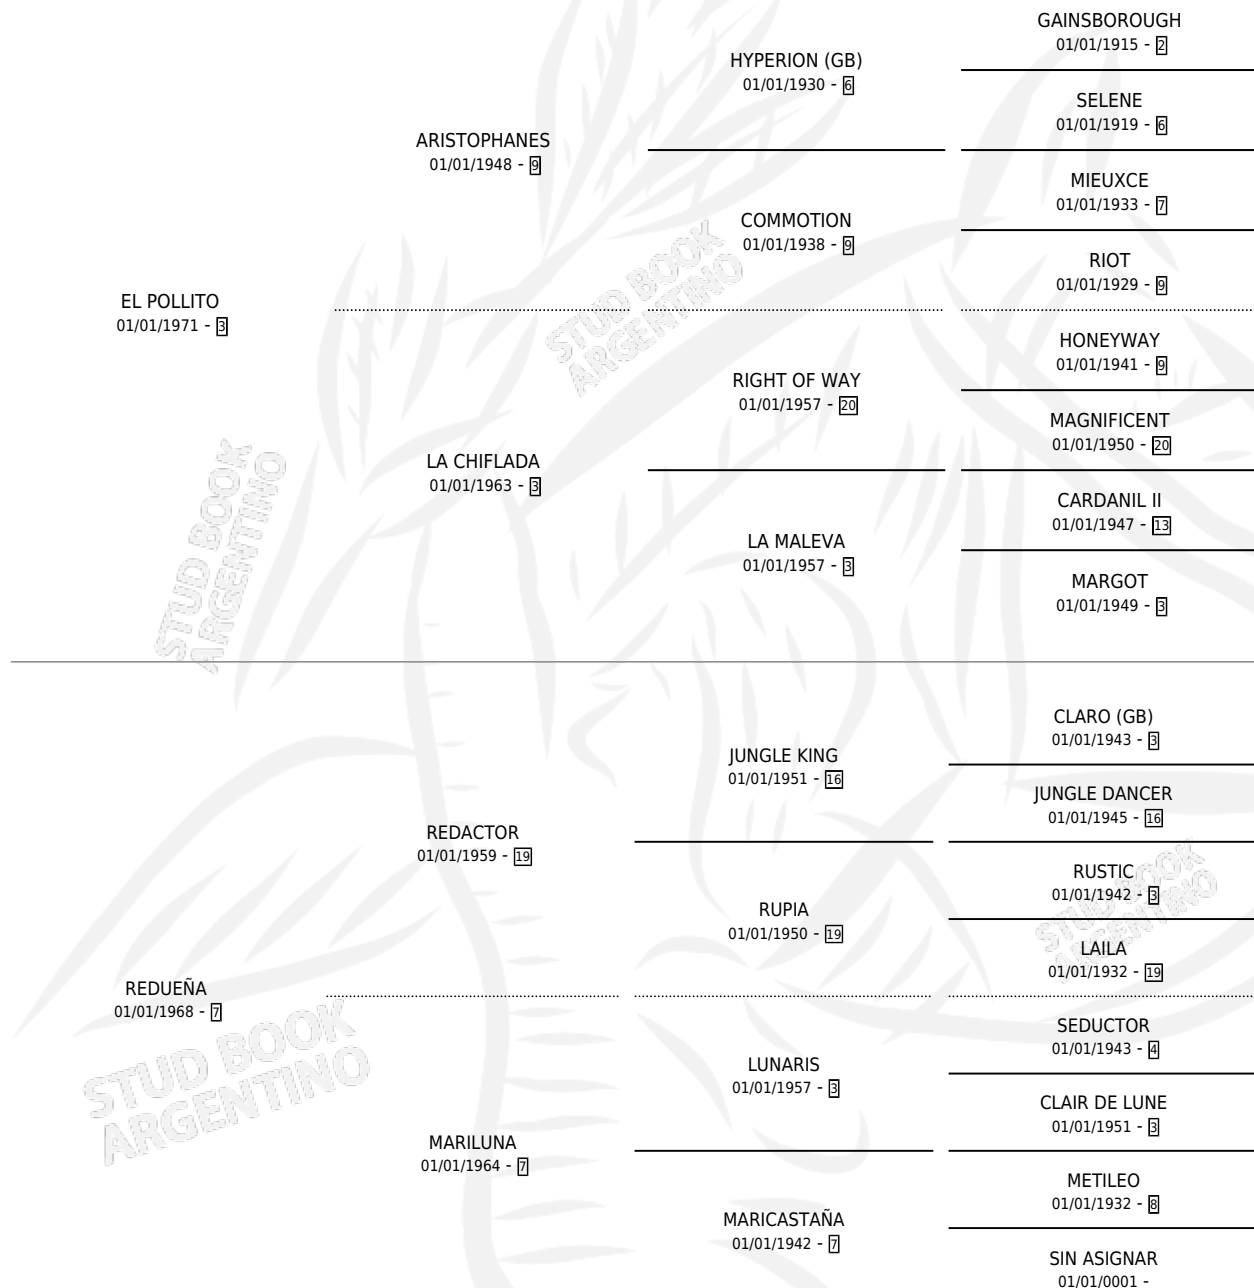

ROSITA AZULEÑA

por EL POLLITO y REDUEÑA por REDACTOR

Argentina · Hembra · No Consigna · SP · 01/01/1981
Familia 7-d · Volumen 31

ESTADO

TIPIFICACIÓN SANGUÍNEA	X
TIPIFICACIÓN POR ADN	X
PASAPORTE	X
IDENTIFICACIÓN POR MICROCHIP	X
REPRODUCTOR	X

Lugar de nacimiento: Campo particular

Criador: Sin dato

PEDIGREE

CAMPAÑA

Solo carreras oficiales de Argentina

POR EDAD

EDAD	CC	1°	2°	3°	4°	5°	NP	CLC	CLG	CLCG1	CLGG1	IMPORTE	GANANCIA / CC
6 AÑOS	2	2	0	0	0	0	0	0	0	0	0	\$0	\$0
TOTALES	2	2	0	0	0	0	0	0	0	0	0	\$0	\$0
%		100%	0.0%	0.0%	0.0%	0.0%	0.0%	0.0%	0.0%	0.0%	0.0%		