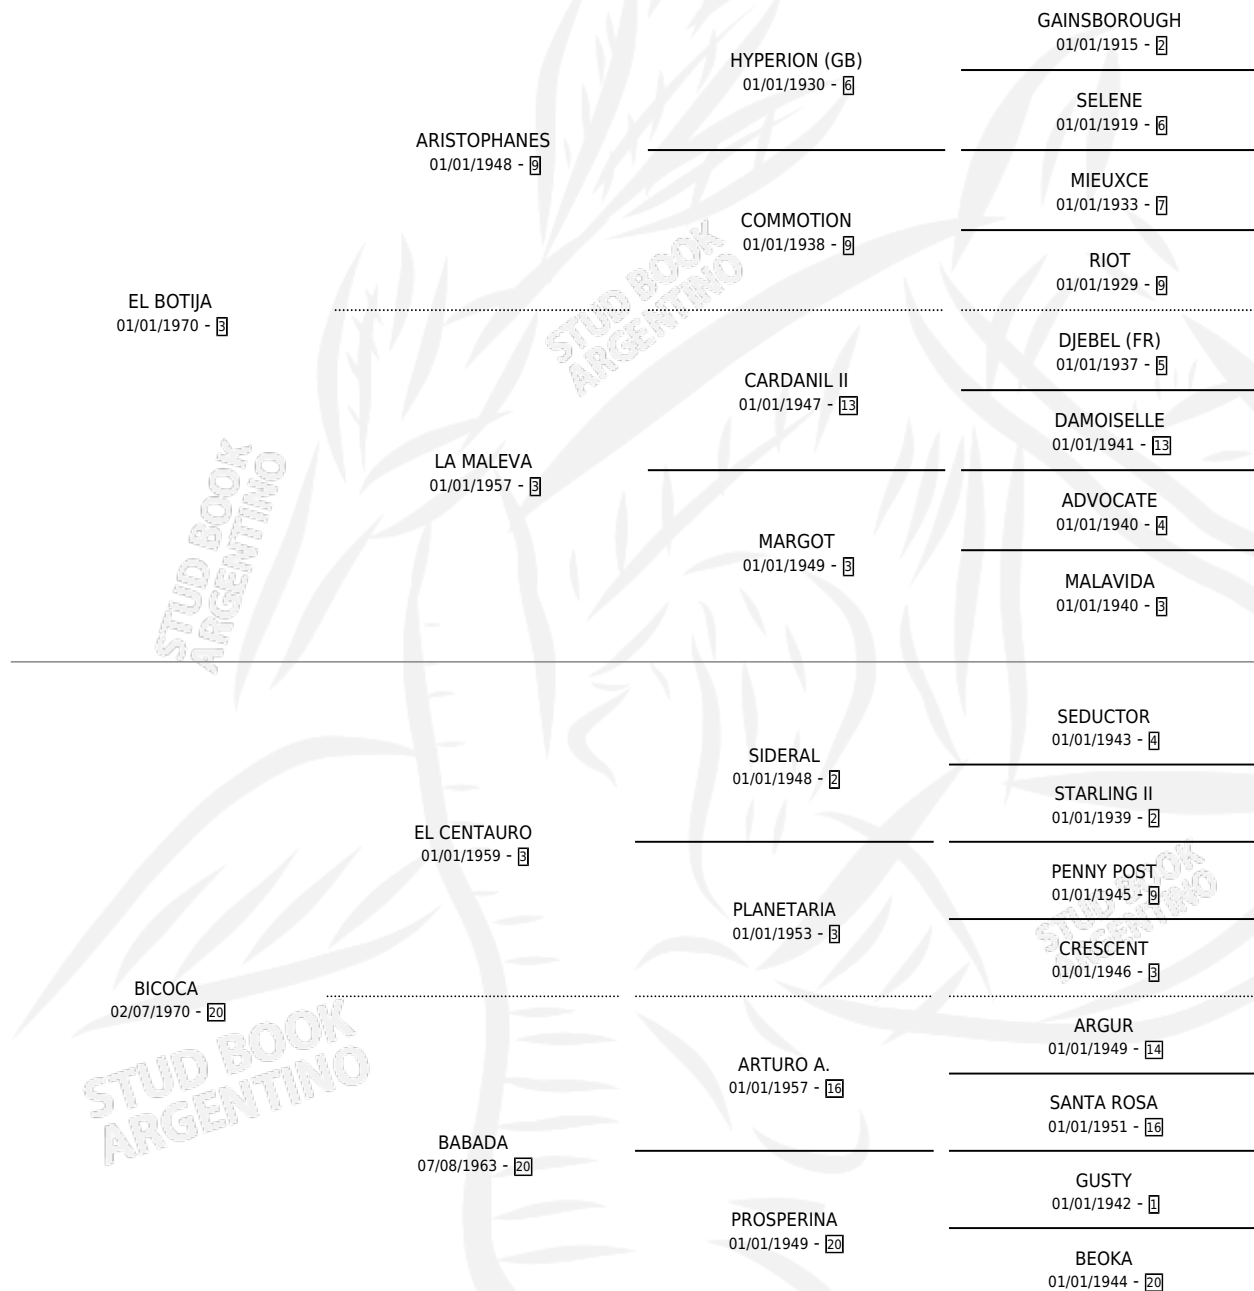

BLOW-IN

por EL BOTIJA y BICOCA por EL CENTAURO

Argentina · Hembra · Zaino · SP · 01/09/1981
Familia 20 · Volumen 31

ESTADO

TIPIFICACIÓN SANGUÍNEA	X
TIPIFICACIÓN POR ADN	X
PASAPORTE	X
IDENTIFICACIÓN POR MICROCHIP	X
REPRODUCTOR	X

Lugar de nacimiento: Campo particular

Criador: Sin dato

PEDIGREE

EXPORTACIÓN / IMPORTACIÓN

FECHA	MOVIMIENTO	PAÍS
01/05/1983	EXPORTADO	CHILE

BLOW-IN

Datos oficiales del Stud Book Argentino

Documento generado el 07/05/2026