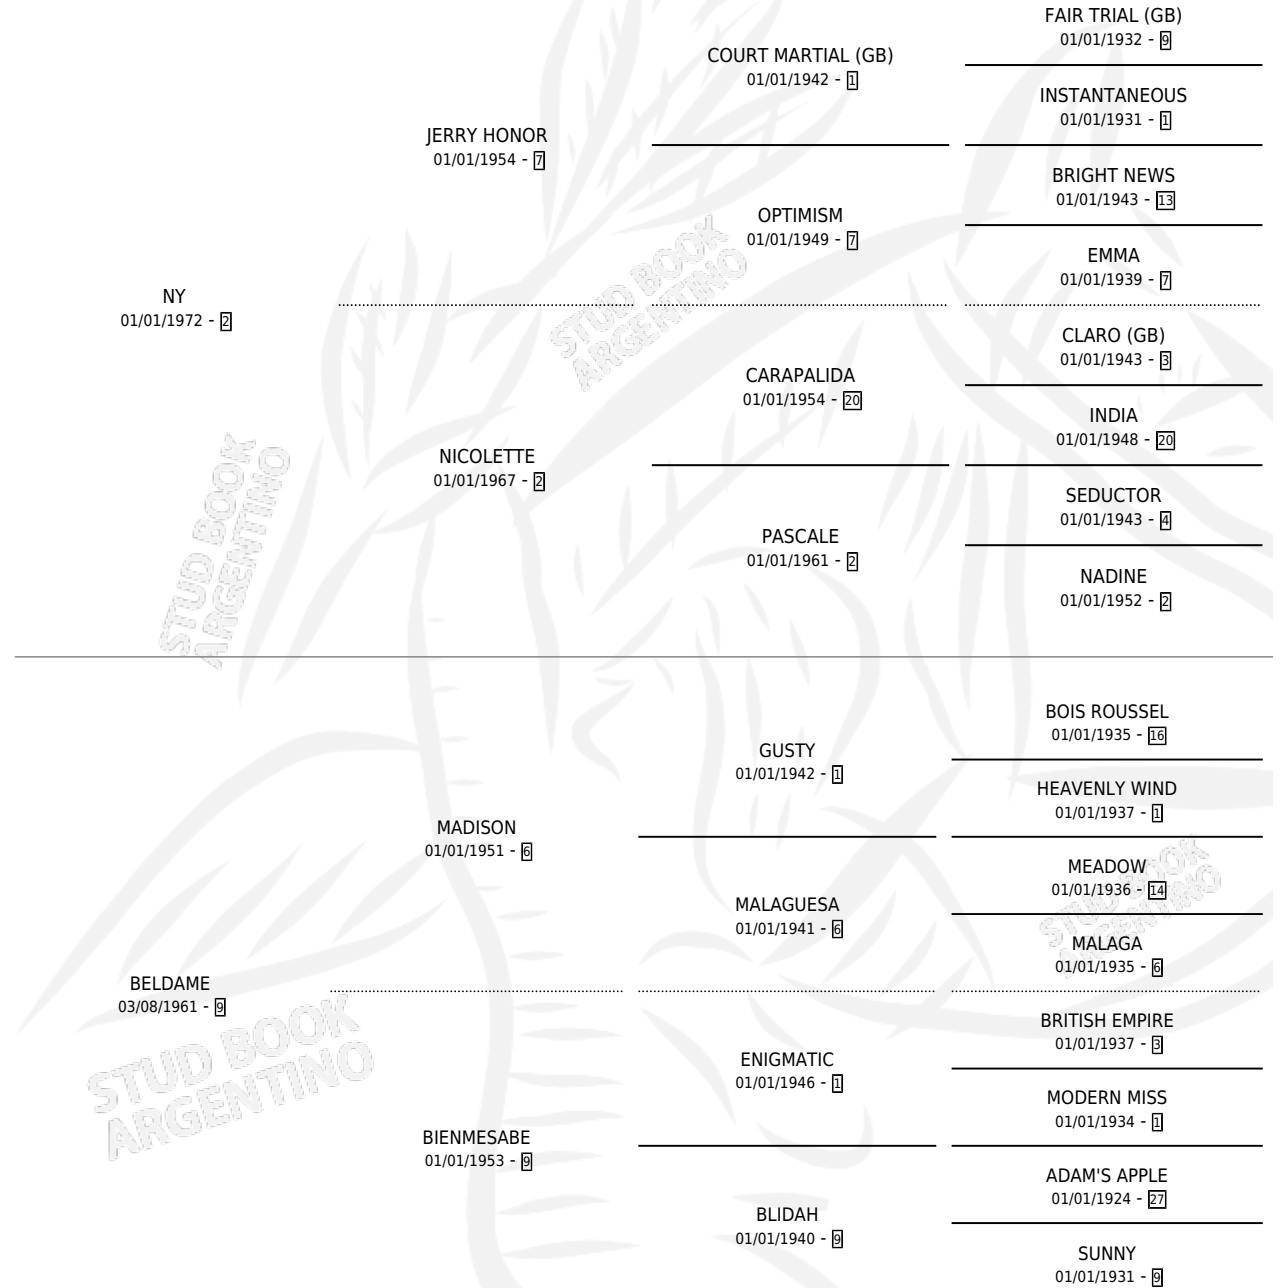

BELDAMINA

por NY y BELDAME por MADISON

Argentina · Hembra · Zaino Doradillo · SP · 01/10/1981
Familia 9-g · Volumen 31

ESTADO

TIPIFICACIÓN SANGUÍNEA	X
TIPIFICACIÓN POR ADN	X
PASAPORTE	X
IDENTIFICACIÓN POR MICROCHIP	X
REPRODUCTOR	✓

Lugar de nacimiento: Campo particular

Criador: Sin dato

~

HIJOS

	MACHOS	HEMBRAS
2 NACIERON	1	1
1 CORRIERON	1	0
1 GANARON	1	0
0 GANADORES CL	0 GANADORES GR	0 GANADORES G1

PEDIGREE

CAMPAÑA

Solo carreras oficiales de Argentina