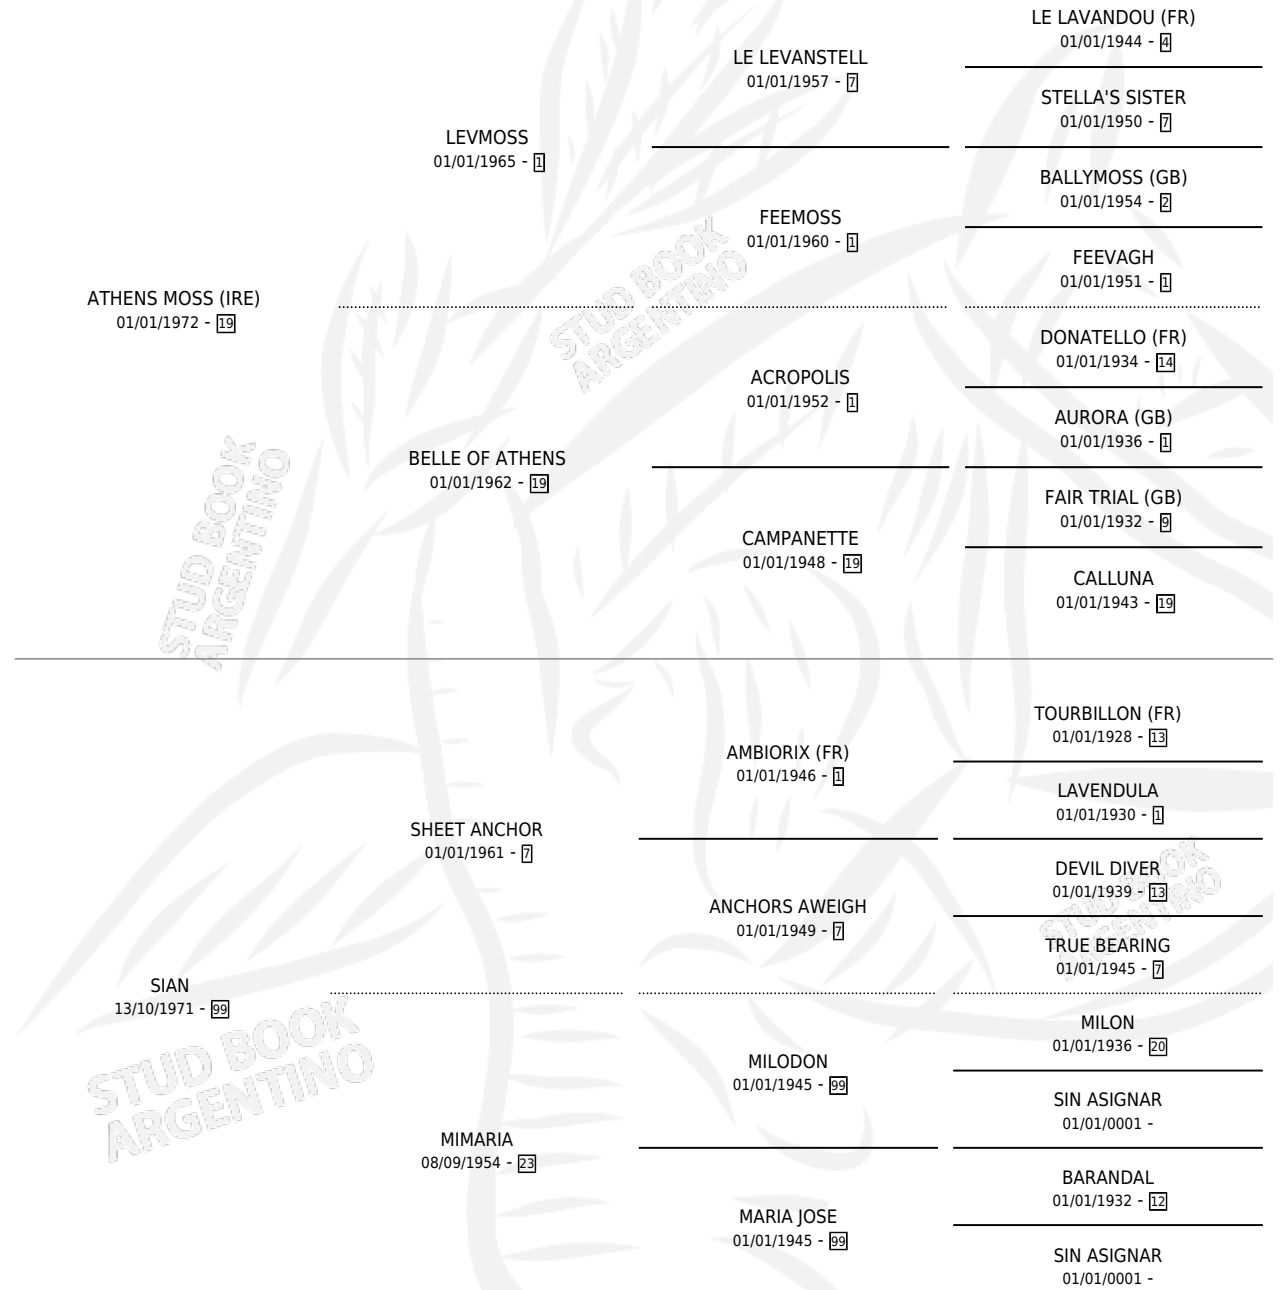

ARREO

por **ATHENS MOSS (IRE)** y **SIAN** por **SHEET ANCHOR**

Argentina · Macho · Zaino Negro · SP · 04/10/1981
Familia 99 · Volumen 31

ESTADO

TIPIFICACIÓN SANGUÍNEA	X
TIPIFICACIÓN POR ADN	X
PASAPORTE	X
IDENTIFICACIÓN POR MICROCHIP	X
REPRODUCTOR	X

Lugar de nacimiento: Don Yeye

Criador: Sin dato

PEDIGREE

CAMPAÑA

Solo carreras oficiales de Argentina

POR EDAD

EDAD	CC	1°	2°	3°	4°	5°	NP	CLC	CLG	CLCG1	CLGG1	IMPORTE	GANANCIA / CC
4 AÑOS	1	1	0	0	0	0	0	0	0	0	0	\$0	\$0
5 AÑOS	1	1	0	0	0	0	0	0	0	0	0	\$0	\$0
TOTALES	2	2	0	0	0	0	0	0	0	0	0	\$0	\$0
%		100%	0.0%	0.0%	0.0%	0.0%	0.0%	0.0%	0.0%	0.0%	0.0%		