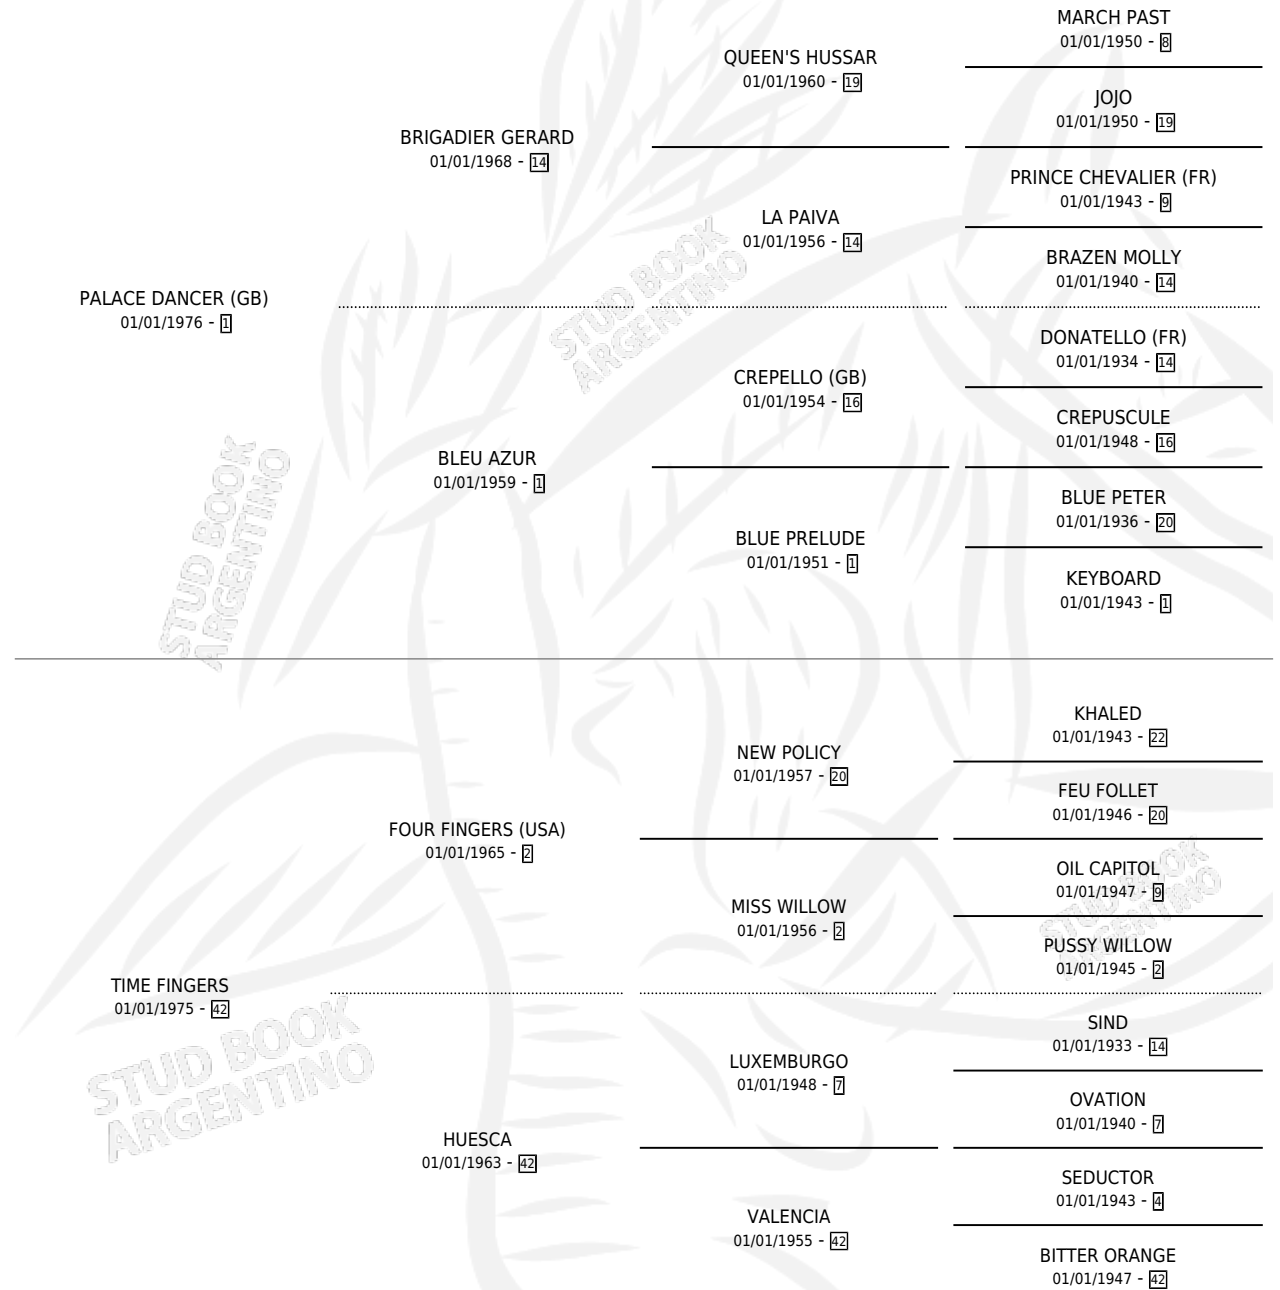

ESTADILLA

por **PALACE DANCER (GB)** y **TIME FINGERS** por **FOUR FINGERS (USA)**

Argentina · Hembra · Alazan · SP · 30/09/1981
Familia 42 · Volumen 31

ESTADO

TIPIFICACIÓN SANGUÍNEA	X
TIPIFICACIÓN POR ADN	X
PASAPORTE	X
IDENTIFICACIÓN POR MICROCHIP	X
REPRODUCTOR	X

Lugar de nacimiento: El Tala
Criador: Sin dato

PEDIGREE

CAMPAÑA

Solo carreras oficiales de Argentina

POR EDAD

EDAD	CC	1°	2°	3°	4°	5°	NP	CLC	CLG	CLCG1	CLGG1	IMPORTE	GANANCIA / CC
2 AÑOS	1	1	0	0	0	0	0	0	0	0	0	\$0	\$0
4 AÑOS	1	1	0	0	0	0	0	0	0	0	0	\$0	\$0
5 AÑOS	1	1	0	0	0	0	0	0	0	0	0	\$0	\$0
TOTALES	3	3	0	0	0	0	0	0	0	0	0	\$0	\$0
%		100%	0.0%	0.0%	0.0%	0.0%	0.0%	0.0%	0.0%	0.0%	0.0%		