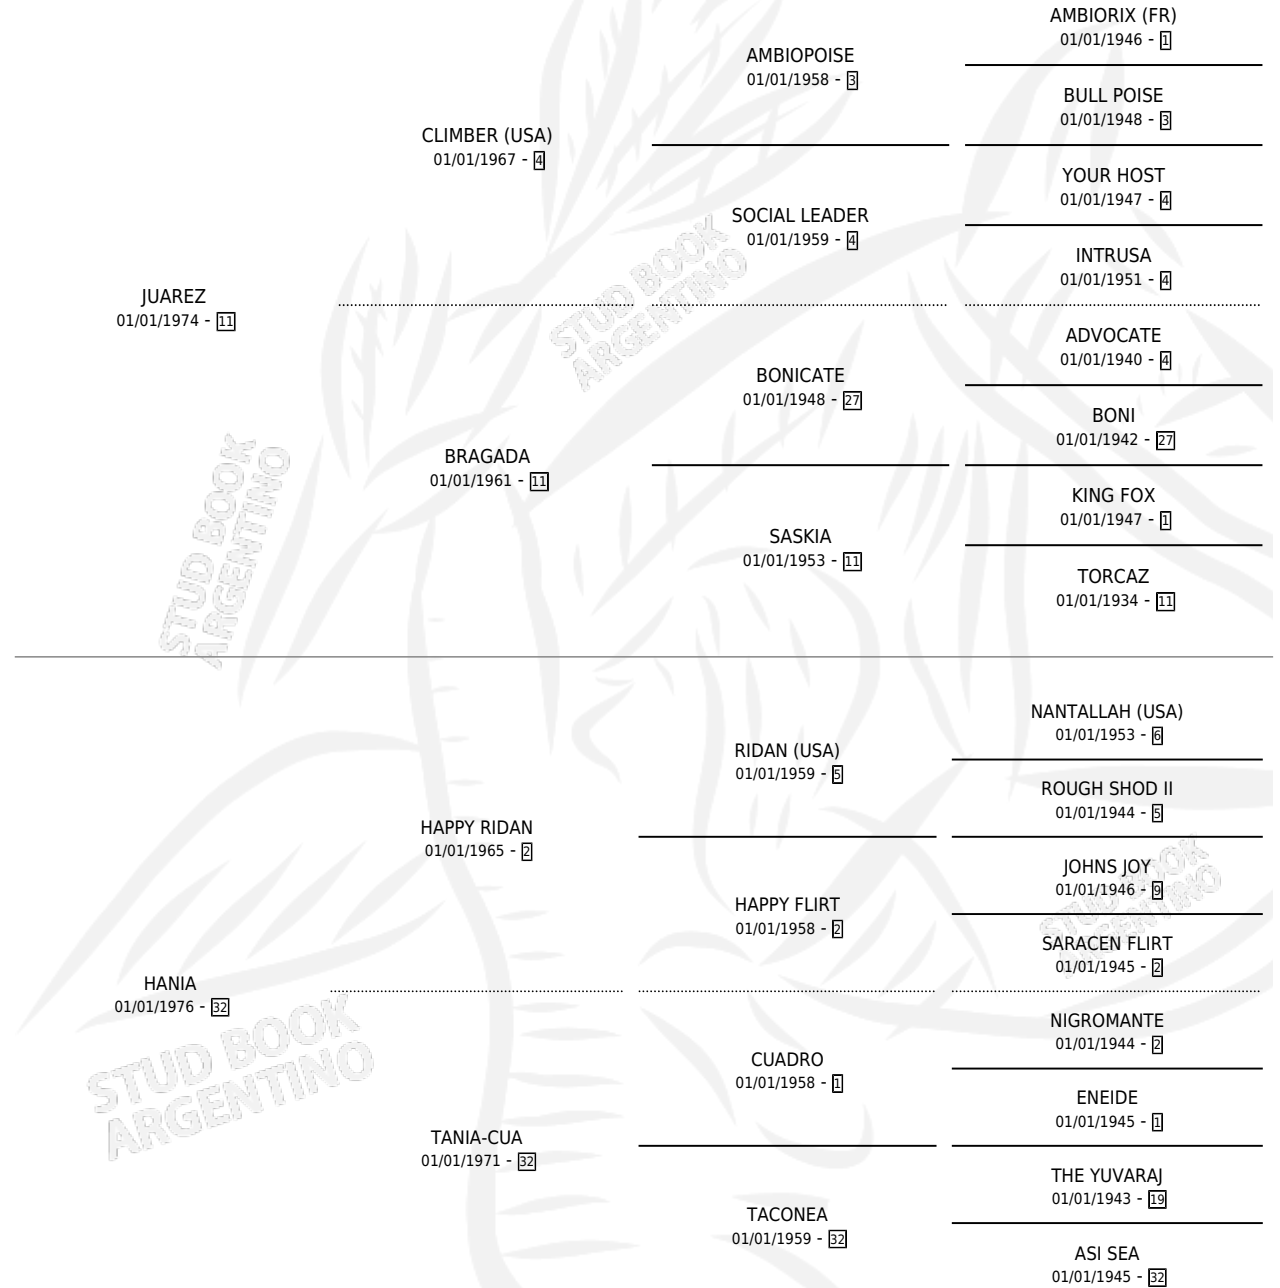

CHARABON

por JUAREZ y HANIA por HAPPY RIDAN

Argentina · Macho · Alazan · SP · 18/09/1981
Familia 32 · Volumen 31

ESTADO

TIPIFICACIÓN SANGUÍNEA	X
TIPIFICACIÓN POR ADN	X
PASAPORTE	X
IDENTIFICACIÓN POR MICROCHIP	X
REPRODUCTOR	X

Lugar de nacimiento: La Pastora

Criador: Sin dato

PEDIGREE

CAMPAÑA

Solo carreras oficiales de Argentina

POR EDAD

EDAD	CC	1°	2°	3°	4°	5°	NP	CLC	CLG	CLCG1	CLGG1	IMPORTE	GANANCIA / CC
5 AÑOS	3	3	0	0	0	0	0	0	0	0	0	\$0	\$0
7 AÑOS	8	0	1	1	2	2	2	0	0	0	0	\$0	\$0
8 AÑOS	4	0	0	1	1	2	0	0	0	0	0	\$0	\$0
TOTALES	15	3	1	2	3	4	2	0	0	0	0	\$0	\$0
%		20.0%	6.7%	13.3%	20.0%	26.7%	13.3%	0.0%	0.0%	0.0%	0.0%		

Ganador de 3 carreras en La Plata debutando, a los 5 años.

POR DISTANCIA

HIPODROMO	CC	1°	2°	3°	4°	5°	NP	CLC	CLG	CLCG1	CLGG1	IMPORTE
RIO CUARTO	11	0	1	2	2	4	2	0	0	0	0	\$0
1400 MTS	2	0	0	1	1	0	0	0	0	0	0	\$0
1600 MTS	2	0	0	0	0	1	1	0	0	0	0	\$0
1300 MTS	3	0	1	1	1	0	0	0	0	0	0	\$0
1200 MTS	3	0	0	0	0	3	0	0	0	0	0	\$0
1100 MTS	1	0	0	0	0	0	1	0	0	0	0	\$0
MENDOZA	1	0	0	0	1	0	0	0	0	0	0	\$0
1300 MTS	1	0	0	0	1	0	0	0	0	0	0	\$0
LA PLATA	3	3	0	0	0	0	0	0	0	0	0	\$0
0 MTS	3	3	0	0	0	0	0	0	0	0	0	\$0