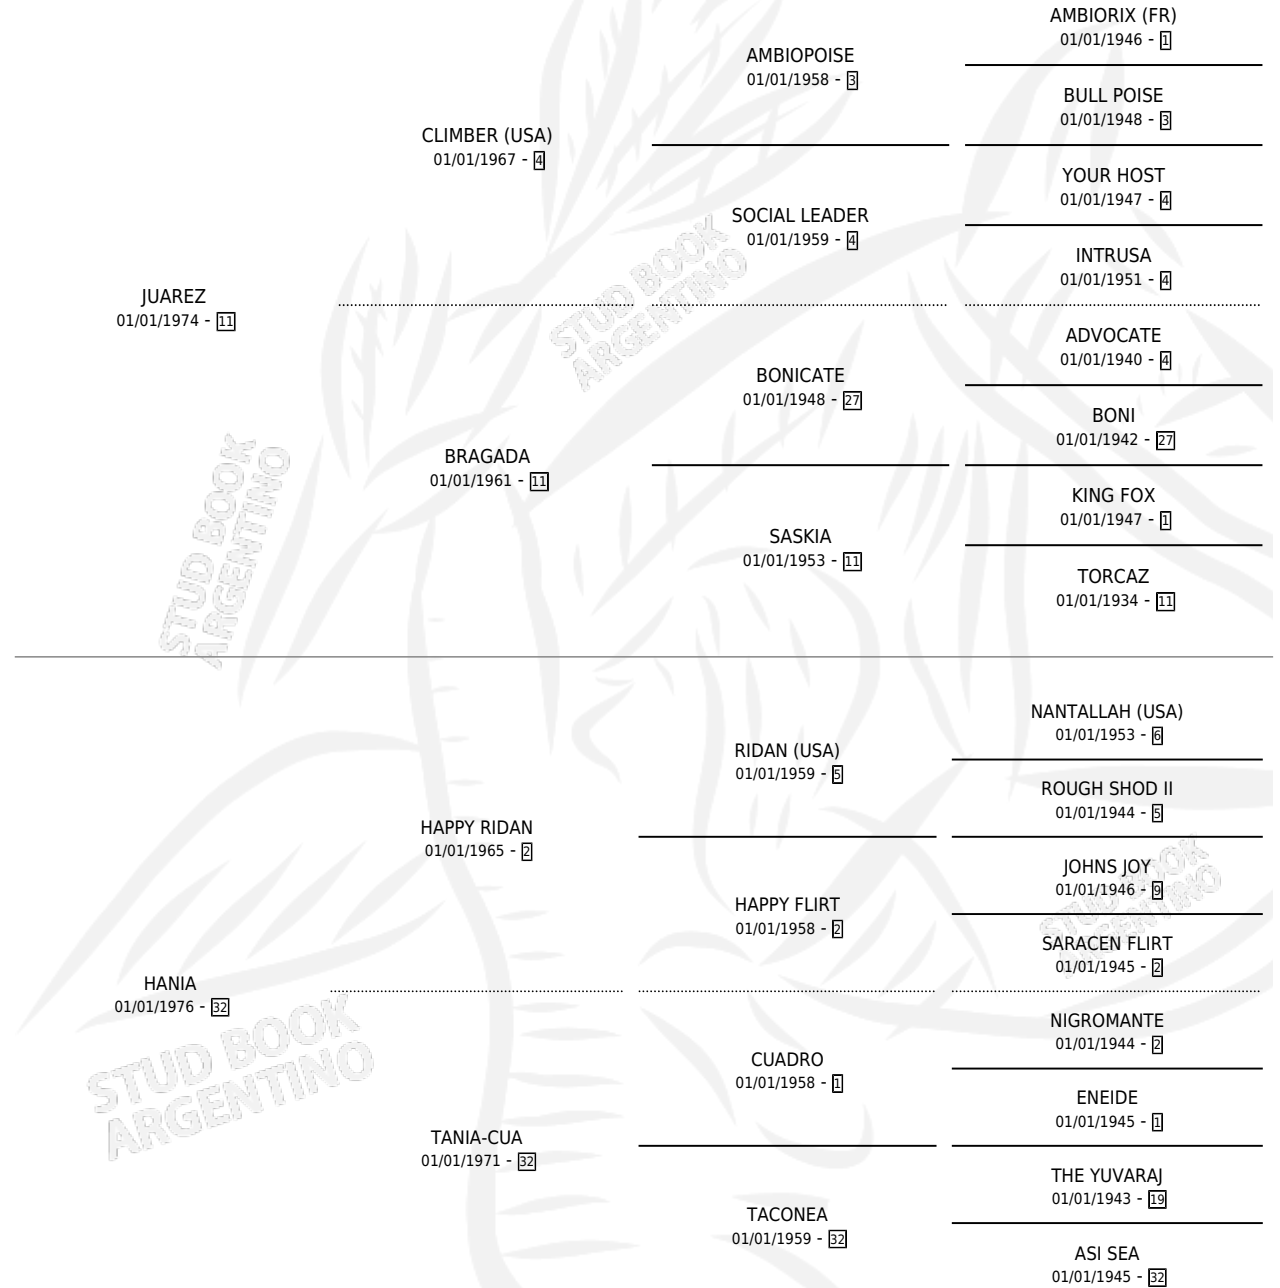

# CHARABON

por JUAREZ y HANIA por HAPPY RIDAN

Argentina · Macho · Alazan · SP · 18/09/1981  
Familia 32 · Volumen 31

## ESTADO

TIPIFICACIÓN SANGUÍNEA	X
TIPIFICACIÓN POR ADN	X
PASAPORTE	X
IDENTIFICACIÓN POR MICROCHIP	X
REPRODUCTOR	X

**Lugar de nacimiento:** La Pastora

**Criador:** Sin dato