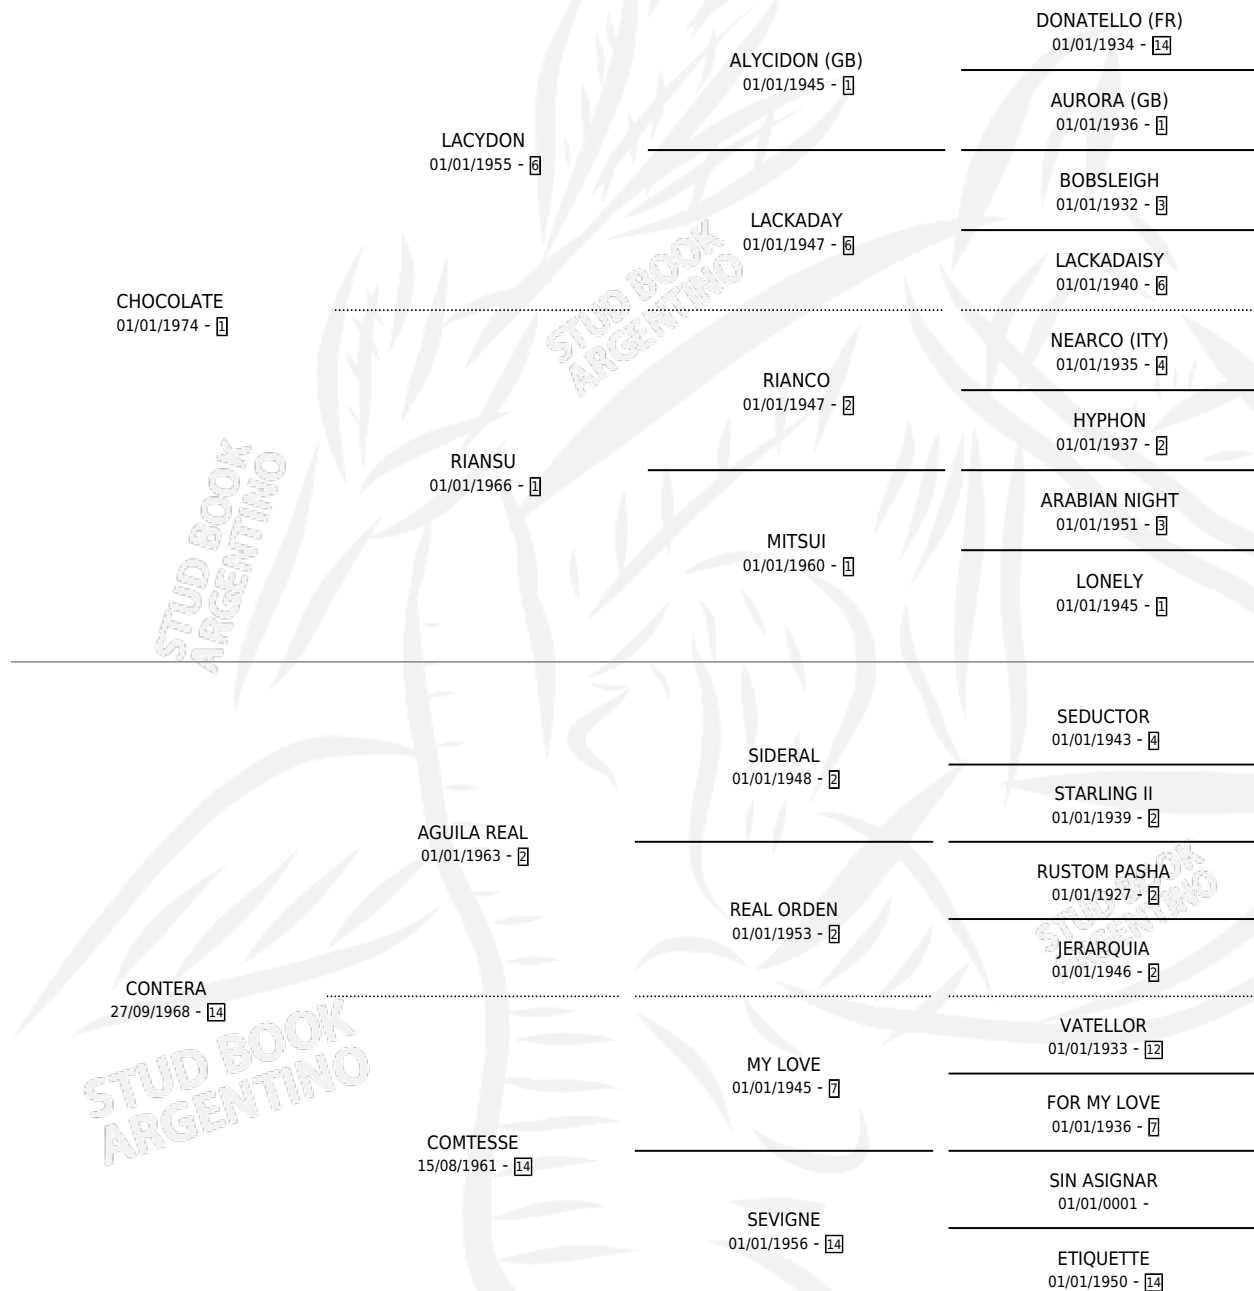

CONTA

por CHOCOLATE y CONTERA por AGUILA REAL

Argentina · Hembra · Zaino · SP · 06/10/1981
Familia 14 · Volumen 31

ESTADO

TIPIFICACIÓN SANGUÍNEA	✓
TIPIFICACIÓN POR ADN	X
PASAPORTE	X
IDENTIFICACIÓN POR MICROCHIP	X
REPRODUCTOR	✓

Lugar de nacimiento: Campo particular

Criador: Las Camelias S.R.L.

~

HIJOS

	MACHOS	HEMBRAS
3 NACIERON	3	0
3 CORRIERON	3	0

SIN ACTUACIONES

PEDIGREE