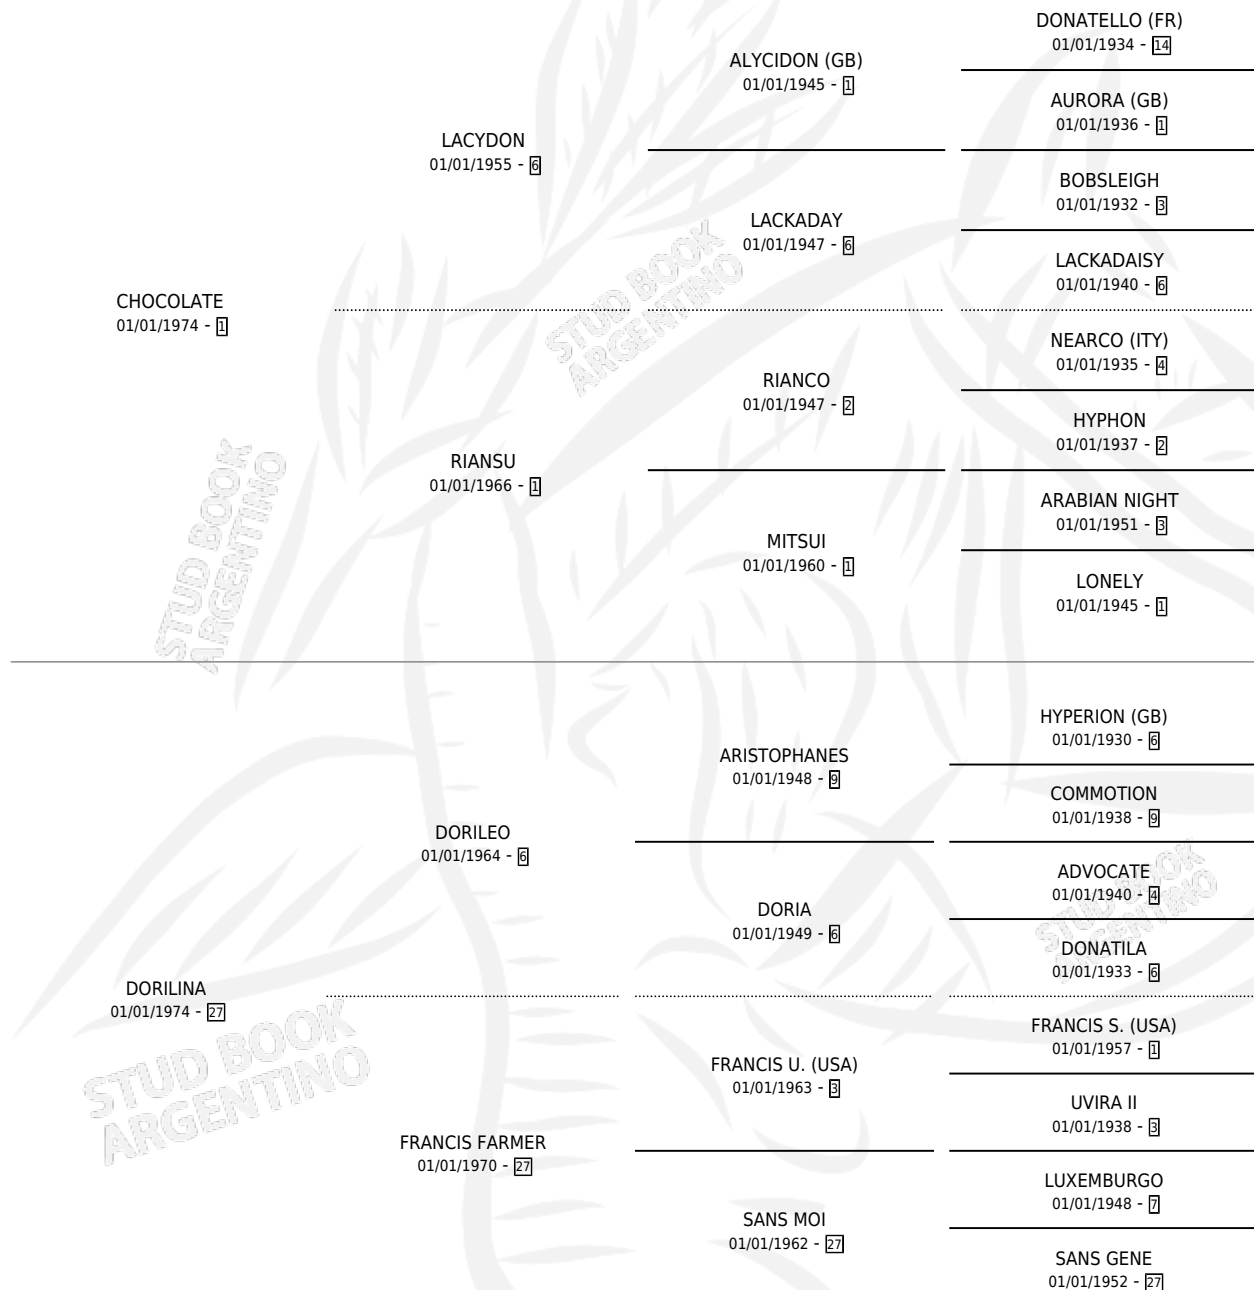

DOROLINA

por CHOCOLATE y DORILINA por DORILEO

Argentina · Hembra · Zaino Negro · SP · 01/01/1981
Familia 27-a · Volumen 31

ESTADO

TIPIFICACIÓN SANGUÍNEA	✓
TIPIFICACIÓN POR ADN	X
PASAPORTE	X
IDENTIFICACIÓN POR MICROCHIP	X
REPRODUCTOR	✓

Lugar de nacimiento: Campo particular

Criador: Sin dato

~

HIJOS

	MACHOS	HEMBRAS
6 NACIERON	0	6
4 CORRIERON	0	4

SIN ACTUACIONES

PEDIGREE

CAMPAÑA

Solo carreras oficiales de Argentina

POR EDAD

EDAD	CC	1°	2°	3°	4°	5°	NP	CLC	CLG	CLCG1	CLGG1	IMPORTE	GANANCIA / CC
5 AÑOS	1	1	0	0	0	0	0	0	0	0	0	\$0	\$0
6 AÑOS	2	2	0	0	0	0	0	0	0	0	0	\$0	\$0
TOTALES	3	3	0	0	0	0	0	0	0	0	0	\$0	\$0
%		100%	0.0%	0.0%	0.0%	0.0%	0.0%	0.0%	0.0%	0.0%	0.0%		