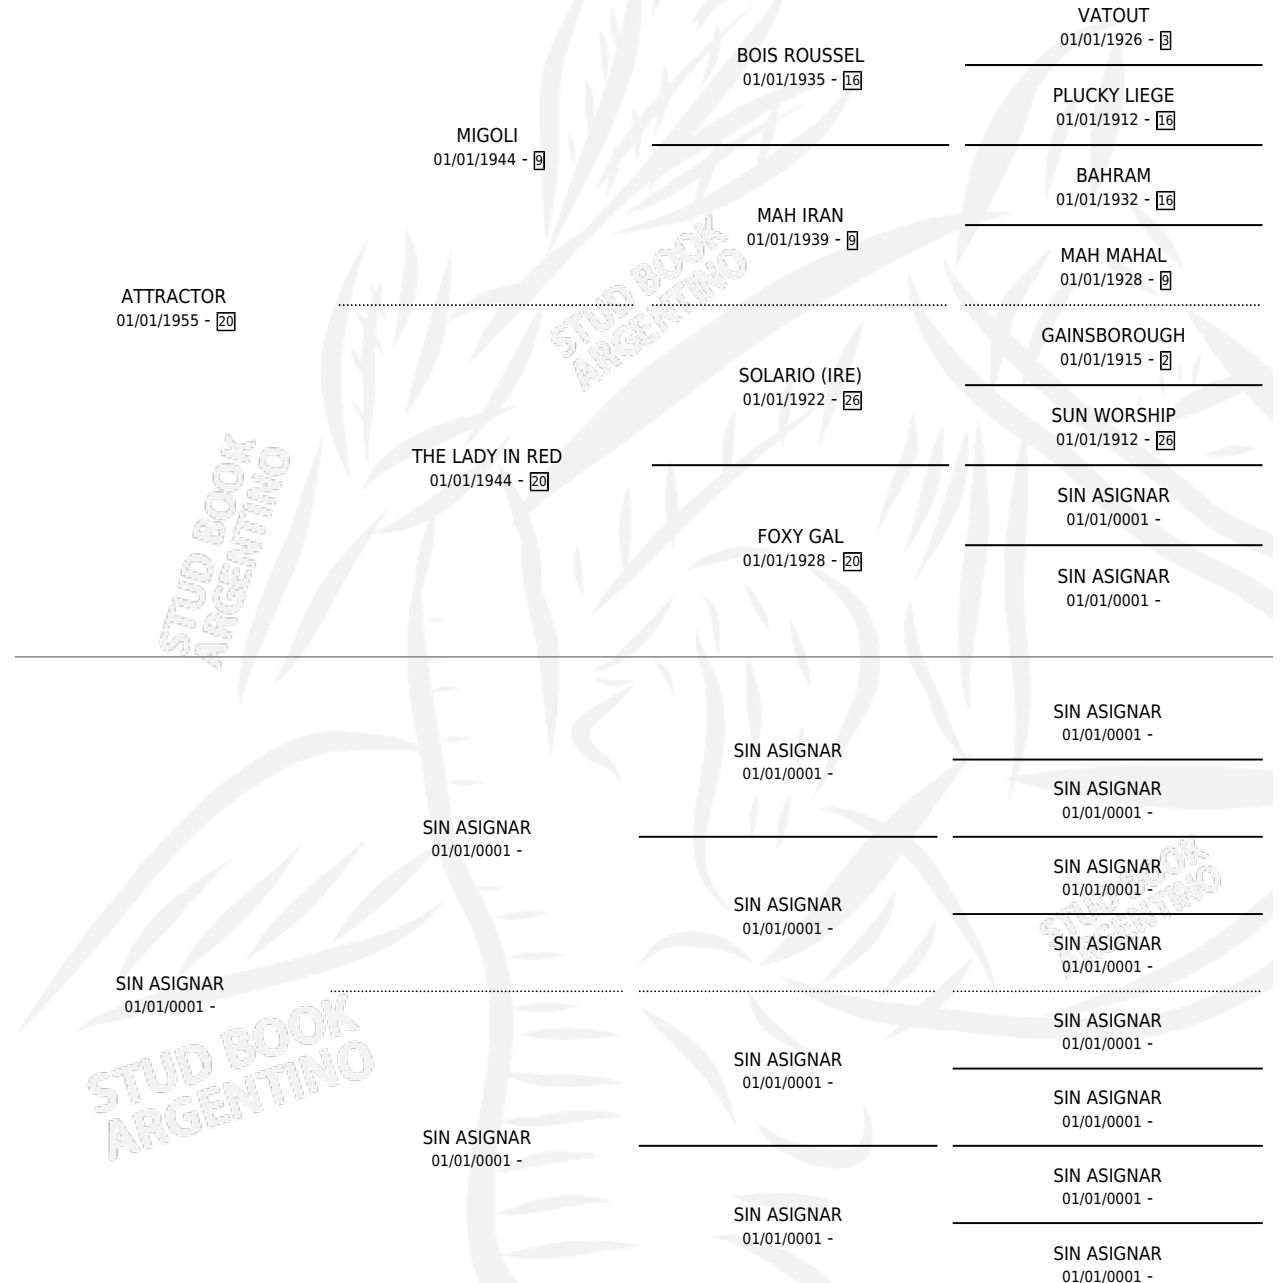

SARABEL

por **ATTRACTOR** y **SIN ASIGNAR** por **SIN ASIGNAR**

Argentina · Hembra · Zaino Doradillo · SP · 01/01/1966
Familia 99 · Volumen 26

ESTADO

TIPIFICACIÓN SANGUÍNEA	X
TIPIFICACIÓN POR ADN	X
PASAPORTE	X
IDENTIFICACIÓN POR MICROCHIP	X
REPRODUCTOR	✓

Lugar de nacimiento: Campo particular

Criador: Sin dato

~

HIJOS

	MACHOS	HEMBRAS
1 NACIERON	1	0
SIN ACTUACIONES		

PEDIGREE

S

mientos 0 / Efectividad 0.00%

PADRILLO	PRODUCTO	CRIADOR	1ER SERVICIO	ÚLTIMO SERVICIO
DAVER	∅		02/11/1985	14/12/1985
SARABEL	∅			
WAGNER	∅			
GUERRERO	∅			

Datos oficiales del Stud Book Argentino

Documento generado el 07/05/2026

studbook.org.ar