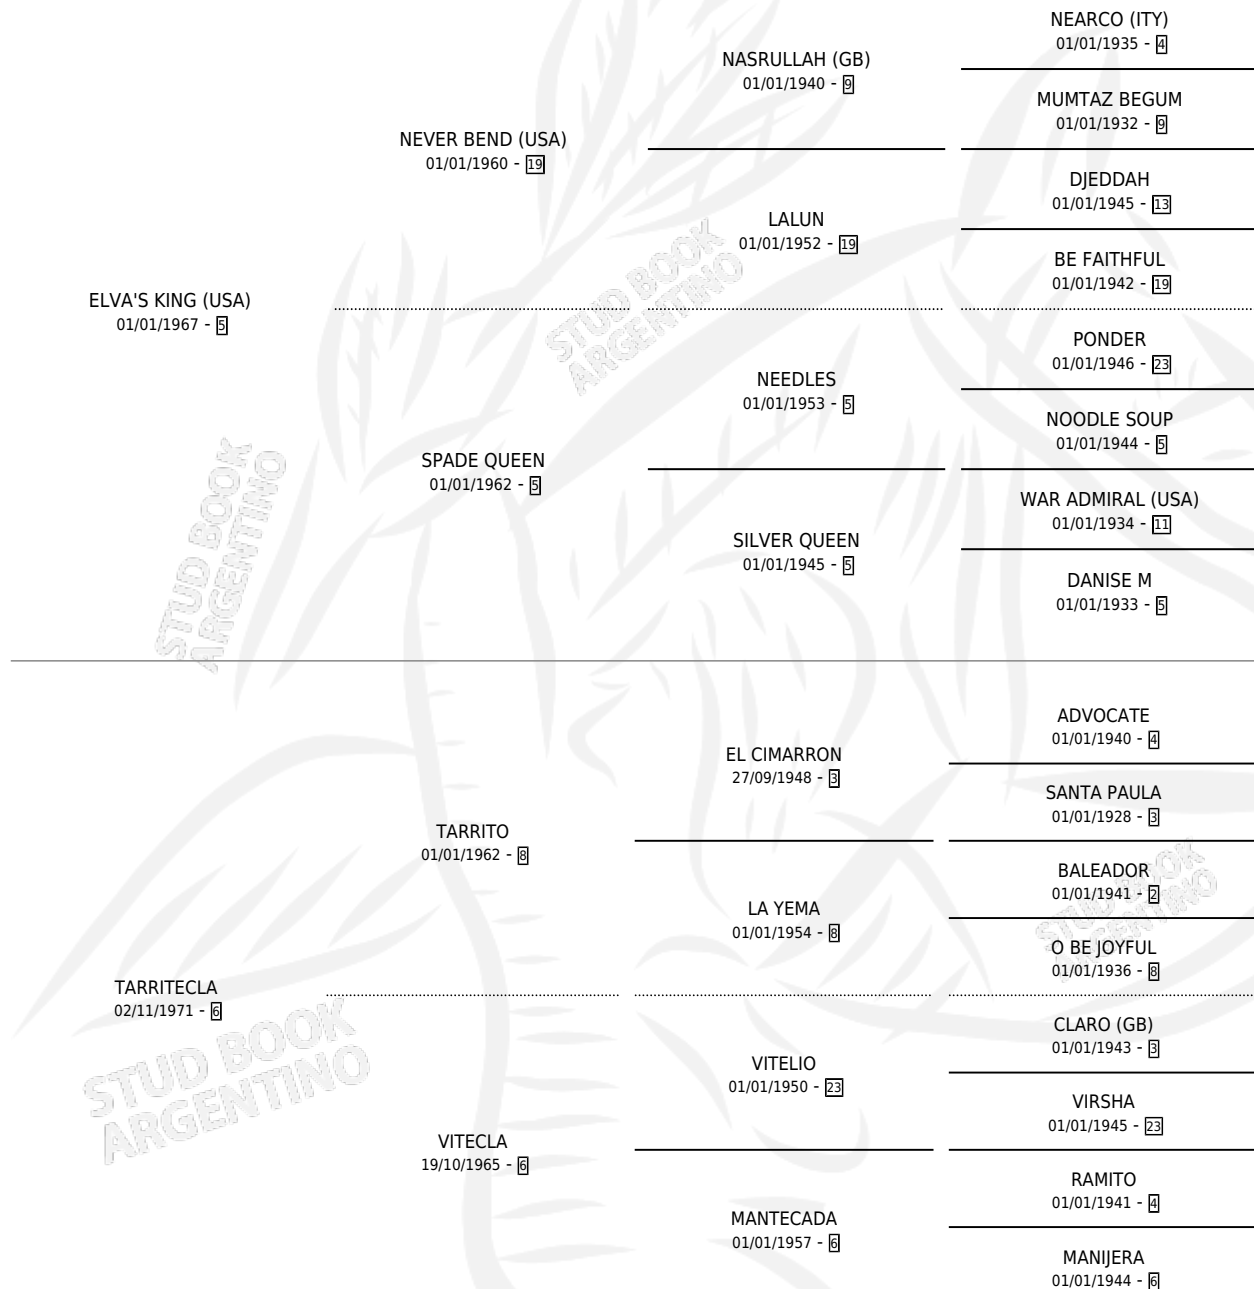

BONETASO KING

por ELVA'S KING (USA) y TARRITECLA por TARRITO

Argentina · Macho · Alazan · SP · 26/09/1981
Familia 6-f · Volumen 31

ESTADO

TIPIFICACIÓN SANGUÍNEA	X
TIPIFICACIÓN POR ADN	X
PASAPORTE	X
IDENTIFICACIÓN POR MICROCHIP	X
REPRODUCTOR	X

Lugar de nacimiento:

Criador: Sin dato

PEDIGREE