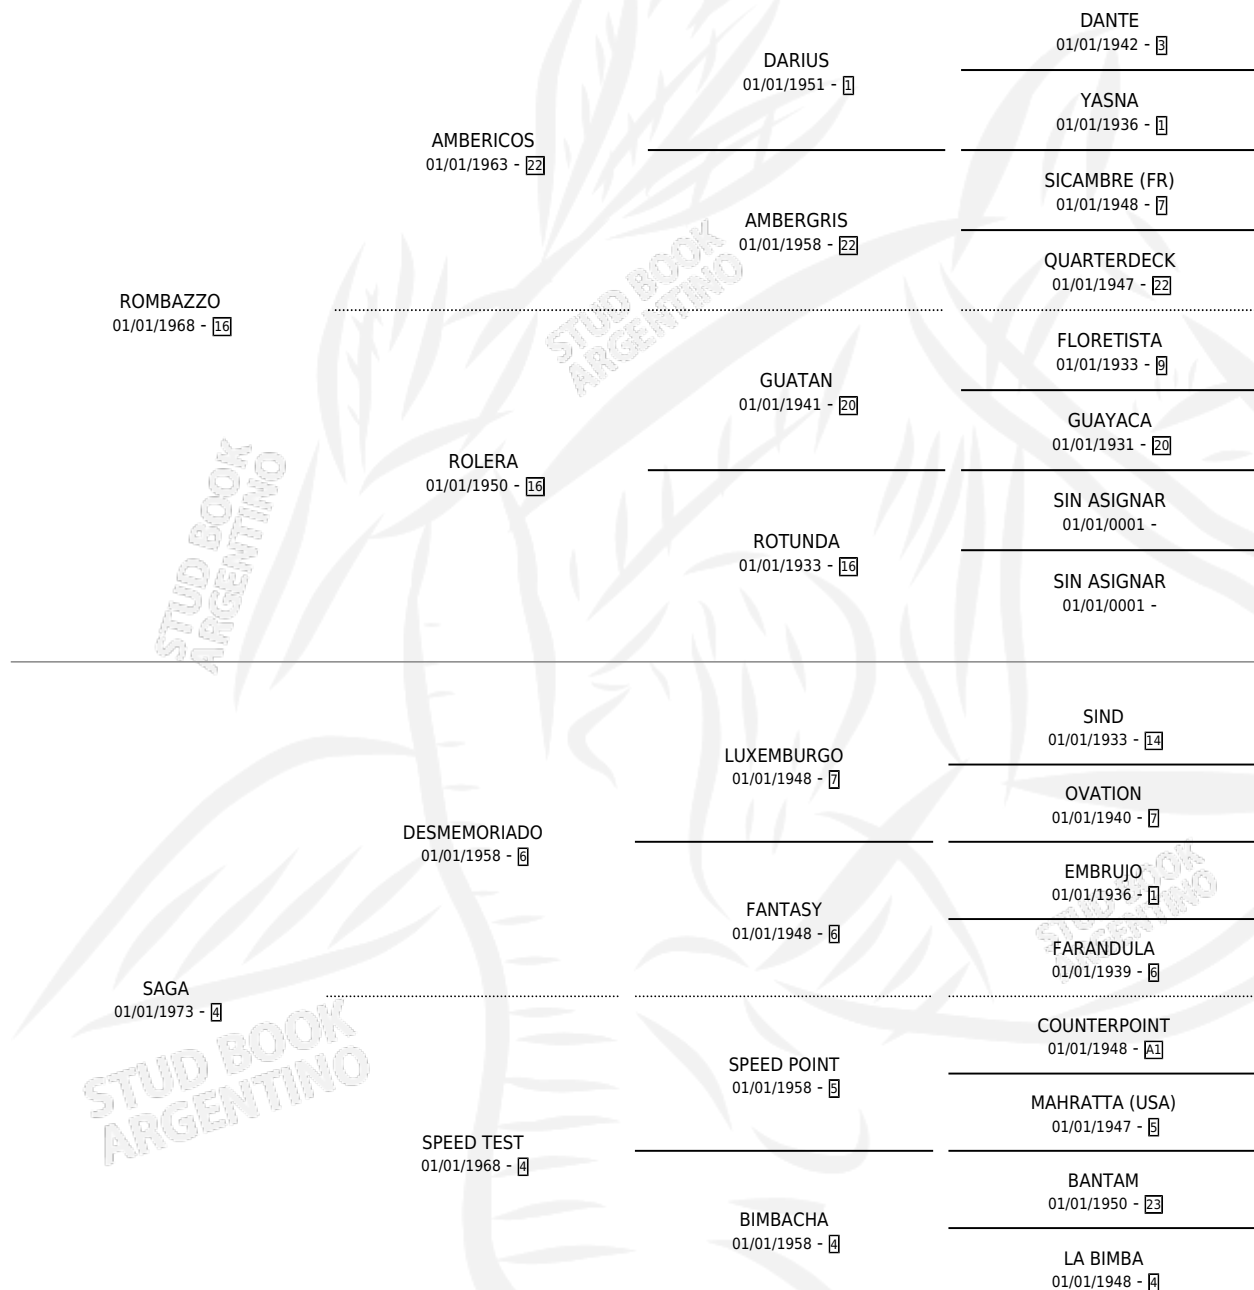

SAGITAL

por ROMBAZZO y SAGA por DESMEMORIADO

Argentina · Hembra · Alazan · SP · 26/09/1981
Familia 4-k · Volumen 31

ESTADO

TIPIFICACIÓN SANGUÍNEA	X
TIPIFICACIÓN POR ADN	X
PASAPORTE	X
IDENTIFICACIÓN POR MICROCHIP	X
REPRODUCTOR	✓

Lugar de nacimiento: Campo particular

Criador: Sin dato

PEDIGREE

S

mientos 0 / Efectividad 0.00%

PADRILLO	PRODUCTO	CRIADOR	1ER SERVICIO	ÚLTIMO SERVICIO
ADOPTIVO	∅		19/08/1985	21/11/1985
ADOPTIVO	∅			

SAGITAL