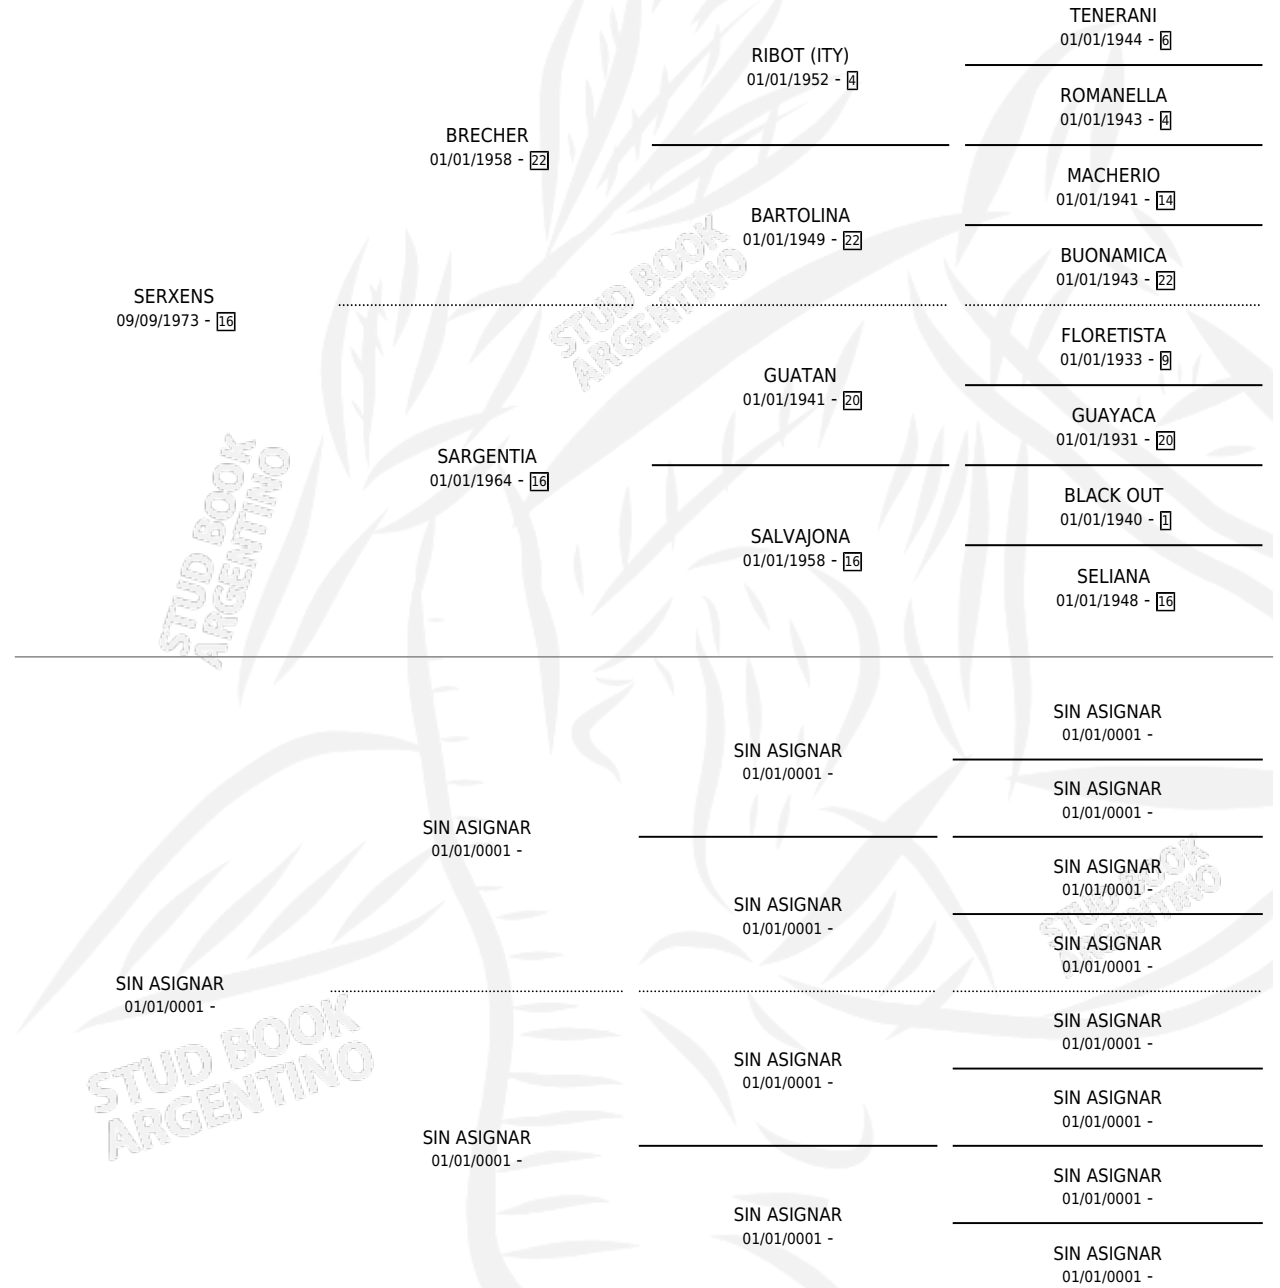

SER ROXANA

por **SERXENS** y **SIN ASIGNAR** por **SIN ASIGNAR**

Argentina · Hembra · No Consigna · SP · 24/09/1981
Familia · Volumen 31

ESTADO

TIPIFICACIÓN SANGUÍNEA	X
TIPIFICACIÓN POR ADN	X
PASAPORTE	X
IDENTIFICACIÓN POR MICROCHIP	X
REPRODUCTOR	X

Lugar de nacimiento: Campo particular

Criador: Sin dato

PEDIGREE

EXPORTACIÓN / IMPORTACIÓN

FECHA	MOVIMIENTO	PAÍS
01/04/1985	EXPORTADO	BRASIL

~

CAMPAÑA

Solo carreras oficiales de Argentina