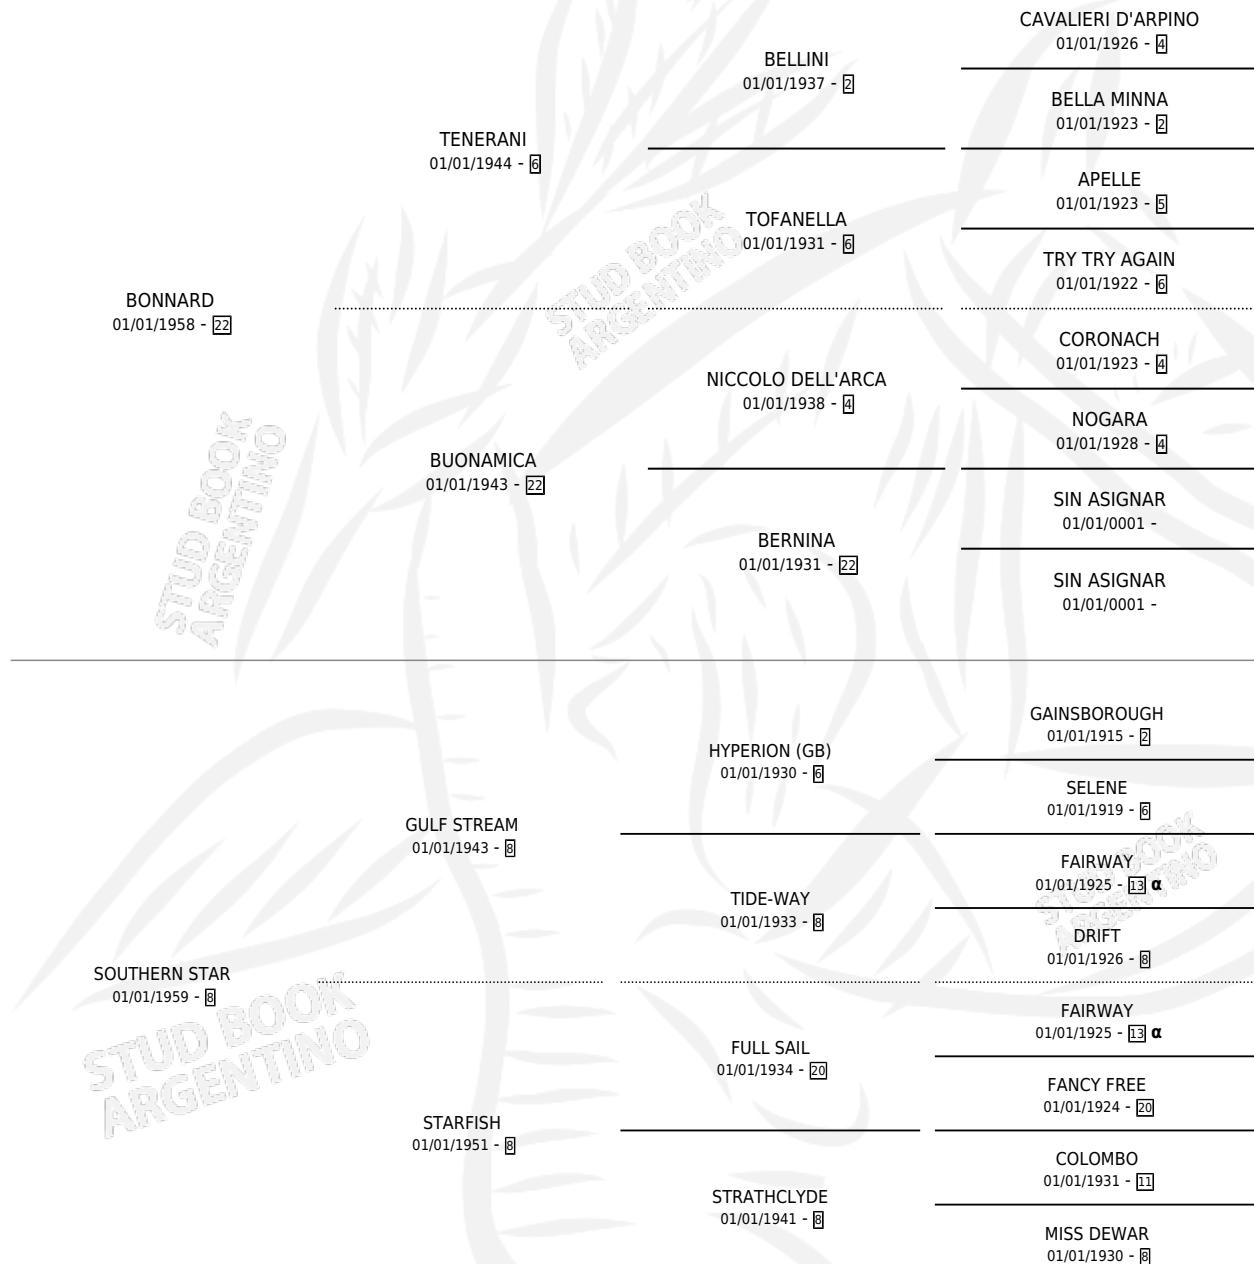

SOCIABLE

por **BONNARD** y **SOUTHERN STAR** por **GULF STREAM**

PEDIGREE

Argentina · Hembra · Alazan Tostado · SP · 01/01/1966
Familia 8-d · Volumen 26

ESTADO

TIPIFICACIÓN SANGUÍNEA	X
TIPIFICACIÓN POR ADN	X
PASAPORTE	X
IDENTIFICACIÓN POR MICROCHIP	X
REPRODUCTOR	✓

Lugar de nacimiento: Campo particular

Criador: Sin dato

~

HIJOS

	MACHOS	HEMBRAS
3 NACIERON	2	1
1 CORRIERON	1	0
1 GANARON	1	0
0 GANADORES CL	0 GANADORES GR	0 GANADORES G1

INBREEDING : α

S

mientos 1 / Efectividad 16.67%

PADRILLO	PRODUCTO	CRIADOR	1ER SERVICIO	ÚLTIMO SERVICIO
DROMBA (USA)	Ø		15/12/1988	15/12/1988
SOCIABLE	MEMBERS ONLY (M A, 01/12/1988)	SIN DATO	10/08/1987	07/12/1987
DROMBA (USA)	Ø		15/10/1986	28/12/1986
ACERTIJO	Ø		10/09/1985	12/09/1985
ACERTIJO	Ø			
ACERTIJO	Ø			