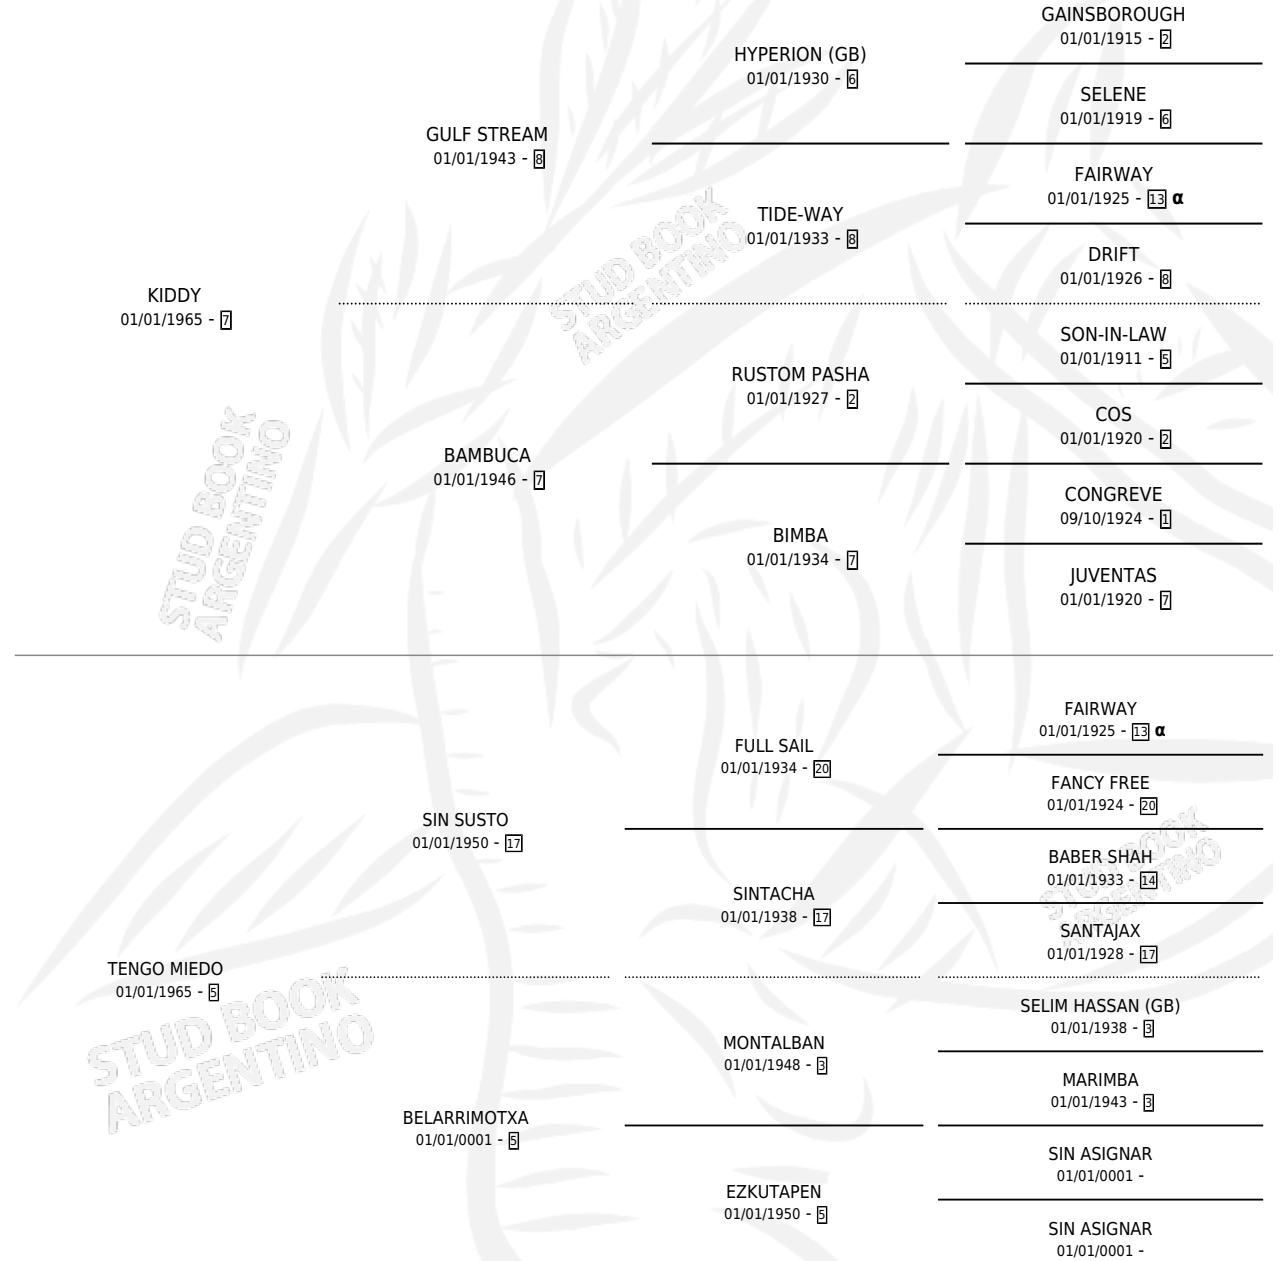

## ESTADO

TIPIFICACIÓN SANGUÍNEA	X
TIPIFICACIÓN POR ADN	X
PASAPORTE	X
IDENTIFICACIÓN POR MICROCHIP	X
REPRODUCTOR	X

**Lugar de nacimiento:** Campo particular

**Criador:** Sin dato

## PEDIGREE

INBREEDING :  $\alpha$