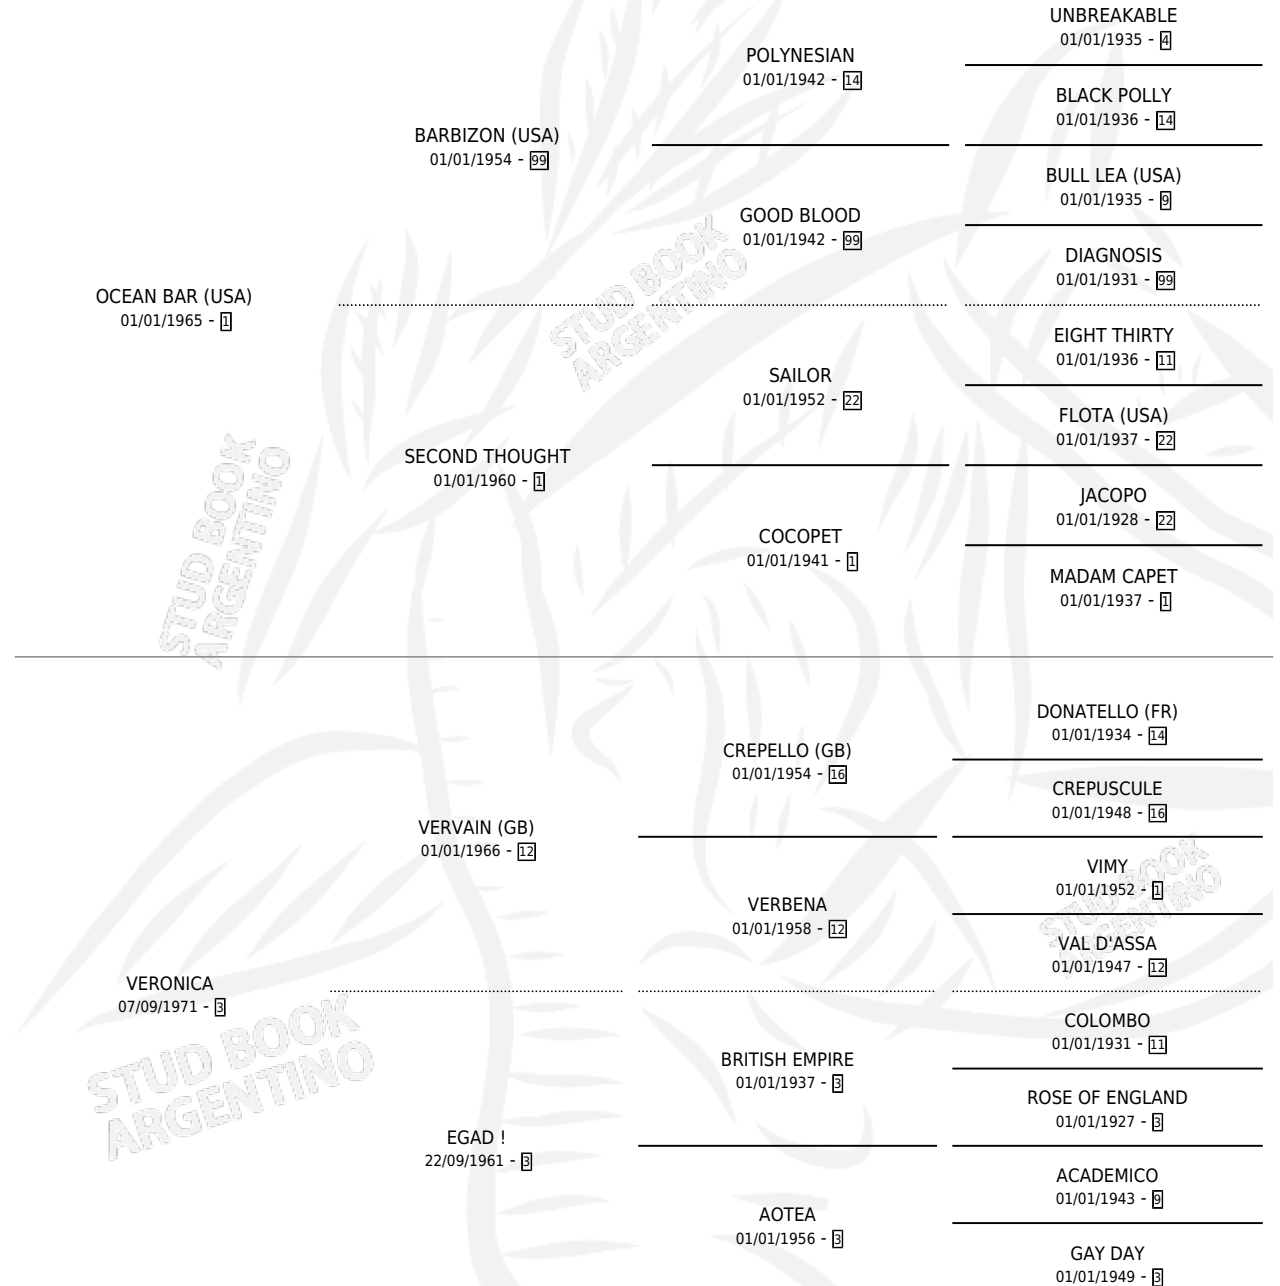

VENTAJERA

por OCEAN BAR (USA) y VERONICA por VERVAIN (GB)

Argentina · Hembra · Zaino · SP · 20/09/1981
Familia 3-j · Volumen 31

ESTADO

TIPIFICACIÓN SANGUÍNEA	✓
TIPIFICACIÓN POR ADN	X
PASAPORTE	X
IDENTIFICACIÓN POR MICROCHIP	X
REPRODUCTOR	✓

Lugar de nacimiento: Campo particular
Criador: El Chañar

~

HIJOS

	MACHOS	HEMBRAS
7 NACIERON	3	4
4 CORRIERON	1	3
3 GANARON	0	3
0 GANADORES CL	0 GANADORES GR	0 GANADORES G1

PEDIGREE