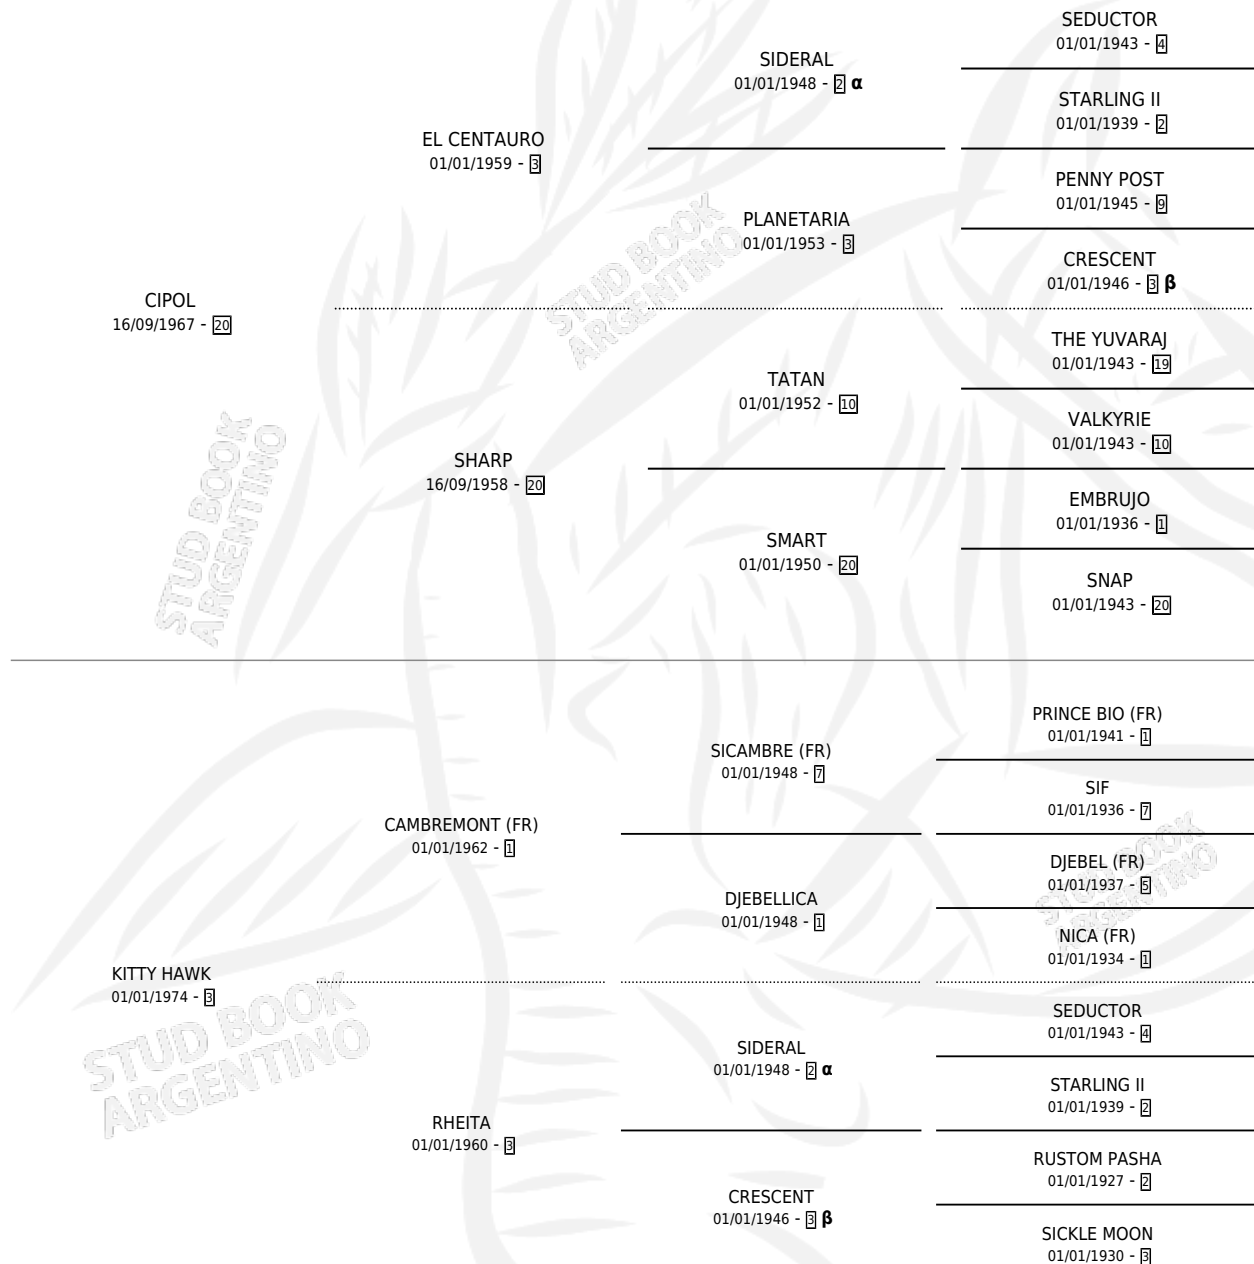

THE ALVIN

por CIPOL y KITTY HAWK por CAMBREMONT (FR)

Argentina · Macho · No Consigna · SP · 01/01/1981
Familia 3-o · Volumen 31

ESTADO

TIPIFICACIÓN SANGUÍNEA	X
TIPIFICACIÓN POR ADN	X
PASAPORTE	X
IDENTIFICACIÓN POR MICROCHIP	X
REPRODUCTOR	X

Lugar de nacimiento: Campo particular

Criador: Sin dato

PEDIGREE

INBREEDING : α, β

CAMPAÑA

Solo carreras oficiales de Argentina

POR EDAD

EDAD	CC	1°	2°	3°	4°	5°	NP	CLC	CLG	CLCG1	CLGG1	IMPORTE	GANANCIA / CC
5 AÑOS	1	1	0	0	0	0	0	0	0	0	0	\$0	\$0
6 AÑOS	1	1	0	0	0	0	0	0	0	0	0	\$0	\$0
TOTALES	2	2	0	0	0	0	0	0	0	0	0	\$0	\$0
%		100%	0.0%	0.0%	0.0%	0.0%	0.0%	0.0%	0.0%	0.0%	0.0%		