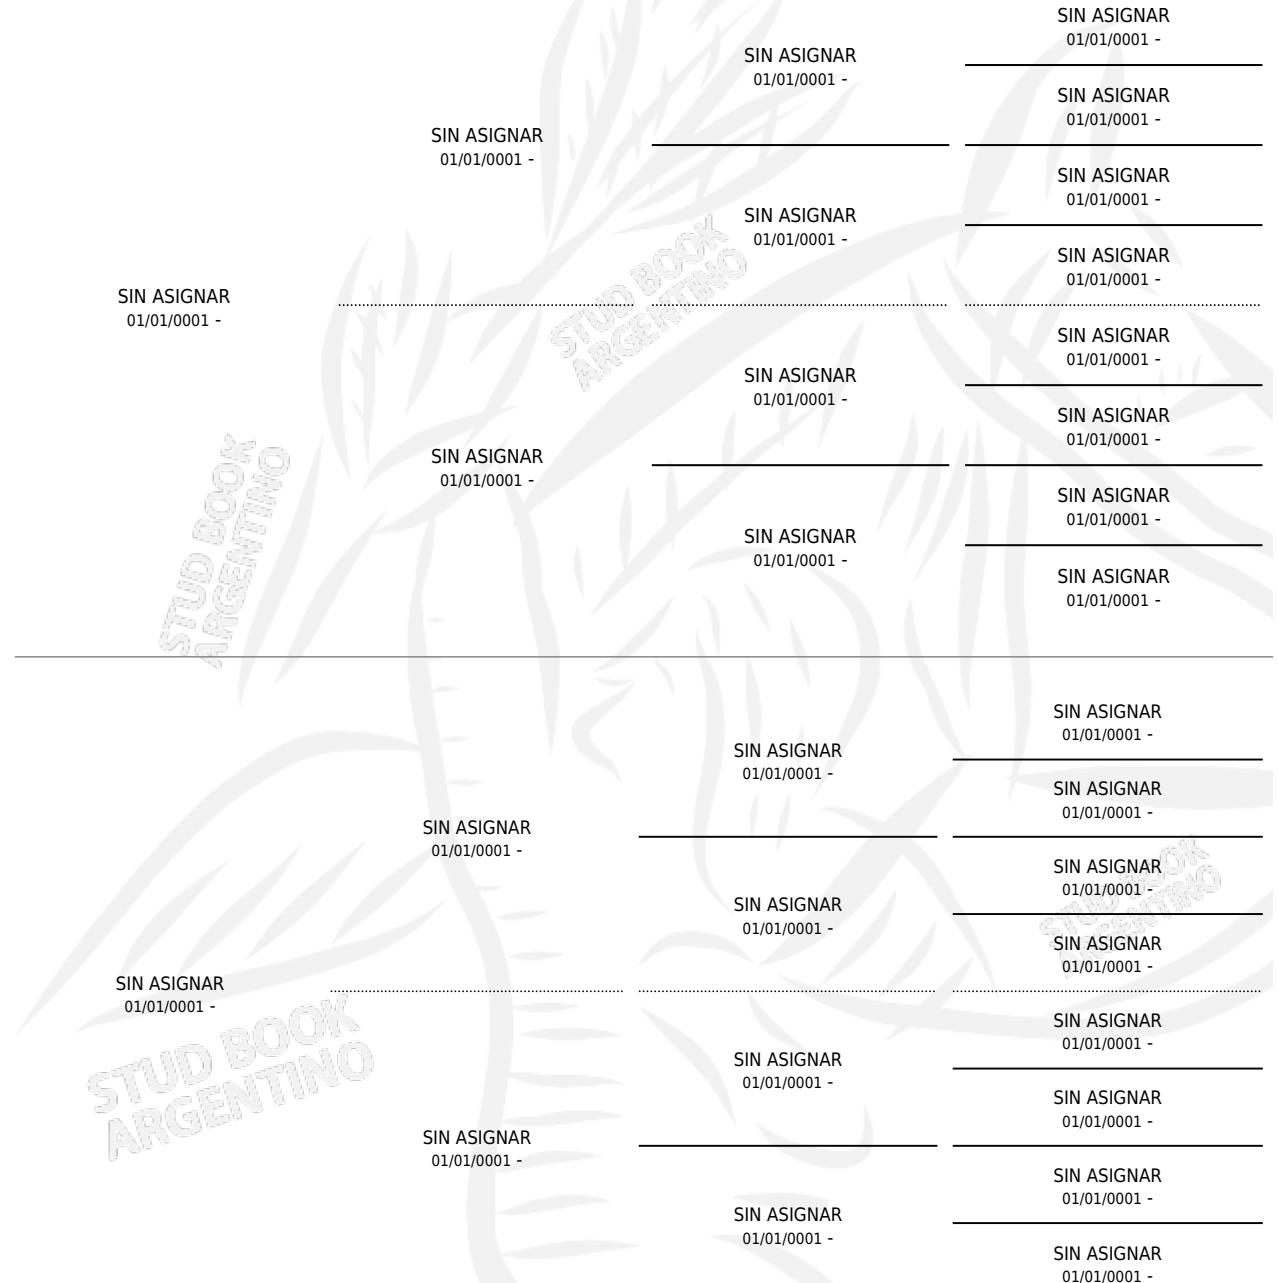

AZUL REAL

por SIN ASIGNAR y SIN ASIGNAR por SIN ASIGNAR

Argentina · Macho · Alazan · SP · 01/01/1981
Familia · Volumen 31

ESTADO

TIPIFICACIÓN SANGUÍNEA	X
TIPIFICACIÓN POR ADN	X
PASAPORTE	X
IDENTIFICACIÓN POR MICROCHIP	X
REPRODUCTOR	✓

Lugar de nacimiento: Campo particular

Criador: Sin dato

PEDIGREE