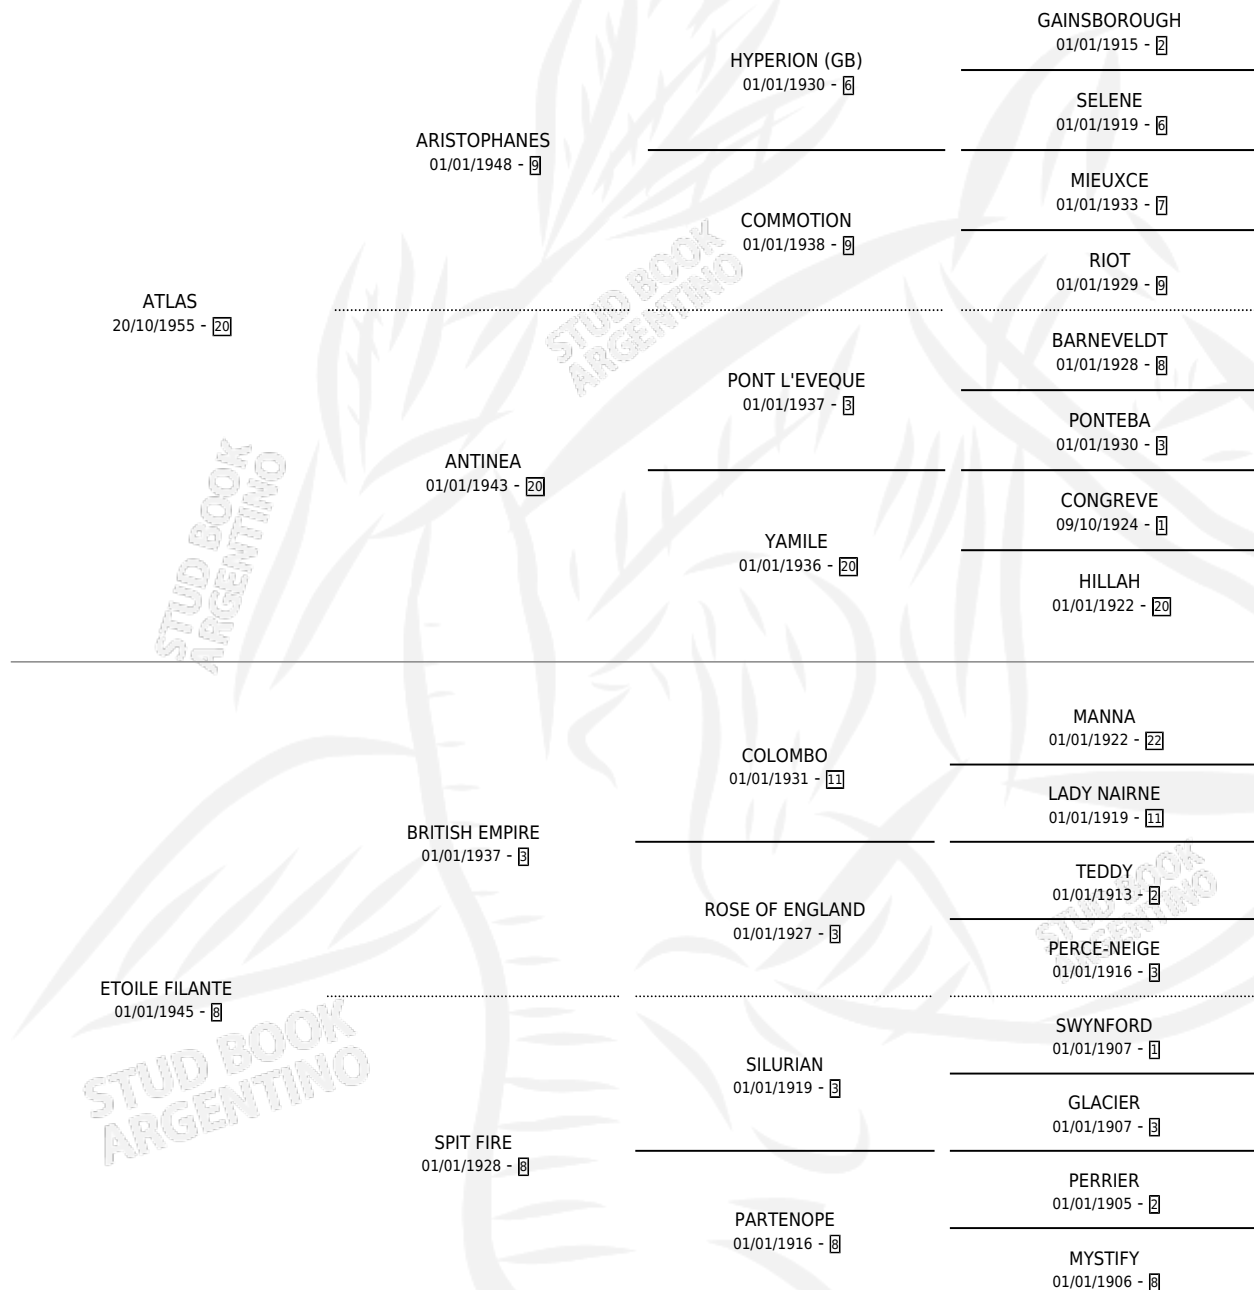

ERICO

por **ATLAS** y **ETOILE FILANTE** por **BRITISH EMPIRE**

Argentina · Macho · Zaino · SP · 01/01/1966
Familia 8-g · Volumen 26

ESTADO

| | |
|------------------------------|---|
| TIPIFICACIÓN SANGUÍNEA | X |
| TIPIFICACIÓN POR ADN | X |
| PASAPORTE | X |
| IDENTIFICACIÓN POR MICROCHIP | X |
| REPRODUCTOR | X |

Lugar de nacimiento: Campo particular

Criador: Sin dato

~

HIJOS

| | MACHOS | HEMBRAS |
|-------------|--------|---------|
| 11 NACIERON | 0 | 11 |

SIN ACTUACIONES

PEDIGREE

ERICO